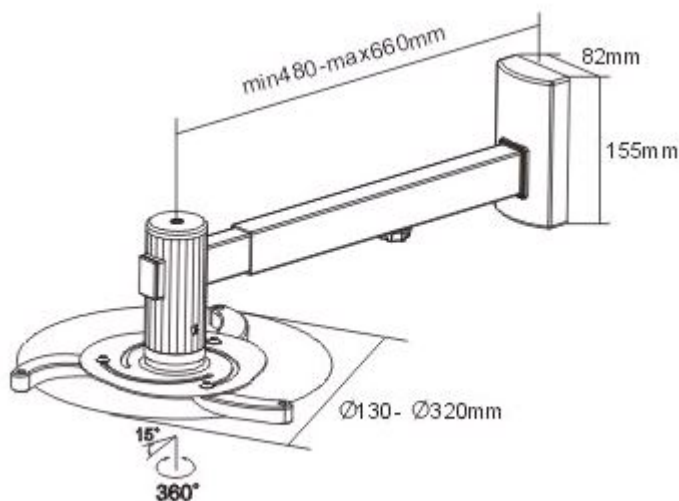

Nástěnný držák pro projektory. Maximální zatížení tohoto držáku je **10 kg**. Držák nabízí naklopení o 15° a otočení o 360°.

ZÁKLADNÍ SPECIFIKACE

Max. zatížení: 10 kg

Vzdálenost od zdi: 480 - 660 mm

Rozteč montážních bodů projektoru: 130 - 320 mm

Materiál: hliník, ocel

Barva: stříbrná

[Informační list](#)