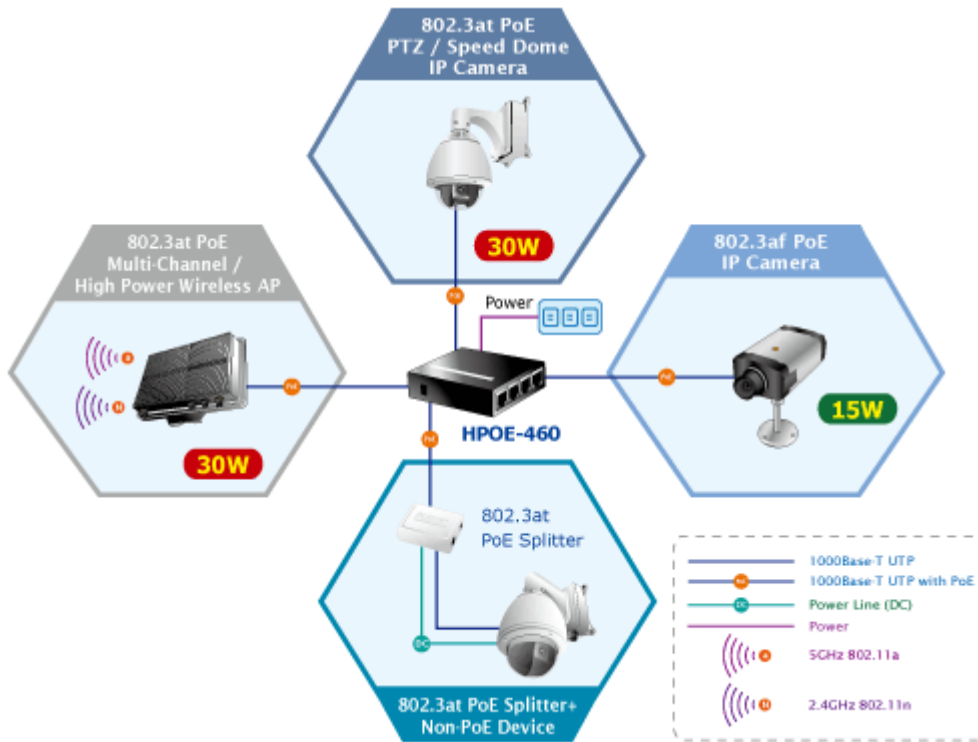

POE INJEKTOR PLANET HPOE-460

Cena celkem:	2 994 Kč
	(bez DPH: 2 475 Kč)
Běžná cena:	3 294 Kč
Ušetříte:	299 Kč
Kód zboží:	NAOPNT100002
Part No.:	HPOE-460
Záruka:	38 měs.
Stav:	Nové zboží

Popis

PLANET HPOE-460

PoE 4portový injektor pro napájení po Ethernetovém kabelu. Standard IEEE 802.3af, Mid-Span, napájecí výkon 120W. 4 porty data-in, 4 porty data+power out. Napájení DC 52~56V.

PoE (power over ethernet) Injektor HUB pro napájení zařízení po ethernetu podle IEEE 802.3af a vícepříkonových zařízení IEEE 802.3at. Je navržen pro napájení zařízení jako jsou PTZ nebo Speedome IP kamery nebo WiFi přístupové body. K dispozici jsou celkem 4 porty s celkovým výstupním výkonem 120W, injektor je průchozí, napájení přidružuje na již stávající ethernet Cat5/5e/6 vedení.

Pokud koncové zařízení nepodporuje IEEE802.3at budete potřebovat POE-161S, které pro danou kabelovou trasu napájení pro vzdálené zařízení poskytne.

ZÁKLADNÍ SPECIFIKACE

Rozhraní: 8 x RJ-45 10/100/1000 Mbps : 4 x Data input, 4 x Data + Power output

Celkový napájecí výkon: do 120 W, IEEE 802.3af, IEEE 802.3at

Zatížitelnost portu: až 30,8 W

Napájení: DC 52 - 56 V

Provozní teplota: 0 až 50°C

Rozměry: 97 x 70 x 26 mm

Hmotnost: 220 g

 [Manuál](#)

 [Ostatní download](#)