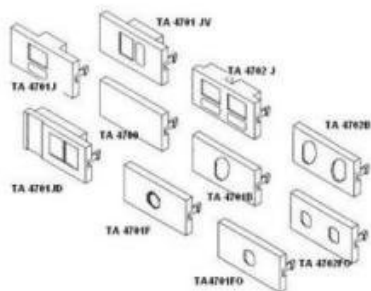

## ČELNÍ PANEL SOLARIX PRO MODULÁRNÍ ZÁSUVKU PLNÝ

Cena celkem:

**8,65 Kč**  
**(bez DPH: 7,15 Kč)**

Běžná cena:

**9,52 Kč**

Ušetříte:

**0,87 Kč**

Kód zboží:

## Popis

**Solarix čelní panel pro modulární zásuvku Solarix SX5 plný**

Čelo 25 x 50 mm pro modulární zásuvku Solarix SX5 plný TA4700

### ZÁKLADNÍ SPECIFIKACE

**Barva:** bílá

**Rozměry:** 25 x 50 mm