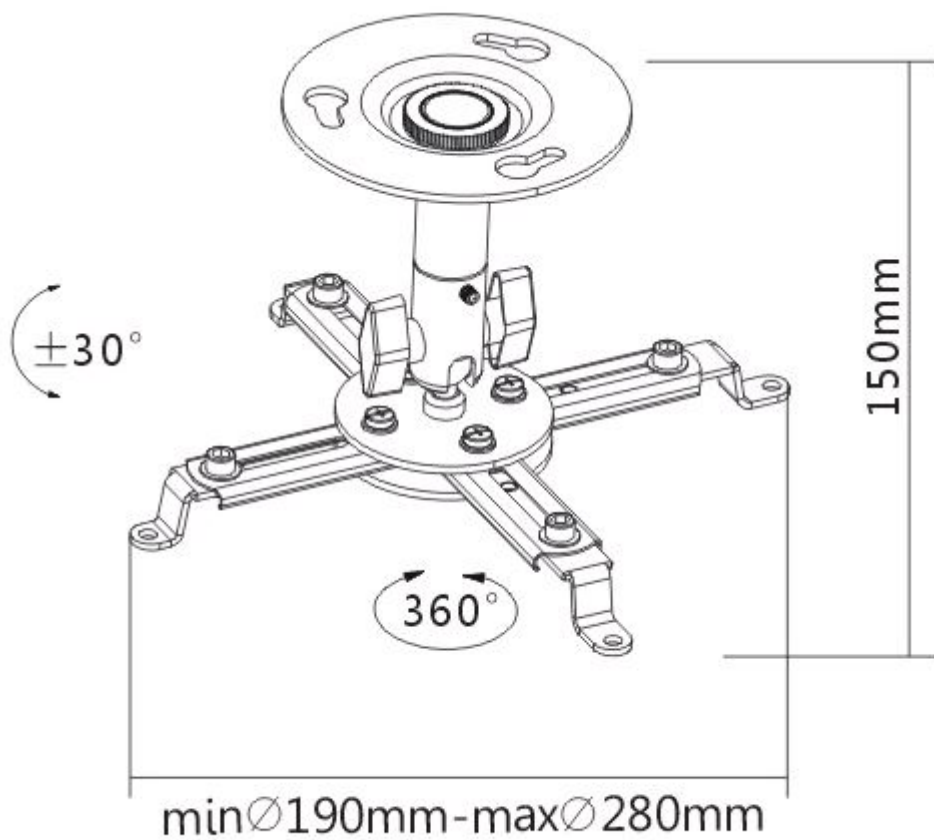

Sunne by Elite Screens PRO10S

Držák na strop pro projektory. Maximální zatížení tohoto držáku je **10 kg**. Držák nabízí naklonění 30° a otočení 360°.

ZÁKLADNÍ SPECIFIKACE

Max. zatížení: 10 kg

Vzdálenost od stropu: 150 mm

Materiál: ocel

Barva: stříbrná

[Informační list](#)