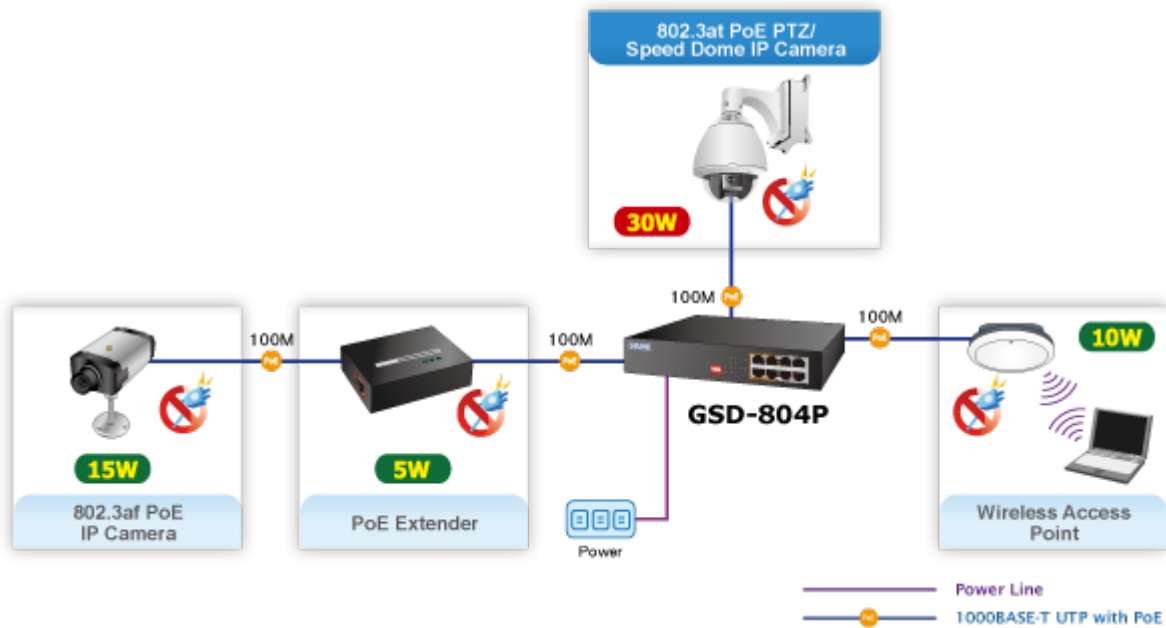

SWITCH PLANET GSD-804P

Cena celkem:	2 094 Kč
	(bez DPH: 1 731 Kč)
Běžná cena:	2 304 Kč
Ušetříte:	209 Kč
Kód zboží:	NAPPNT1044
Part No.:	GSD-804P
Záruka:	38 měs.
Stav:	Nové zboží

Popis

PLANET GSD-804P

Jednoduchý neřízený 8portový switch nabízející na čtyřech portech funkci PoE standardu 802.3at s celkovým výstupním výkonem 60 W. Potěší také rychlost samotných portů, která je až 1 Gbps. Switch je tak vhodný pro napájení malého počtu IP kamer, kde zcela postačí přepínací kapacita 16 Gbps s propustností až 11,9 Mpps.

Samotné tělo switche je z kovu a samozřejmě má ESD ochranu do 4 kV DC, nebo automatickou detekci připojených zařízení. Provedení bez ventilátorů.

Přenos PoE energie je možný na vzdálenost až 200 metrů při zachování rychlosti 10 Mbps díky možnosti volby napájení mezi standardním módem, nebo prodlouženým módem.

ZÁKLADNÍ SPECIFIKACE

Fyzické vlastnosti:

Porty: 8 x RJ-45 10/100/1000BASE-T, z toho 4x PoE výstup

Paměť: 4k MAC adres

Propustnost: sběrnice 16 Gbps, provozně 11,9 Mpps (64B)

Podpora přenosu: Frame 9KB

Verze IP protokolu: IPv4, IPv6

Celkový napájecí výkon: 60 W, IEEE 802.3af, IEEE 802.3at

Počet injektorů: 4 x až 30 W

Typ napájení: End-span

Pokročilé funkce:

1. Extended mód 10Mb/s s dosahem až 200m

Příklady použití:

[Ostatní download](#)