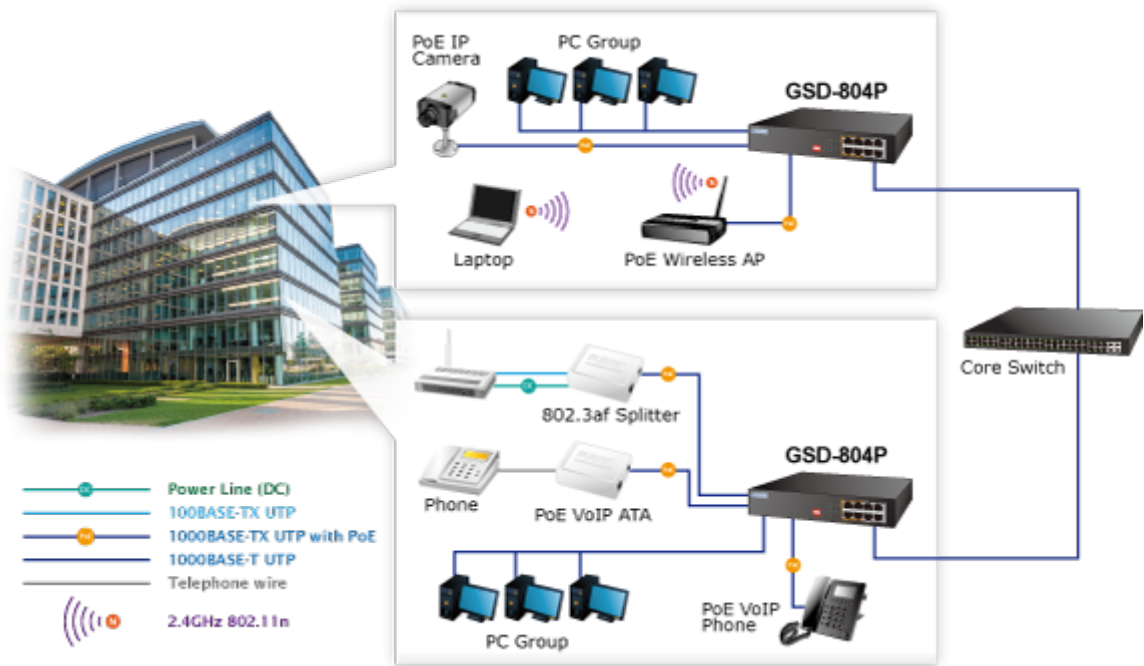

SWITCH PLANET GSD-804P

Cena celkem:	2 094 Kč
	(bez DPH: 1 731 Kč)
Běžná cena:	2 304 Kč
Ušetříte:	209 Kč
Kód zboží:	NAPPNT1044
Part No.:	GSD-804P
Záruka:	38 měs.
Stav:	Nové zboží

Popis

PLANET GSD-804P

Jednoduchý neřízený 8portový switch nabízející na čtyřech portech funkci PoE standardu 802.3at s celkovým výstupním výkonem 60 W. Potěší také rychlost samotných portů, která je až 1 Gbps. Switch je tak vhodný pro napájení malého počtu IP kamer, kde zcela postačí přepínací kapacita 16 Gbps s propustností až 11,9 Mpps.

Samotné tělo switche je z kovu a samozřejmě má ESD ochranu do 4 kV DC, nebo automatickou detekci připojených zařízení. Provedení bez ventilátorů.

Přenos PoE energie je možný na vzdálenost až 200 metrů při zachování rychlosti 10 Mbps díky možnosti volby napájení mezi standardním módem, nebo prodlouženým módem.

Celkový napájecí výkon: 60 W, IEEE 802.3af, IEEE 802.3at

Počet injektorů: 4 x až 30 W

Typ napájení: End-span

Pokročilé funkce:

1. Extended mód 10Mb/s s dosahem až 200m

Příklady použití:

[Ostatní download](#)