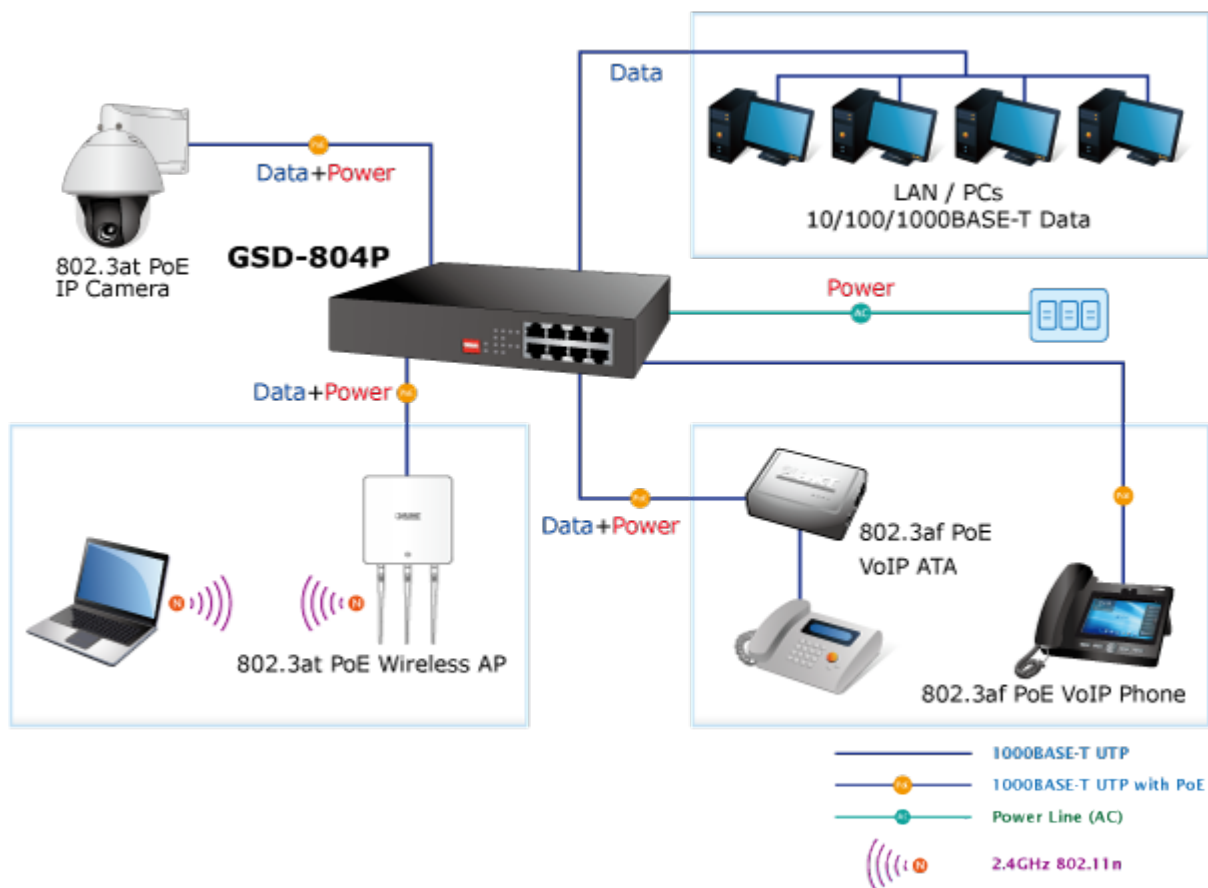

SWITCH PLANET GSD-804P

Cena celkem:	2 094 Kč
	(bez DPH: 1 731 Kč)
Běžná cena:	2 304 Kč
Ušetříte:	209 Kč
Kód zboží:	NAPPNT1044
Part No.:	GSD-804P
Záruka:	38 měs.
Stav:	Nové zboží

Popis

PLANET GSD-804P

Jednoduchý neřízený 8portový switch nabízející na čtyřech portech funkci PoE standardu 802.3at s celkovým výstupním výkonem 60 W. Potěší také rychlost samotných portů, která je až 1 Gbps. Switch je tak vhodný pro napájení malého počtu IP kamer, kde zcela postačí přepínací kapacita 16 Gbps s propustností až 11,9 Mpps.

Samotné tělo switche je z kovu a samozřejmě má ESD ochranu do 4 kV DC, nebo automatickou detekci připojených zařízení. Provedení bez ventilátorů.

Přenos PoE energie je možný na vzdálenost až 200 metrů při zachování rychlosti 10 Mbps díky možnosti volby napájení mezi standardním módem, nebo prodlouženým módem.

ZÁKLADNÍ SPECIFIKACE

Fyzické vlastnosti:

Porty: 8 x RJ-45 10/100/1000BASE-T, z toho 4x PoE výstup

Paměť: 4k MAC adres

Propustnost: sběrnice 16 Gbps, provozně 11,9 Mpps (64B)

Podpora přenosu: Frame 9KB

Verze IP protokolu: IPv4, IPv6

Celkový napájecí výkon: 60 W, IEEE 802.3af, IEEE 802.3at

Počet injektorů: 4 x až 30 W

Typ napájení: End-span

Pokročilé funkce:

1. Extended mód 10Mb/s s dosahem až 200m

Příklady použití:

[Ostatní download](#)