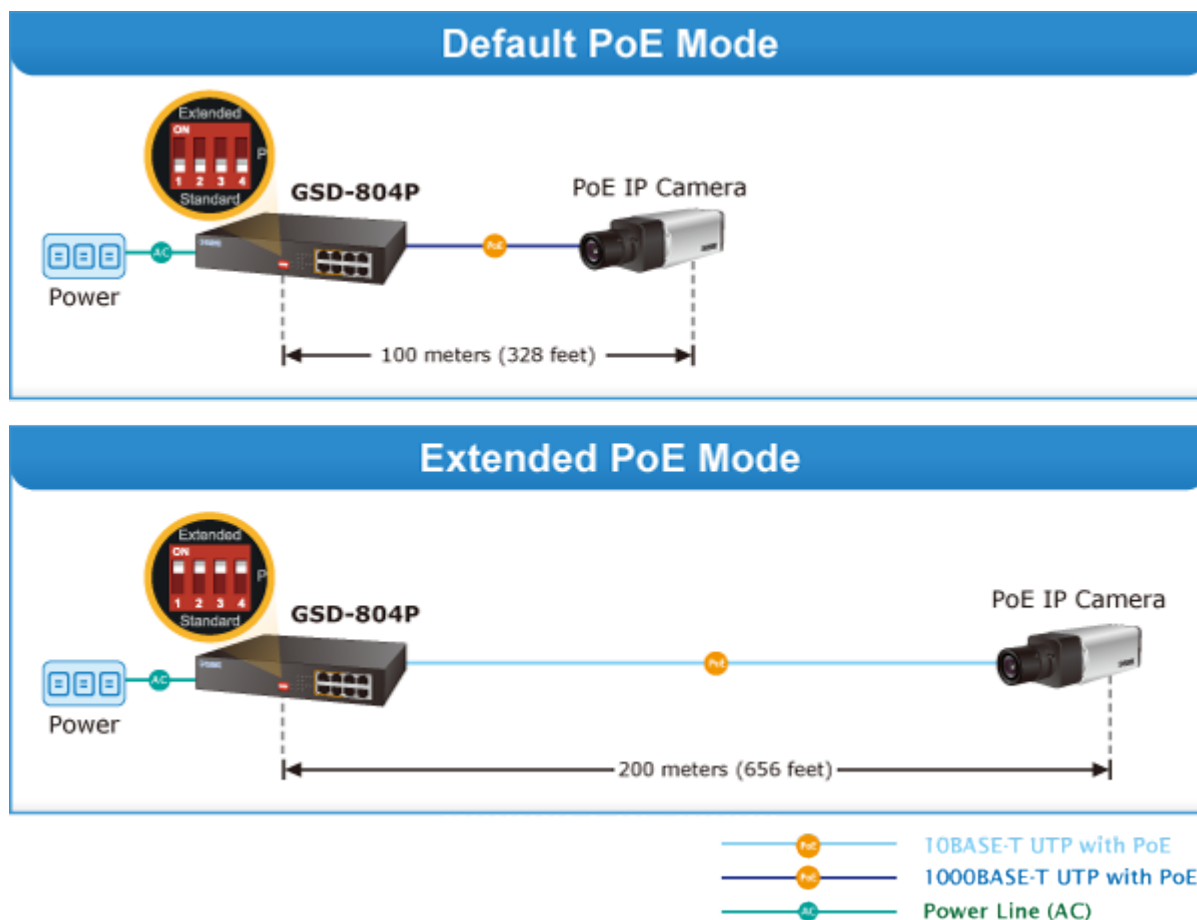

SWITCH PLANET GSD-804P

Cena celkem:	2 094 Kč
	(bez DPH: 1 731 Kč)
Běžná cena:	2 304 Kč
Ušetříte:	209 Kč
Kód zboží:	NAPPNT1044
Part No.:	GSD-804P
Záruka:	38 měs.
Stav:	Nové zboží

Popis

PLANET GSD-804P

Jednoduchý neřízený 8portový switch nabízející na čtyřech portech funkci PoE standardu 802.3at s celkovým výstupním výkonem 60 W. Potěší také rychlost samotných portů, která je až 1 Gbps. Switch je tak vhodný pro napájení malého počtu IP kamer, kde zcela postačí přepínací kapacita 16 Gbps s propustností až 11,9 Mpps.

Samotné tělo switche je z kovu a samozřejmě má ESD ochranu do 4 kV DC, nebo automatickou detekci připojených zařízení. Provedení bez ventilátorů.

Přenos PoE energie je možný na vzdálenost až 200 metrů při zachování rychlosti 10 Mbps díky možnosti volby napájení mezi standardním módem, nebo prodlouženým módem.

ZÁKLADNÍ SPECIFIKACE

Fyzické vlastnosti:

Porty: 8 x RJ-45 10/100/1000BASE-T, z toho 4x PoE výstup

Paměť: 4k MAC adres

Propustnost: sběrnice 16 Gbps, provozně 11,9 Mpps (64B)

Podpora přenosu: Frame 9KB

Verze IP protokolu: IPv4, IPv6

Provedení: rack 1U

Napájení: interní AC 100-240V, 50/60Hz, 2A max., příkon max. 65 W

Ochrana: ESD do 4kV DC

Provozní teplota: 0°C - 50°C, vlhkost do 95%

Rozměry: 215 x 133 x 42 mm

Hmotnost: 929 g

POE funkce: