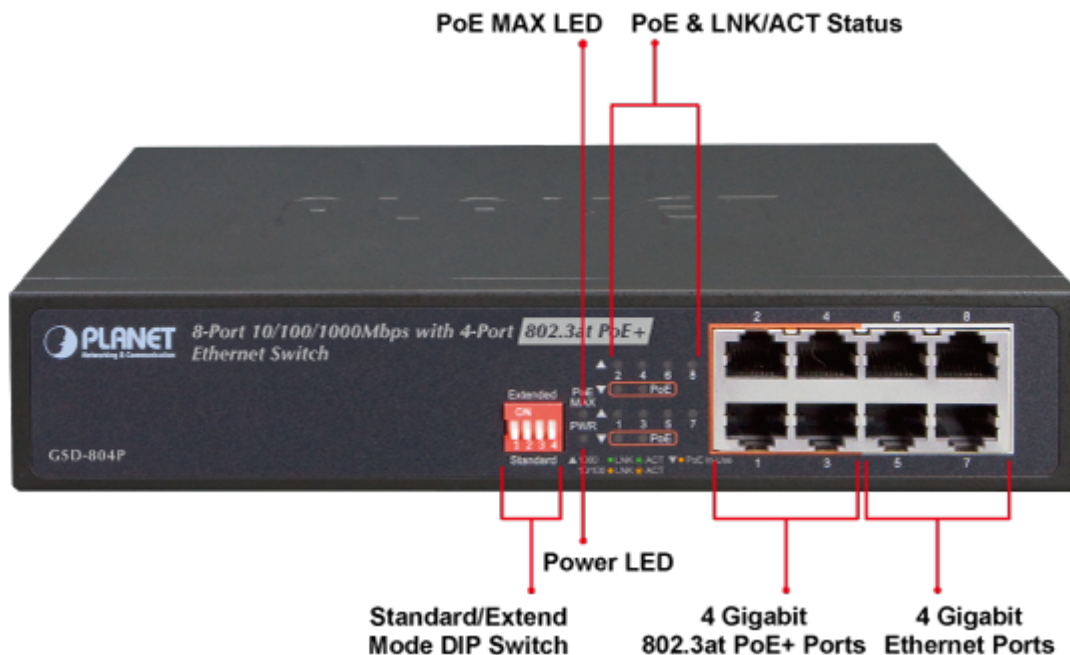

SWITCH PLANET GSD-804P

Cena celkem:	2 094 Kč
	(bez DPH: 1 731 Kč)
Běžná cena:	2 304 Kč
Ušetříte:	209 Kč
Kód zboží:	NAPPNT1044
Part No.:	GSD-804P
Záruka:	38 měs.
Stav:	Nové zboží

Popis

PLANET GSD-804P

Jednoduchý neřízený 8portový switch nabízející na čtyřech portech funkci PoE standardu 802.3at s celkovým výstupním výkonem 60 W. Potěší také rychlost samotných portů, která je až 1 Gbps. Switch je tak vhodný pro napájení malého počtu IP kamer, kde zcela postačí přepínací kapacita 16 Gbps s propustností až 11,9 Mpps.

Samotné tělo switche je z kovu a samozřejmě má ESD ochranu do 4 kV DC, nebo automatickou detekci připojených zařízení. Provedení bez ventilátorů.

Přenos PoE energie je možný na vzdálenost až 200 metrů při zachování rychlosti 10 Mbps díky možnosti volby napájení mezi standardním módem, nebo prodlouženým módem.

ZÁKLADNÍ SPECIFIKACE

Fyzické vlastnosti:

Porty: 8 x RJ-45 10/100/1000BASE-T, z toho 4x PoE výstup

Paměť: 4k MAC adres

Propustnost: sběrnice 16 Gbps, provozně 11,9 Mpps (64B)

Podpora přenosu: Frame 9KB

Verze IP protokolu: IPv4, IPv6

Provedení: rack 1U

Napájení: interní AC 100-240V, 50/60Hz, 2A max., příkon max. 65 W

Ochrana: ESD do 4kV DC

Provozní teplota: 0°C - 50°C, vlhkost do 95%

Rozměry: 215 x 133 x 42 mm

Hmotnost: 929 g

POE funkce: