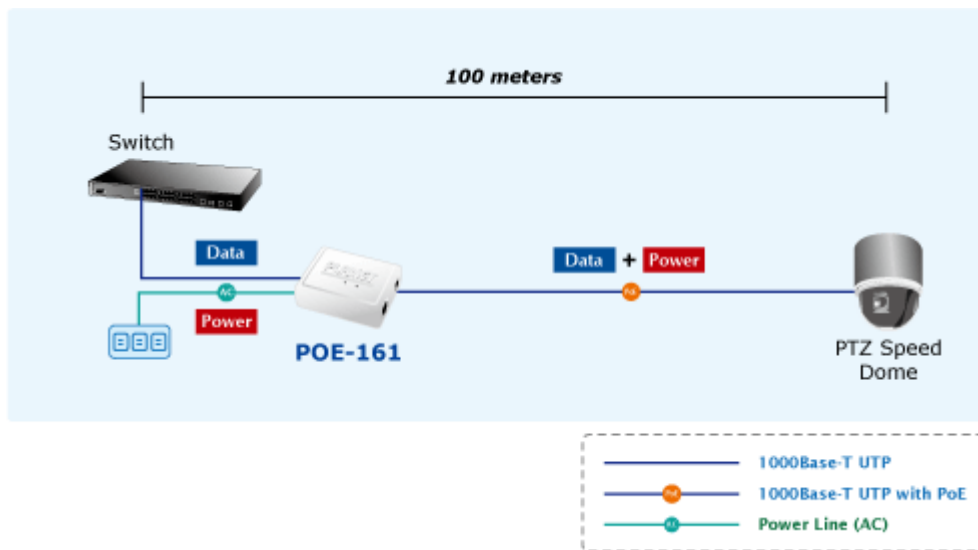

POE INJEKTOR PLANET POE-161

Cena celkem:	863 Kč
	(bez DPH: 713 Kč)
Běžná cena:	949 Kč
Ušetříte:	86 Kč
Kód zboží:	NAOPNT1016
Part No.:	POE-161
Záruka:	38 měs.
Stav:	Nové zboží

Popis**PLANET POE-161**

Konvertor pro napájení po Ethernetovém kabelu. Část pro napájení vzdálených zařízení standardu 802.3at (injektor) do příkonu až 30W. Pracuje i na Gigabitovém propojení.

"Power over Ethernet Injector" IEEE 802.3at s maximální zatížitelností 30W pro napájení zařízení po ethernetu. Designovaný pro použití s kamerami PTZ, dotykovými monitory, VoIP aparáty nebo WiFi přístupovými body. Injektor disponuje proti normě IEEE 802.3af (15,4W) zvýšenou zatížitelností, je tak ideálním pro aplikace kamerových systémů a VoIP telefonních sítí. Napájení PoE lze realizovat i na gigabitovém ethernetu, podporuje IEEE 802.3 / 802.3u / 802.3ab, 10/100/1000Base-T. Injektor je zpětně kompatibilní s předchozí generací IEEE 802.3af. Zařízení standardu IEEE 802.3af samo detekuje zda je připojené a je schopné být napájeno z Ethernetu. Rovněž jsou takto napájená zařízení chráněna i proti poškození chybným zapojením.

ZÁKLADNÍ SPECIFIKACE

Rozhraní: 2 x RJ-45 10/100/1000 Mbps : 1 x Data input, 1 x Data + Power output

Celkový napájecí výkon: do 30 W, IEEE 802.3af, 802.3at

Zatížitelnost portu: až 30 W

Napájení: 56V DC (napájecí adaptér součástí)

Provozní teplota: 0 až 50°C

Rozměry: 95 x 70 x 25 mm

Hmotnost: 83 g

 [Vlastnosti](#)

 [Manuál](#)

 [Ostatní download](#)