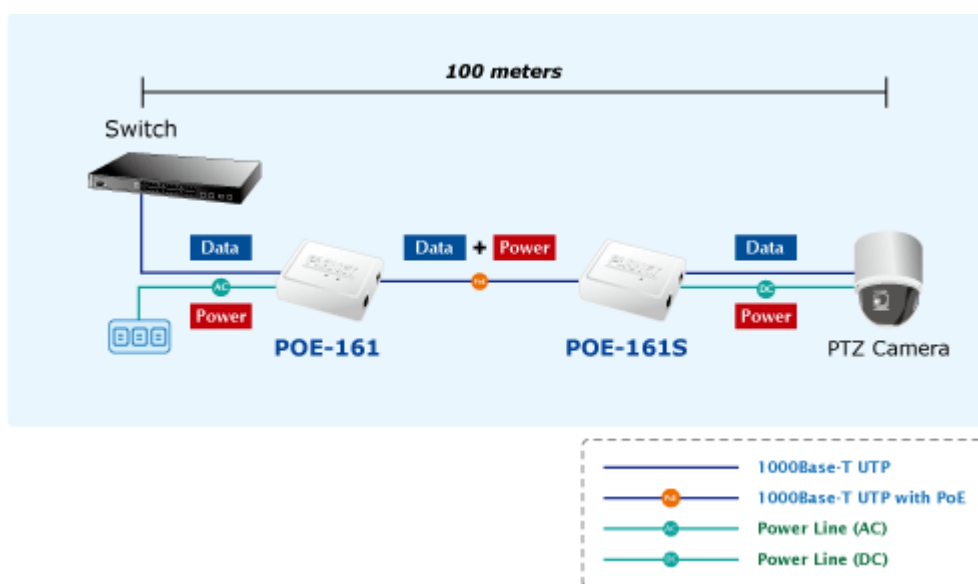

POE INJEKTOR PLANET POE-161

Cena celkem:	863 Kč
	(bez DPH: 713 Kč)
Běžná cena:	949 Kč
Ušetříte:	86 Kč
Kód zboží:	NAOPNT1016
Part No.:	POE-161
Záruka:	38 měs.
Stav:	Nové zboží

Popis**PLANET POE-161**

Konvertor pro napájení po Ethernetovém kabelu. Část pro napájení vzdálených zařízení standardu 802.3at (injektor) do příkonu až 30W. Pracuje i na Gigabitovém propojení.

"Power over Ethernet Injector" IEEE 802.3at s maximální zatížitelností 30W pro napájení zařízení po ethernetu. Designovaný pro použití s kamerami PTZ, dotykovými monitory, VoIP aparáty nebo WiFi přístupovými body. Injektor disponuje proti normě IEEE 802.3af (15,4W) zvýšenou zatížitelností, je tak ideálním pro aplikace kamerových systémů a VoIP telefonních sítí. Napájení PoE lze realizovat i na gigabitovém ethernetu, podporuje IEEE 802.3 / 802.3u / 802.3ab, 10/100/1000Base-T. Injektor je zpětně kompatibilní s předchozí generací IEEE 802.3af. Zařízení standardu IEEE 802.3af samo detekuje zda je připojené a je schopné být napájeno z Ethernetu. Rovněž jsou takto napájená zařízení chráněna i proti poškození chybným zapojením.

ZÁKLADNÍ SPECIFIKACE

Rozhraní: 2 x RJ-45 10/100/1000 Mbps : 1 x Data input, 1 x Data + Power output

Celkový napájecí výkon: do 30 W, IEEE 802.3af, 802.3at

Zatížitelnost portu: až 30 W

Napájení: 56V DC (napájecí adaptér součástí)

Provozní teplota: 0 až 50°C

Rozměry: 95 x 70 x 25 mm

Hmotnost: 83 g

 [Vlastnosti](#)

 [Manuál](#)

 [Ostatní download](#)