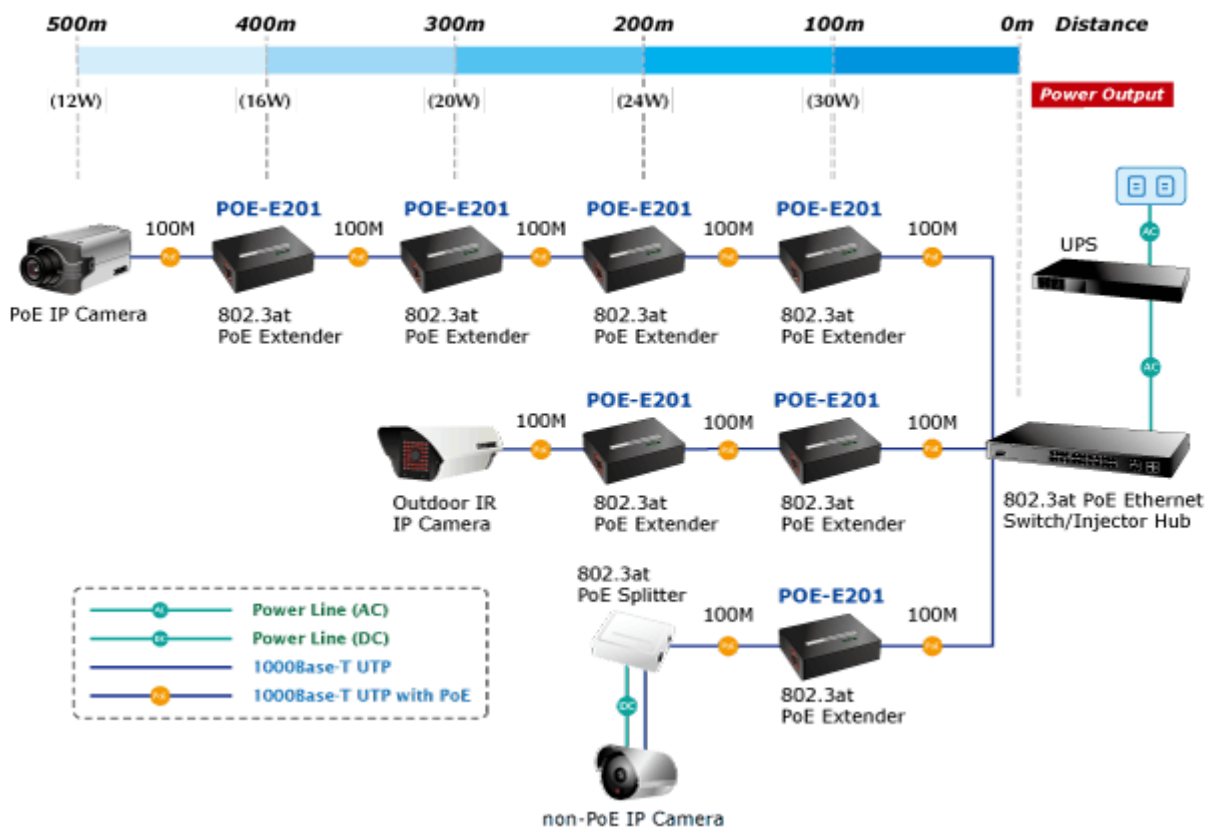

### PLANET POE-E201

Extender pro prodloužení segmentu ethernet 10/100/1000Base-T ze 100m na delší vzdálenosti včetně podpory napájení IEEE 802.3at.

Řešení prodloužení segmentu ethernet včetně zvětšení dosahu napájení PoE (power over ethernet). Jedná se o jednoduché zařízení dovolující prodloužit maximální délku ethernet segmentu ze 100m na 200m nebo až 500m včetně zachování napájení IEEE 802.3at zařízení na konci vedení.

Aplikace extenderu je ideální v místě použití IP kamer nebo bezdrátových přístupových bodů na jejich delší přípojné vzdálenosti. Cenově se tak jedná o levné rozšíření možnosti instalovat napájená zařízení do míst vzdálenějších od centrálního switchu nebo racku. Použití spočívá v jednoduchém vložení extenderu na přerušené vedení.

### ZÁKLADNÍ SPECIFIKACE

**Rozhraní:** 2 x RJ-45 10/100/1000 Mbps : 1 x Data + power input, 1 x Data + Power output

**Celkový napájecí výkon:** do 26 W, IEEE 802.3af, 802.3at

**Zatížitelnost portu:** až 26 W

**Napájení:** PoE 802.3at na vstupu, max. 3,2 W

**Provozní teplota:** 0 až 50°C

**Rozměry:** 94 x 70 x 26 mm

**Hmotnost:** 197 g

 [Vlastnosti](#)

 [Manuál](#)

 [Ostatní download](#)