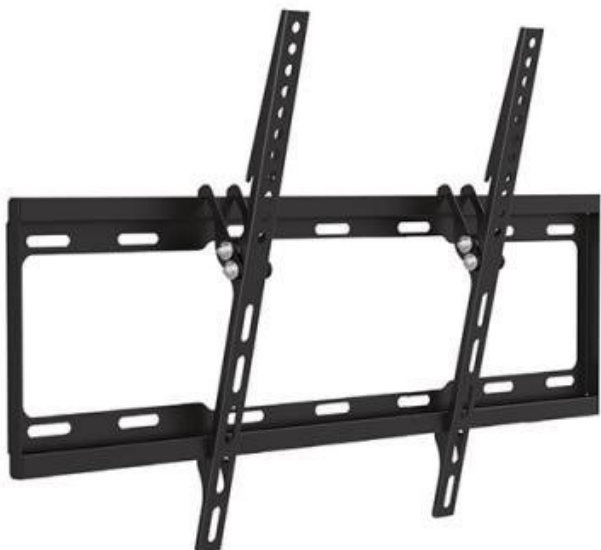

SUNNE BY ELITE SCREENS 37-70-EF NA ZEĎ

Cena celkem:	656 Kč
	(bez DPH: 542 Kč)
Běžná cena:	722 Kč
Ušetříte:	66 Kč
Kód zboží:	TELSUN0034
Part No.:	37-70-ET
Záruka:	24 měs.
Stav:	Nové zboží

Popis

Sunne by Elite Screens 37-70-ET

Držák na zeď pro montáž monitorů a televizí s úhlopříčkou **37" - 70"**. Možný náklon 14°. Maximální zatížení tohoto držáku je **35 kg**.

ZÁKLADNÍ SPECIFIKACE

Velikost obrazovky: 37" - 70"

Vzdálenost TV od zdi: 25 mm

Maximální nosnost: 35 kg

Max. VESA: 600 x 400

Barva: černá