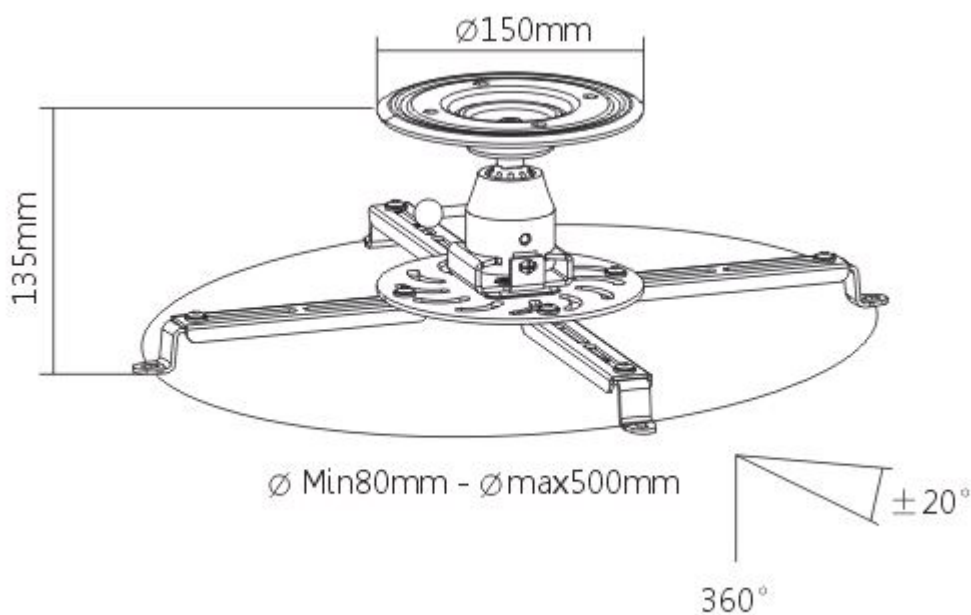

Sunne by Elite Screens PRO300S

Držák na strop pro projektor. Maximální zatížení tohoto držáku je **25 kg**. Držák nabízí naklonění o 20° a otočení o 360°.

ZÁKLADNÍ SPECIFIKACE

Max. zatížení: 25 kg

Vzdálenost od stropu: 135 mm

Rozteč montážních bodů projektoru: 80-500 mm

Materiál: hliník

Barva: černá

[Informační list](#)