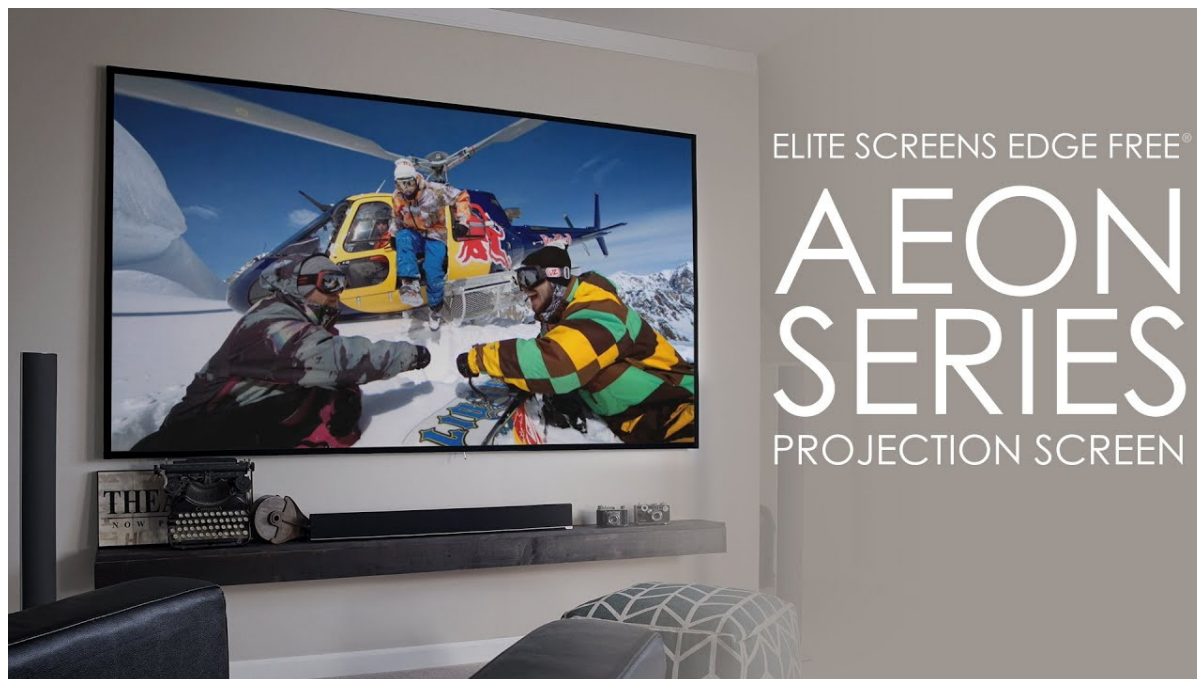

Popis

Elite Screens AR110DHD3

Projekční plátno v pevném rámu s úhlopříčkou **110"** a poměrem stran **16 : 9**. Ideální pro domácí použití v kombinaci s projektorem. Materiál **CineGrey 3D** je referenční kvalitní materiál vyvinutý pro prostředí s minimální kontrolou nad osvětlením místnosti. Plátno podporuje **aktivní 3D, 4K Ultra HD, HDR** a nabízí šířku zorného úhlu **90°**. Plátno je nataženo přes podkladový rám, **působí tedy bezrámovým dojmem** (možnost instalace ultratenké lišty).

- Série Aeon Edge Free - bezrámové/bezokrajové projekční plátno v pevném rámu
- Ideální pro domácí použití
- Aktivní 3D, 4K Ultra HD
- Lehká hliníková konstrukce s děleným rámem
- Snadná montáž a instalace
- Edge Free (bezokrajové) + možnost instalace ultratenké lišty

Plátno CineGrey 3D není kompatibilní s projektory s ultrakrátkou projekční vzdáleností.

ZÁKLADNÍ SPECIFIKACE

Úhlopříčka: 110" (279,4 cm)

Poměr stran: 16 : 9

Typ plátna: pevný rám, Edge Free (bezokrajové)

Rozměry plátna: 137 x 243,6 cm

Materiál plátna: CineGrey 3D

Odrazivost plátna (gain): 1.2

Projekční vzdálenost: normal

Barva rámu: černá

CineGrey 3D

1. Materiál plátna CineGrey 3D
2. 90° pozorovací úhel (45° vlevo a vpravo)
3. Gain 1.2
4. Certifikace ISF pro přesné barevné body, teplotu barev a dynamický rozsah
5. Aktivní 3D & 4K/8K Ultra HD & HDR Ready
6. Polarizovaný pro pasivní 3D aplikace
7. Schopnost zlepšit jas, barvy a kontrast v podmínkách okolního světla
8. Přesné zobrazení barev – plochá spektrální odezva
9. Zvýšení kontrastu oproti standardnímu matně bílému povrchu
10. Nehořlavý – splňuje normy NFPA 701
11. Odolný proti plísním, povrch obrazovky lze čistit hadříkem z mikrovlákna a vodou
12. Vhodné pro projektory s běžnou projekční vzdáleností (není kompatibilní s projektory s krátkou/velmi krátkou projekční vzdáleností)