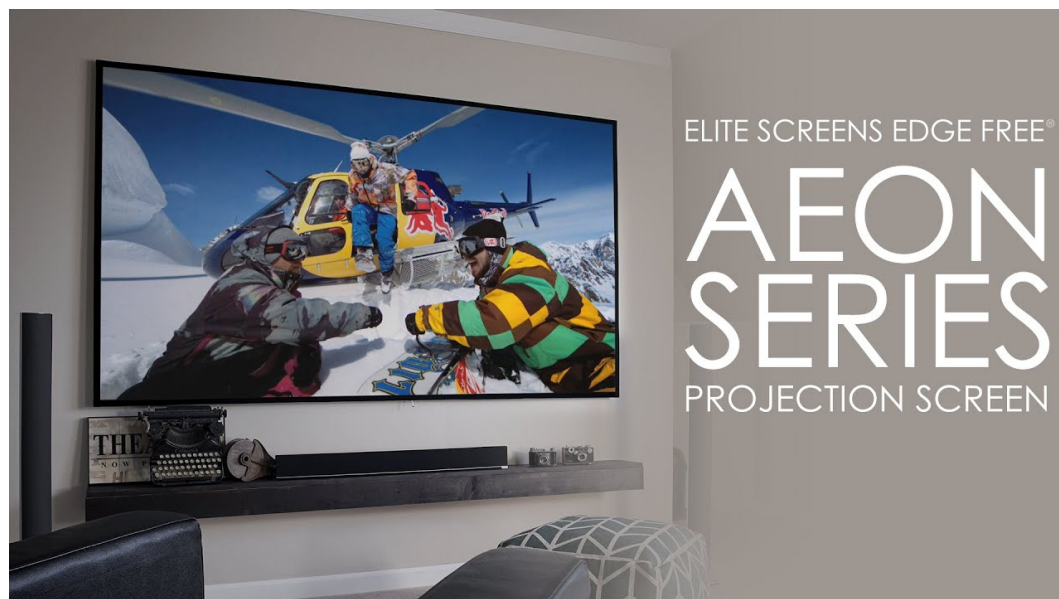

Popis

Elite Screens AR110DHD3

Projekční plátno v pevném hliníkovém rámu s úhlopříčkou 110". **CineGrey 3D** je referenční kvalitní materiál vyvinutý pro prostředí s minimální kontrolou nad osvětlením místnosti. Plátno podporuje aktivní 3D a 4K Ultra HD Ready, kromě toho nabízí šířku zorného úhlu až **90°**. Plátno je možné snadno a rychle připevnit na stěnu.

ZÁKLADNÍ SPECIFIKACE

Úhlopříčka: 110"

Poměr stran: 16:9

Barva case: černá

Rozměry plátna: 136,9 x 243,5 cm

Materiál plátna: CineGrey 3D

Typ plátna: pevný rám

Jak instalovat projekční plátno