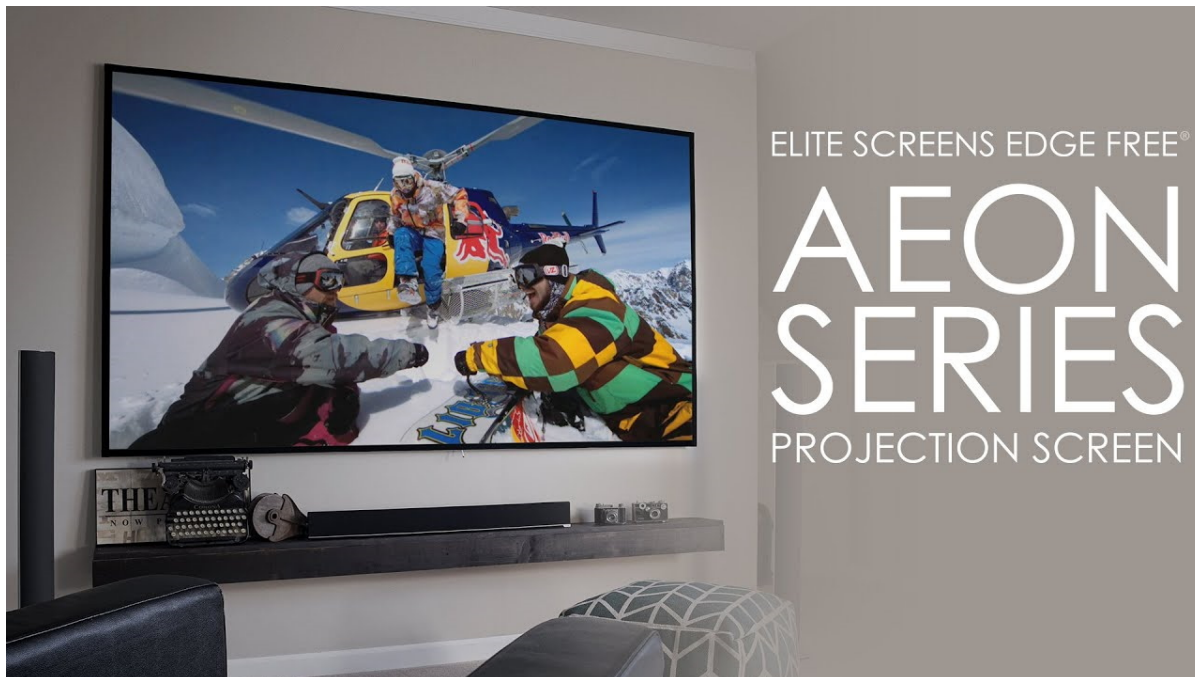

Projekční plátno v pevném rámu s úhlopříčkou **120"** a poměrem stran **16 : 9**. Ideální pro domácí použití v kombinaci s projektorem. Materiál **CineGrey 3D** je referenční kvalitní materiál vyvinutý pro prostředí s minimální kontrolou nad osvětlením místnosti. Plátno podporuje **aktivní 3D, 4K Ultra HD, HDR** a nabízí šířku zorného úhlu **90°**. Plátno je nataženo přes podkladový rám, **působí tedy bezrámovým dojmem** (možnost instalace ultratenké lišty).

- Série Aeon Edge Free - bezrámové/bezokrajové projekční plátno v pevném rámu
- Ideální pro domácí použití
- Aktivní 3D, 4K Ultra HD
- Lehká hliníková konstrukce s děleným rámem
- Snadná montáž a instalace
- Edge Free (bezokrajové) + možnost instalace ultratenké lišty

Plátno CineGrey 3D není kompatibilní s projektory s ultrakrátkou projekční vzdáleností.

ZÁKLADNÍ SPECIFIKACE

Úhlopříčka: 120" (304,8 cm)

Poměr stran: 16 : 9

Typ plátna: pevný rám, Edge Free (bezokrajové)

Rozměry plátna: 147,8 x 264 cm

Materiál plátna: CineGrey 3D

Odrazivost plátna (gain): 1.2

Projekční vzdálenost: normal

Barva rámu: černá

CineGrey 3D

1. Materiál plátna CineGrey 3D
2. 90° pozorovací úhel (45° vlevo a vpravo)
3. Gain 1.2
4. Certifikace ISF pro přesné barevné body, teplotu barev a dynamický rozsah
5. Aktivní 3D & 4K/8K Ultra HD & HDR Ready
6. Polarizovaný pro pasivní 3D aplikace
7. Schopnost zlepšit jas, barvy a kontrast v podmínkách okolního světla
8. Přesné zobrazení barev – plochá spektrální odezva
9. Zvýšení kontrastu oproti standardnímu matně bílému povrchu
10. Nehořlavý – splňuje normy NFPA 701
11. Odolný proti plísním, povrch obrazovky lze čistit hadříkem z mikrovlákna a vodou
12. Vhodné pro projektory s běžnou projekční vzdáleností (není kompatibilní s projektory s krátkou/velmi krátkou projekční vzdáleností)