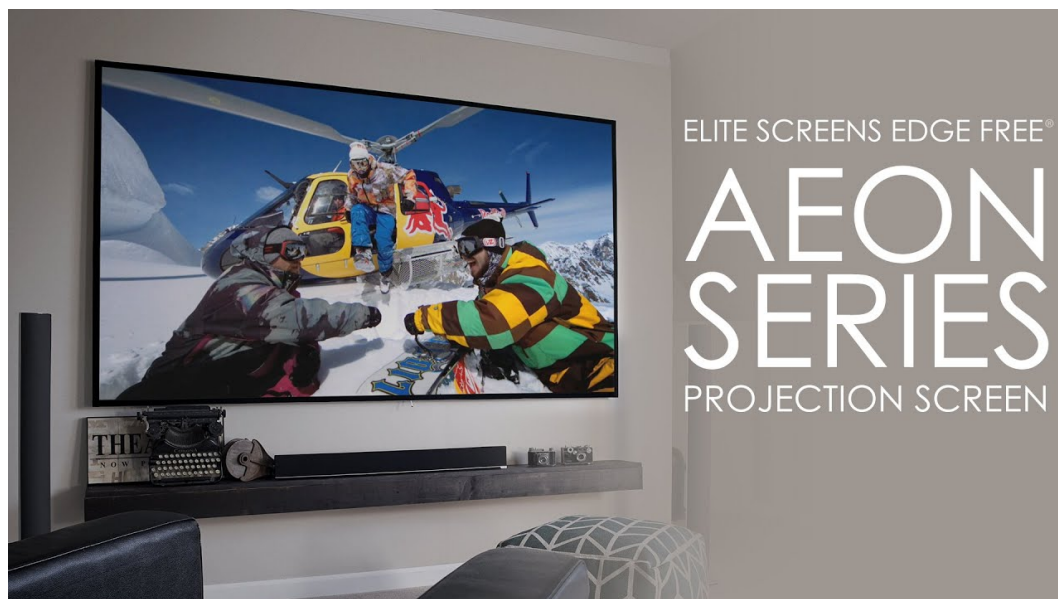

Popis

Elite Screens AR120DHD3

Projekční plátno v pevném hliníkovém rámu s úhlopříčkou 120". **CineGrey 3D** je referenční kvalitní materiál vyvinutý pro prostředí s minimální kontrolou nad osvětlením místnosti. Plátno podporuje aktivní 3D a 4K Ultra HD Ready, kromě toho nabízí šířku zorného úhlu až **90°**. Plátno je možné snadno a rychle připevnit na stěnu.

ZÁKLADNÍ SPECIFIKACE

Úhlopříčka: 120"

Poměr stran: 16:9

Barva case: černá

Rozměry plátna: 150,1 x 266,4 cm

Materiál plátna: CineGrey 3D

Typ plátna: pevný rám

Jak instalovat projekční plátno