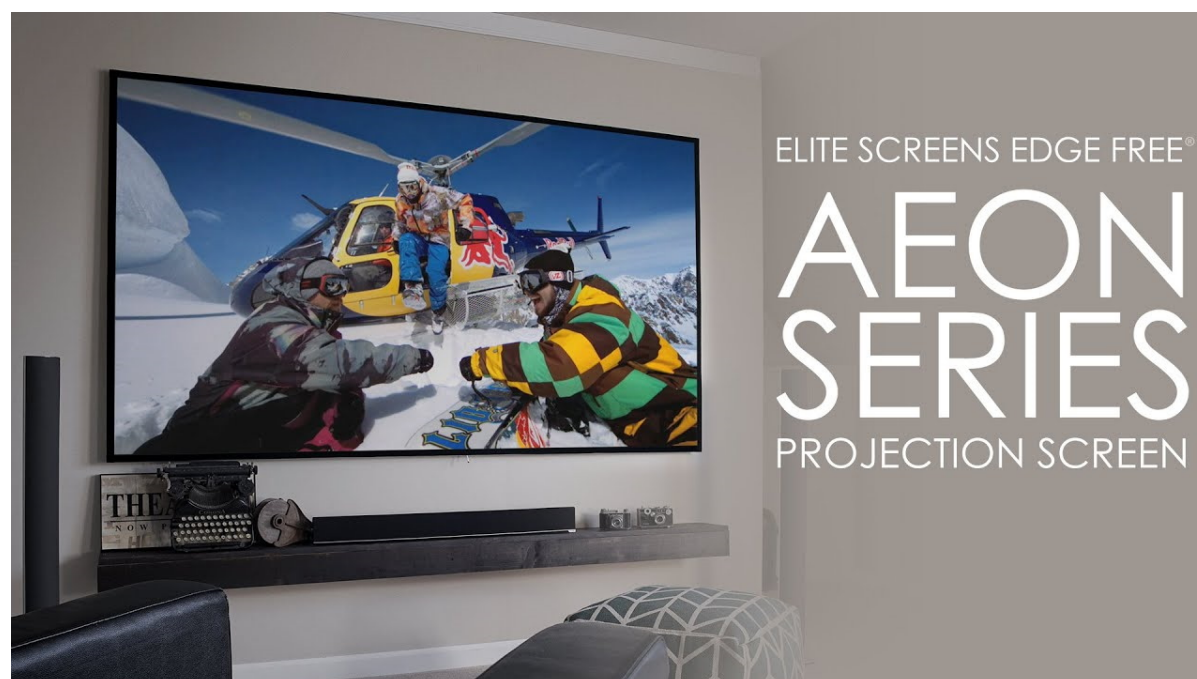

Promítací plátno Elite Screens AR120WH2 vloženo do pevného rámu, který umožňuje snadné uchycení na zeď. Využívá **materiál CineWhite** pro komfortní a velkoplošné zobrazení jako na televizní obrazovce. Toto promítací plátno představuje ideální plochu vhodnou pro promítání obsahu **4K Ultra HDR, HDR Ready nebo Active 3D**. Disponuje **úhlopříčkou 120"** a potěší také velmi široké pozorovací úhly, díky kterým lze sledovat obsah v dostatečném pohodlí také z ostřejších úhlů pohledu.

Elite Screens AR120WH2

Projekční plátno v pevném rámu s úhlopříčkou **120"** a poměrem stran **16 : 9**. Ideální pro domácí použití v kombinaci s projektořem. Materiál **CineWhite** má široký rozptyl světla, černobílý kontrast a přirozené barevné ztvárnění. Plátno podporuje **HDR, aktivní 3D a 4K Ultra HD Ready** a nabízí šířku zorného úhlu **180°**. Plátno je nataženo přes podkladový rám, **působí tedy bezrámovým dojmem** (možnost instalace ultratenké lišty).

- Série Aeon Edge Free - bezrámové/bezokrajové projekční plátno v pevném rámu
- Ideální pro domácí použití
- Aktivní 3D, 4K Ultra HD
- Lehká hliníková konstrukce s děleným rámem
- Snadná montáž a instalace
- Edge Free (bezokrajové) + možnost instalace ultratenké lišty

Barva rámu: černá

CineWhite

1. Materiál plátna CineWhite
2. 180° pozorovací úhel (90° vlevo a vpravo)
3. Aktivní 3D & 4K/8K Ultra HD Ready
4. Matný bílý povrch (PVC Flexible)
5. Přirozené podání barev & rovnoměrný rozptyl světla
6. Černá zadní strana
7. Gain 1.1
8. Vhodné pro projektory s krátkou i velmi krátkou projekční vzdáleností a běžné projektory