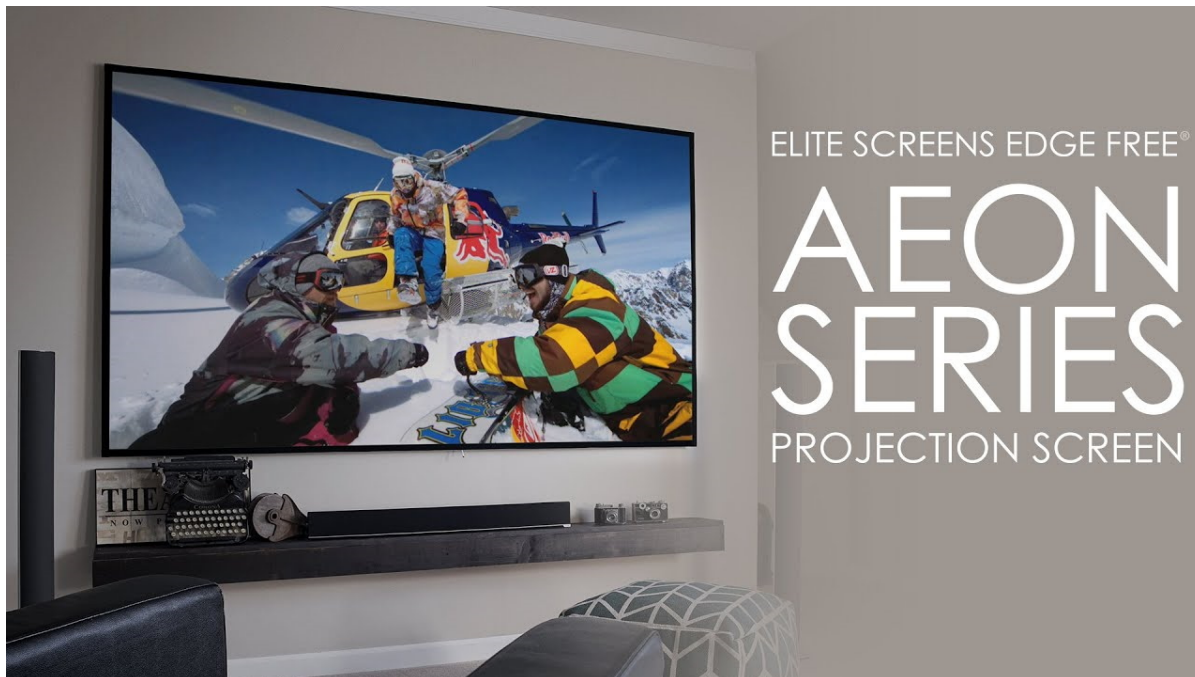

Popis

Elite Screens AR120WH2

Projekční plátno v pevném rámu s úhlopříčkou **120"** a poměrem stran **16 : 9**. Ideální pro domácí použití v kombinaci s projektorem. Materiál **CineWhite** má široký rozptyl světla, černobílý kontrast a přirozené barevné ztvárnění. Plátno podporuje **HDR, aktivní 3D a 4K Ultra HD Ready** a nabízí šířku zorného úhlu **180°**. Plátno je nataženo přes podkladový rám, **působí tedy bezrámovým dojmem** (možnost instalace ultratenké lišty).

- Série Aeon Edge Free - bezrámové/bezokrajové projekční plátno v pevném rámu
- Ideální pro domácí použití
- Aktivní 3D, 4K Ultra HD
- Lehká hliníková konstrukce s děleným rámem
- Snadná montáž a instalace
- Edge Free (bezokrajové) + možnost instalace ultratenké lišty

Barva rámu: černá

CineWhite

1. Materiál plátna CineWhite
2. 180° pozorovací úhel (90° vlevo a vpravo)
3. Aktivní 3D & 4K/8K Ultra HD Ready
4. Matný bílý povrch (PVC Flexible)
5. Přirozené podání barev & rovnoměrný rozptyl světla
6. Černá zadní strana
7. Gain 1.1
8. Vhodné pro projektory s krátkou i velmi krátkou projekční vzdáleností a běžné projektory