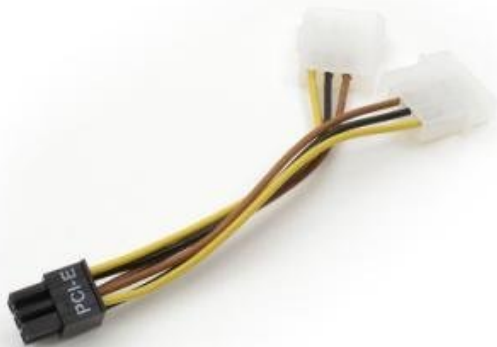

KABEL AKASA 10CM 2X MOLEX NA 1X PCI EXPRESS

Cena celkem:

52 Kč

(bez DPH: 43 Kč)

Běžná cena:

57 Kč

Ušetříte:

5 Kč

Kód zboží:

ACKAB1527

Part No.:

AK-CB4-6

Záruka:

24 měs.

Stav:

Nové zboží

Popis

Akasa AK-CB4-6

Praktická napájecí redukce z klasických Molex konektorů na napájecí PCI Express konektor pro grafické karty.

ZÁKLADNÍ SPECIFIKACE

Konektor 1: 2x 4-pin Molex

Konektor 2: 6-pin PCIe

Délka: 10 cm