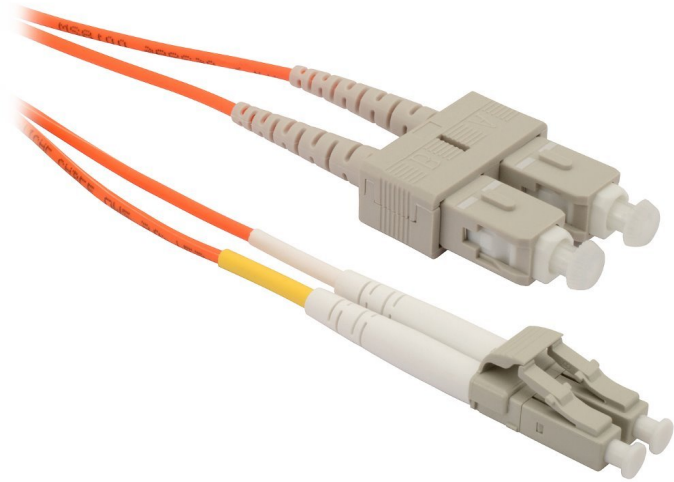

SOLARIX PATCH KABEL LC/SC 50/125 1M

Cena celkem:	139 Kč
	(bez DPH: 115 Kč)
Běžná cena:	152 Kč
Ušetříte:	14 Kč
Kód zboží:	NOISOL1004
Part No.:	70232115
Záruka:	24 měs.
Stav:	Nové zboží

Popis

Solarix LC/SC 50/125 1m

Optické patch kabely jsou propojovací kabely určeny pro připojení aktivního zařízení k pasivnímu (optický rozváděč, optická vana), nebo jako propojení aktivních zařízení, popřípadě pasivních.

ZÁKLADNÍ SPECIFIKACE

Konektor 1: LC

Konektor 2: SC

Typ vlákna: 50/125 μ m

Délka: 1 m