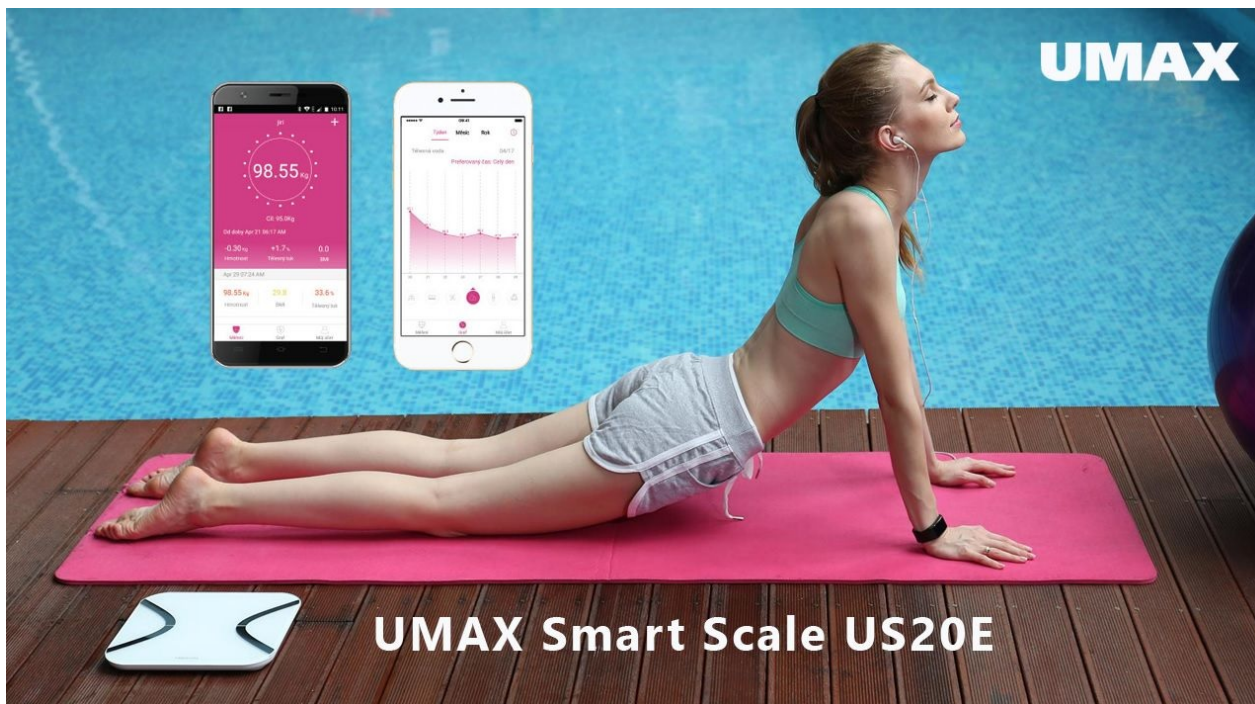

### Chytrá váha UMAX Smart Scale US20E - změří i to, co nevidíte

**UMAX Smart Scale US20E** představuje zástupce nové generace chytrých osobních vah do každé moderní domácnosti. Kromě měření hmotnosti totiž umožňuje sledovat dalších **11 parametrů** vašeho těla. Díky tomu získáte **komplexní přehled** o své tělesné schránce. **Chytrá váha UMAX Smart Scale** vás jednoduše změří od hlavy až po paty a poskytne vám ucelený obrázek o vaší konstituci a tělesné kondici.

### UMAX Smart Scale US20E

Chytrá váha nové generace, která využívá pokročilou technologii pro sledování hmotnosti a dalších tělesných parametrů. Smart Scale analyzuje tělesné složení **až 11 různých parametrů** a měří hmotnost prostřednictvím bioelektrické impedanční analýzy (BIA). Váha je propojena bezdrátově pomocí **Bluetooth 4.0** s mobilní aplikací **FeelFit Health Fitness Tool** v češtině, což umožňuje kontrolovat naměřená data, která potřebujete k převzetí kontroly nad vaší kondicí.