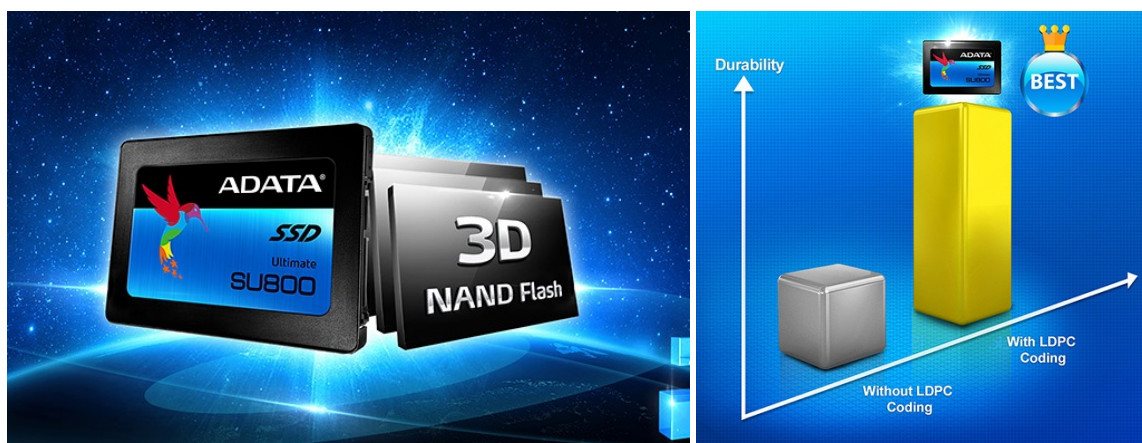

ADATA SU800 1TB

Cena celkem:	4 064 Kč (bez DPH: 3 359 Kč)
Běžná cena:	4 471 Kč
Ušetříte:	406 Kč
Kód zboží:	SSDADT1007
Part No.:	ASU800SS-1TT-C
Záruka:	36 měs.
Stav:	Nové zboží

Popis

ADATA SU800 - povolený rychlostní doping pro vaše PC či notebook

SSD disk ADATA SU800 s kapacitou **1 TB** pro zvýšení výkonu a rychlosti vašeho zařízení. I starší herní notebooky nebo pracovní stanice dostanou nový impulz a chuť pracovat naplno díky řadě moderních technologií. Disk využívá nové generace **paměti 3D NAND Flash** a přináší vyšší hustotu ukládání dat, lepší energetickou optimalizaci a stabilitu při jakékoli činnosti. Ideální komponent pro vaše PC nebo notebook, který dosahuje enormní rychlosti zápisu i čtení. **SU800** se vyznačuje **vysokou spolehlivostí a dlouhou životností**.

Díky **vysoké TBW** můžete v rámci životnosti opakovaně zaplnit celou paměť. Rychlé zpracování požadavků a procesů zvládá SSD jednotka bravurně díky **inteligentnímu SLC** ukládání do mezipaměti. Skvěle se tak hodí pro plnění pokročilých pracovních úkolů nebo činnost s náročnými aplikacemi. Nechybí ani **pokročilý LDPC ECC engine**, který efektivně zabraňuje masivnímu kupení chybových dat a prodlužuje životnost celého disku, což také zvyšuje ochranu proti ztrátě cenných dat.

ADATA SU800 1 TB

SSD disk ADATA je založen na technologii **3D NAND Flash**, která poskytuje vyšší hustotu, efektivitu a spolehlivost než tradiční 2D NAND. Zahrnuje inteligentní ukládání do mezipaměti SLC a vyrovnávací paměť DRAM, která ještě více zvyšuje rychlost čtení a zápisu. Ta činí **560 MB/s** v případě čtení a **520 MB/s** v případě zápisu na disk. Kapacita SSD disku je **1 TB**.