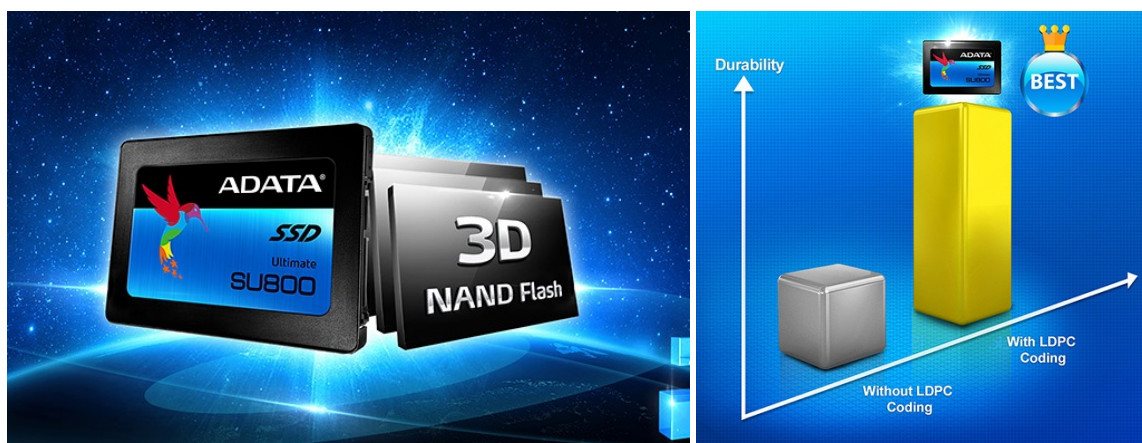

## ADATA SU800 1TB

Cena celkem:	<b>4 064 Kč</b> <b>(bez DPH: 3 359 Kč)</b>
Běžná cena:	<b>4 471 Kč</b>
Ušetříte:	<b>406 Kč</b>
Kód zboží:	SSDADT1007
Part No.:	ASU800SS-1TT-C
Záruka:	36 měs.
Stav:	Nové zboží

# ADATA SU800 - povolený rychlostní doping pro vaše PC či notebook

**SSD disk ADATA SU800** s kapacitou **1 TB** pro zvýšení výkonu a rychlosti vašeho zařízení. I starší herní notebooky nebo pracovní stanice dostanou nový impuls a chuť pracovat naplno díky řadě moderních technologií. Disk využívá nové generace **paměti 3D NAND Flash** a přináší vyšší hustotu ukládání dat, lepší energetickou optimalizaci a stabilitu při jakékoli činnosti. Ideální komponent pro vaše PC nebo notebook, který dosahuje enormní rychlosti zápisu i čtení. **SU800** se vyznačuje **vysokou spolehlivostí a dlouhou životností**.

Díky **vysoké TBW** můžete v rámci životnosti opakovaně zaplnit celou paměť. Rychlé zpracování požadavků a procesů zvládá SSD jednotka bravurně díky **inteligentnímu SLC** ukládání do mezipaměti. Skvěle se tak hodí pro plnění pokročilých pracovních úkolů nebo činnost s náročnými aplikacemi. Nechybí ani **pokročilý LDPC ECC engine**, který efektivně zabraňuje masivnímu kupení chybových dat a prodlužuje životnost celého disku, což také zvyšuje ochranu proti ztrátě cenných dat.

### ADATA SU800 1 TB

SSD disk ADATA je založen na technologii **3D NAND Flash**, která poskytuje vyšší hustotu, efektivitu a spolehlivost než tradiční 2D NAND. Zahrnuje inteligentní ukládání do mezipaměti SLC a vyrovnávací paměť DRAM, která ještě více zvyšuje rychlost čtení a zápisu. Ta činí **560 MB/s** v případě čtení a **520 MB/s** v případě zápisu na disk. Kapacita SSD disku je **1 TB**.