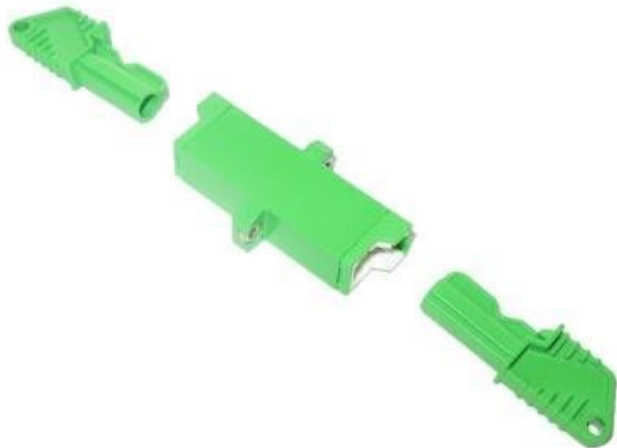

## SPOJKA XTENDLAN ADR-E2S2E2S-SM-APC

Cena celkem:	<b>114 Kč</b> <b>(bez DPH: 94 Kč)</b>
Běžná cena:	<b>125 Kč</b>
Ušetříte:	<b>11 Kč</b>
Kód zboží:	NETXTE1440
Part No.:	ADR-E2S2E2S-SM-APC
Záruka:	26 měs.
Stav:	Nové zboží

### XtendLan ADR-E2S2E2S-SM-APC

Adaptér E2000 pro instalaci do optického rozvaděče. Instaluje se do otvorů pro SC/LC/FC konektory. Vhodné pro single mode i multimode vlákna, avšak pro orientaci obsluhy je zelená barva určena pro single mode konektory s broušením APC.

### ZÁKLADNÍ SPECIFIKACE

**Typ vlákna:** singlemode

**Technologie sítě:** simplex

**Konektory:** E2000 (F)/E2000 (F)

**Typ broušení:** APC

**Použití:** průchodka do optických van, spojka optických kabelů