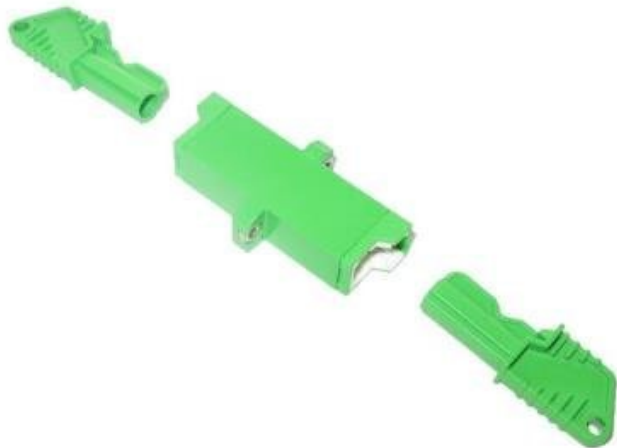

SPOJKA XTENDLAN ADR-E2S2E2S-SM-APC

Cena celkem:	114 Kč (bez DPH: 94 Kč)
Běžná cena:	125 Kč
Ušetříte:	11 Kč
Kód zboží:	NETXTE1440
Part No.:	ADR-E2S2E2S-SM-APC
Záruka:	26 měs.
Stav:	Nové zboží

Popis

XtendLan ADR-E2S2E2S-SM-APC

Adaptér E2000 pro instalaci do optického rozvaděče. Instaluje se do otvorů pro SC/LC/FC konektory. Vhodné pro single mode i multimode vlákna, avšak pro orientaci obsluhy je zelená barva určena pro single mode konektory s broušením APC.

ZÁKLADNÍ SPECIFIKACE

Typ vlákna: singlemode

Technologie sítě: simplex

Konektory: E2000 (F)/E2000 (F)

Typ broušení: APC

Použití: průchodka do optických van, spojka optických kabelů