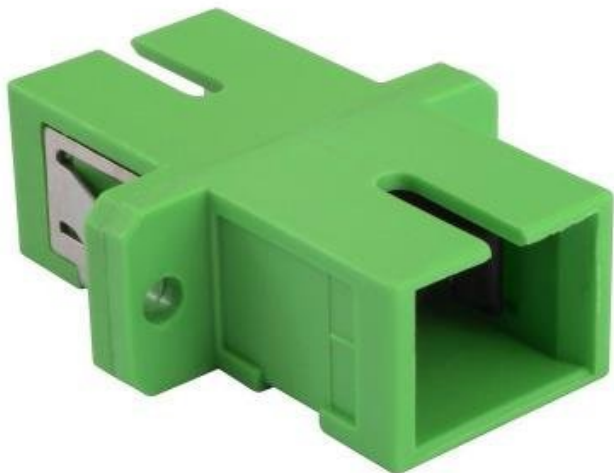

## XTENDLAN ADR-SCS2SCS-SM-APC SPOJKA

Cena celkem:	<b>13 Kč</b> <b>(bez DPH: 11 Kč)</b>
Běžná cena:	<b>15 Kč</b>
Ušetříte:	<b>1 Kč</b>
Kód zboží:	NETXTE1755
Part No.:	ADR-SCS2SCS-SM-APC
Záruka:	26 měs.
Stav:	Nové zboží

### XtendLan ADR-SCS2SCS-SM-APC spojka

**Adaptér SC** pro instalaci do optického rozvaděče. Instaluje se **do otvorů pro SC/LC/FC konektory**. Vhodné pro singlemode i multimode vlákna, avšak **pro orientaci obsluhy je zelená barva určena pro singlemode konektory s broušením APC**.

### ZÁKLADNÍ SPECIFIKACE

**Typ vlákna:** singlemode

**Technologie sítě:** simplex

**Konektory:** SC (F) / SC (F)

**Typ broušení:** APC

**Použití:** průchodka do optických van, spojka optických kabelů, komponenta pro TANGO zásuvku

### Jednotlivé prvky/komponenty pro TANGO zásuvku:

1. **Keystone držák (NETXTE1885)**
2. **SC-SC simplex adapter SM, zelený (NETXTE1755)**
3. **SC-SC simplex adapter SM, modrý (NETXTE1288)**
4. **Kryt, pro zásuvku TANGO, bílý (NETXTE3473)**
5. **TANGO nosná maska 1× data (NETXTE1568)**
6. **TANGO nosná maska 2× data (NETXTE3472)**
7. **Rámeček, pro zásuvku TANGO (NETXTE3474)**