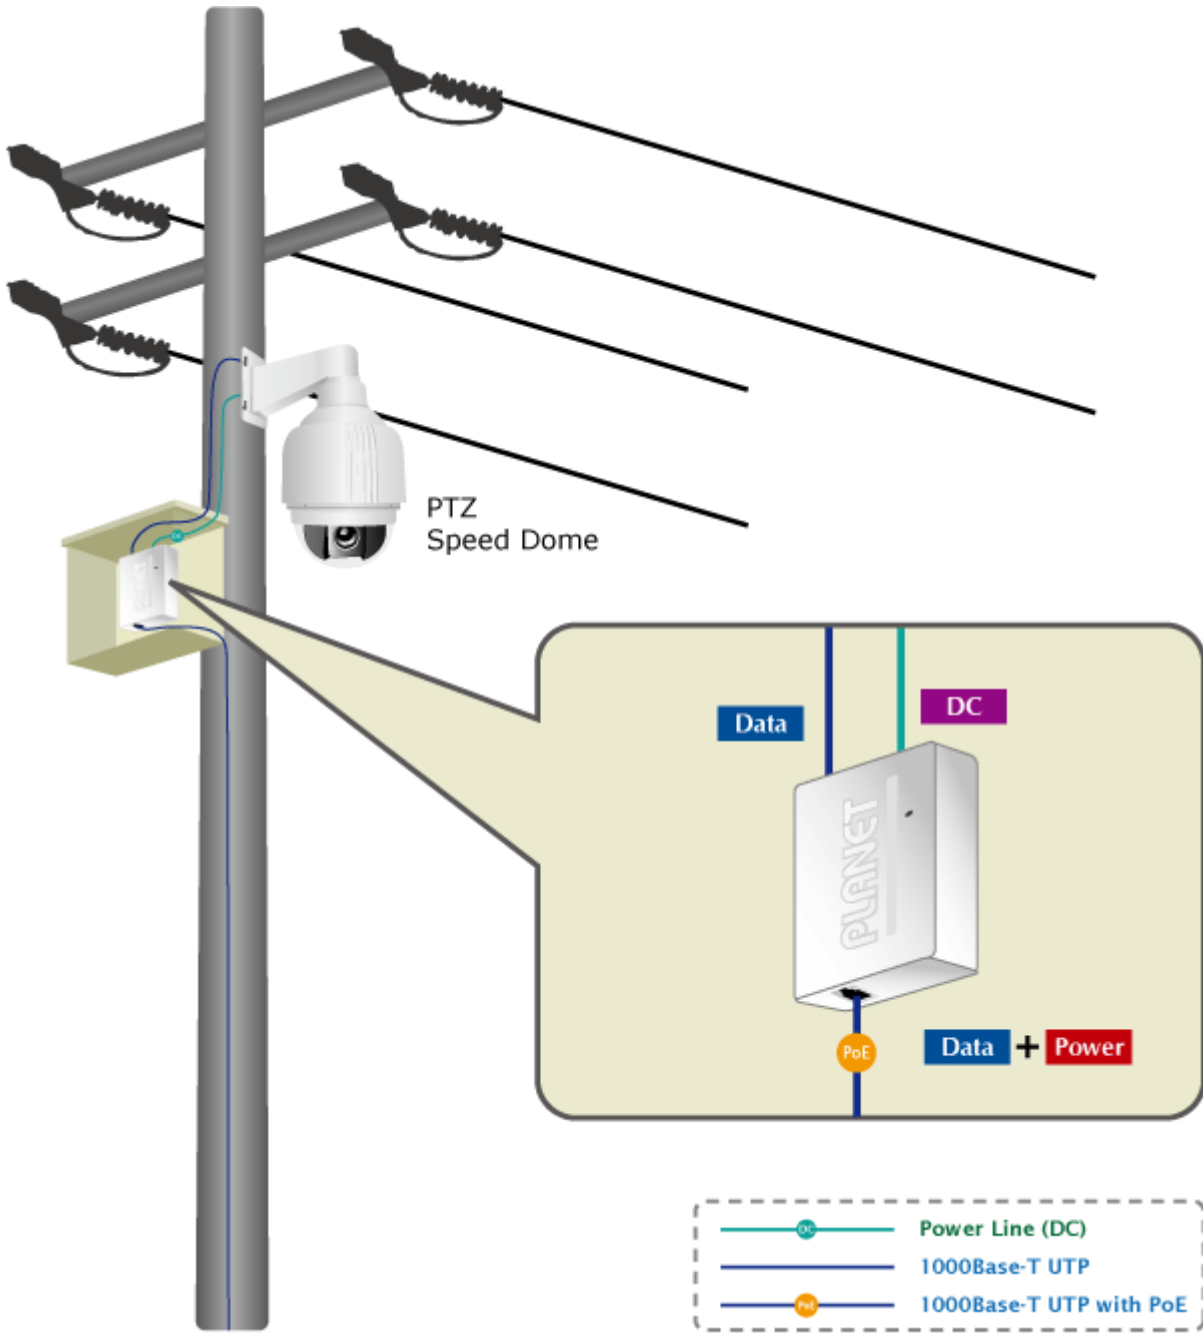

PLANET POE-161S

Cena celkem:	1 134 Kč (bez DPH: 937 Kč)
Běžná cena:	1 248 Kč
Ušetříte:	113 Kč
Kód zboží:	NETPLA1034
Part No.:	POE-161S
Záruka:	38 měs.
Stav:	Nové zboží

Popis

PLANET POE-161S

Konvertor pro napájení po ethernetovém kabelu standardu IEEE 802.3at (splitter, výstup 5V/12V SS). Podpora IEEE 802.3 / 802.3u / 802.3ab, 10/100/1000Base-T. Montáž na zeď, plastová skříňka.

ZÁKLADNÍ SPECIFIKACE

Rozhraní: 2× RJ-45 10/100/1000 Mbps : 1× PoE vstup (data + napájení), 1× Data + Power výstup

Celkový napájecí výkon: 5 V DC/ 12 V DC

Napájení: 802.3at PoE+ 52-56 V DC

Provozní teplota: 0 až 50 °C

Rozměry: 94,75 × 72,38 × 31 mm

Hmotnost: 108 g

 [Prezentace použití](#)

 [Ostatní download](#)