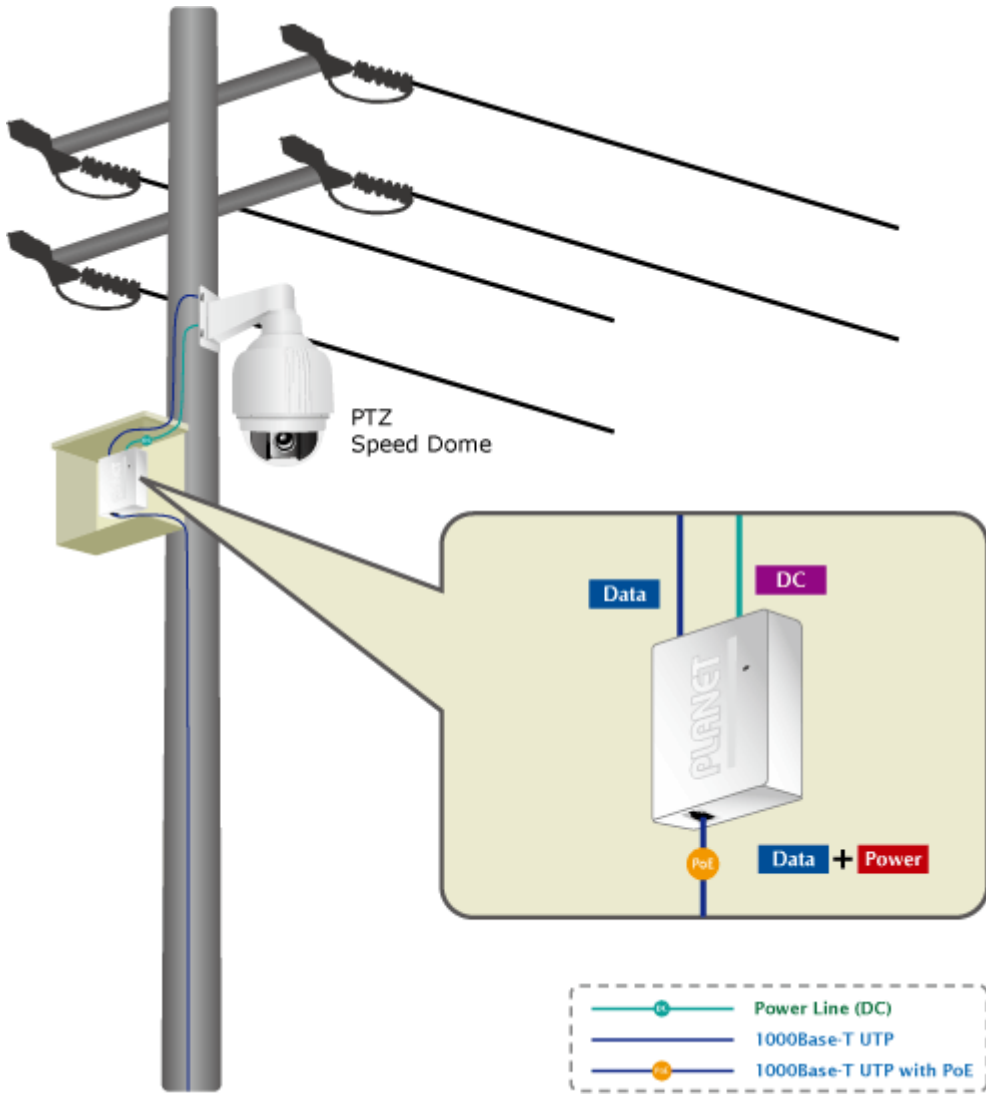

PLANET POE-162S

Cena celkem:	1 014 Kč (bez DPH: 838 Kč)
Běžná cena:	1 115 Kč
Ušetříte:	101 Kč
Kód zboží:	NETPLA1072
Part No.:	POE-162S
Záruka:	38 měs.
Stav:	Nové zboží

Popis

PLANET POE-162S

Konvertor pro napájení po ethernetovém kabelu standardu IEEE 802.3at (splitter, výstup DC 12V/24V). Montáž na zeď, plastová skříňka.

Power over Ethernet splitter IEEE 802.3at s maximální zatížitelností 25,5W pro napájení zařízení po ethernetu. Designovaný pro použití s kamerami PTZ, dotykovými monitory, VoIP aparáty nebo WiFi přístupovými body. Napájení PoE lze realizovat i na gigabitovém ethernetu, podporuje IEEE 802.3 / 802.3u / 802.3ab, 10/100/1000Base-T. Výstupní napětí spliteru POE-162S lze volit DIP přepínačem 12V SS nebo 24V SS.

ZÁKLADNÍ SPECIFIKACE

Rozhraní: 2 x RJ-45 10/100/1000 Mbps : 1 x PoE vstup (data + napájení), 1 x Data + Power výstup

Celkový napájecí výkon: 12 V DC, 2A max., 24 V DC, 1A max.

Napájení: 802.3at PoE+ 52 ~ 56V DC

Provozní teplota: 0 až 50°C

Rozměry: 94 x 70 x 26 mm

Hmotnost: 197 g

Příklady použití:

Detail:

[Parametry](#)

[Manuál](#)

[Ostatní download](#)
