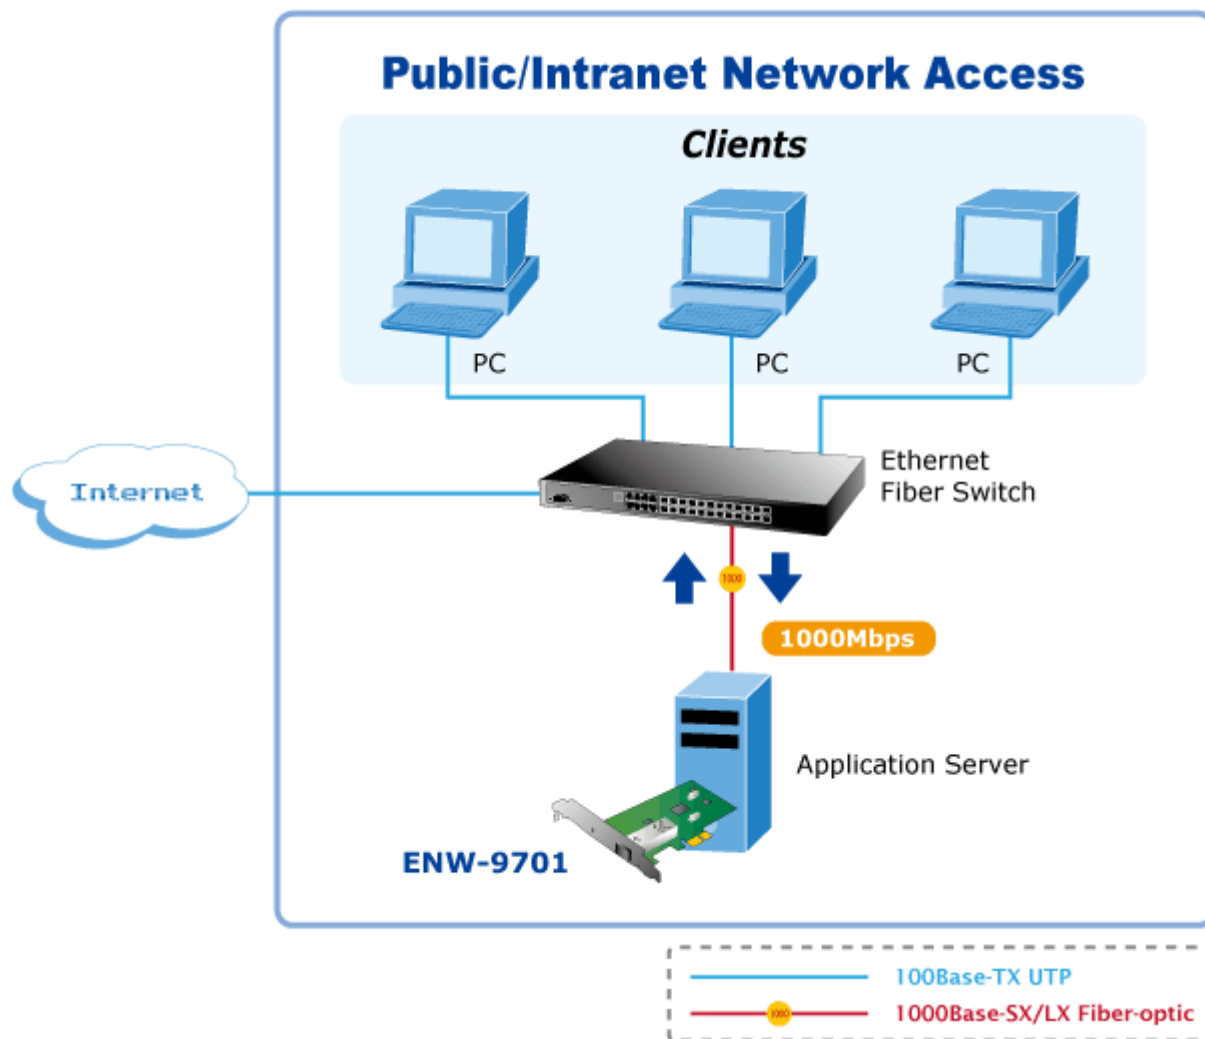

Gigabitová síťová karta 1000Base-X, SFP. PCI Express x1. Hardwarová akcelerace. Síťová karta pro optický Gigabitový Ethernet (IEEE 802.3z) dovolující okamžitou realizaci nasazení 1000Mbps přenosů v počítačové síti a na páteřních spojích mezi servery.

ZÁKLADNÍ SPECIFIKACE

Vlastnosti:

- 1000Base-X (1Gbps, IEEE802.3z), Full Duplex (1000/2000 Mbps), 100Base-TX (100Mbps, IEEE802.3u), 10Base-T (100 Mbps, IEEE802.3), Auto-
- Podpora tagování IEEE 802.1Q VLAN
- Podpora přenosu Jumbo rámců 9KB
- Hardwarová akcelerace, optimalizace na víceprocesorových stanicích RSS (Receive-side scaling), hardwarový buffer pro snížení zátěže stanice
- Hardwarová podpora protokolů IPv4 a IPv6

Rozhraní: PCI-E 1.1 x1

Rychlost: 1 Gbps

Porty: 1 x SFP

Pracovní teplota: 0°C - 65°C

Rozměry: 121,4 x 119,5 mm

Podporovaná prostředí:

 [Parametry](#)

 [Ostatní download](#)