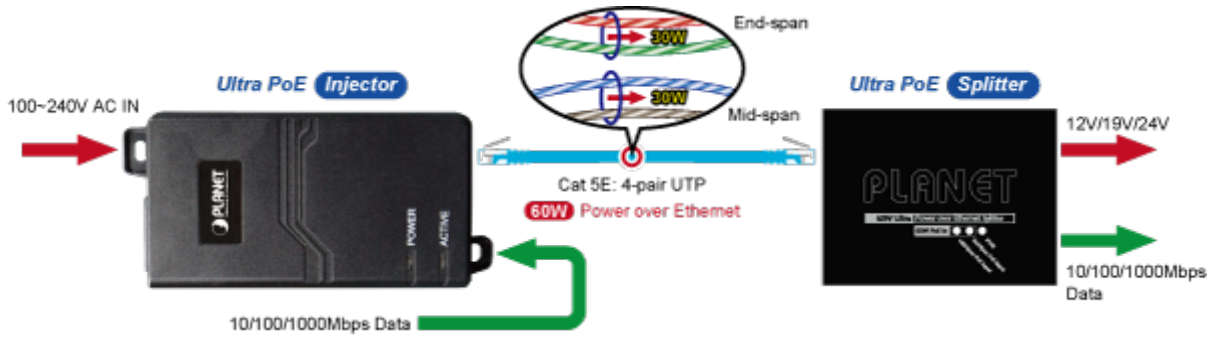

PLANET POE-172

Cena celkem:	1 627 Kč (bez DPH: 1 345 Kč)
Běžná cena:	1 790 Kč
Ušetříte:	163 Kč
Kód zboží:	NETPLA1157
Part No.:	POE-172
Záruka:	38 měs.
Stav:	Nové zboží

Popis

PLANET POE-172

"Power over Ethernet Injector" s maximální zatížitelností až 60 W pro napájení zařízení po ethernetu. Designovaný pro použití s kamerami PTZ, dotykovými monitory, VoIP aparáty nebo Wi-Fi přístupovými body. Napájení PoE lze realizovat i na gigabitovém ethernetu, napájení se přenáší po všech vodičích UTP/FTP ethernet vedení, injektor podporuje IEEE 802.3 / 802.3u / 802.3ab, 10/100/1000Base-T.

ZÁKLADNÍ SPECIFIKACE

Rozhraní: 2× RJ-45 10/100/1000 Mbps : 1× Data input, 1× PoE (Data + Power) output

Celkový napájecí výkon: do 60 W, IEEE 802.3at, IEEE 802.3af

Zatížitelnost portu: až 60 W

Napájení: 100-240 V AC, 50/60 Hz

Provozní teplota: 0 až 50 °C

Rozměry: 115 × 62,5 × 31 mm

Hmotnost: 235 g

- 1000BASE-T UTP
- 1000BASE-T UTP with PoE
- Power Line (AC)
- Power Line (DC)

 [Specifikace](#)

 [Manuál](#)

 [Ostatní download](#)