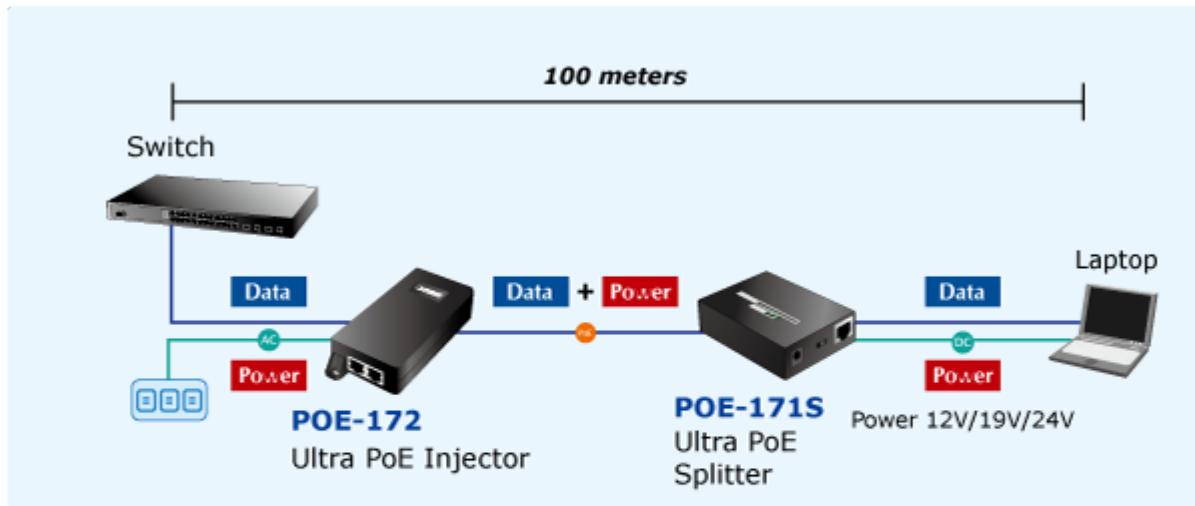

PLANET POE-172

Cena celkem:	1 506 Kč (bez DPH: 1 244 Kč)
Běžná cena:	1 656 Kč
Ušetříte:	151 Kč
Kód zboží:	NETPLA1157
Part No.:	POE-172
Záruka:	38 měs.
Stav:	Nové zboží

Popis

PLANET POE-172

"Power over Ethernet Injector" s maximální zatížitelností až 60W pro napájení zařízení po ethernetu. Designovaný pro použití s kamerami PTZ, dotykovými monitory, VoIP aparáty nebo WiFi přístupovými body.

Napájení PoE lze realizovat i na gigabitovém ethernetu, napájení se přenáší po všech vodičích UTP/FTP ethernet vedení, injektor podporuje IEEE 802.3 / 802.3u / 802.3ab, 10/100/1000Base-T.

ZÁKLADNÍ SPECIFIKACE

Rozhraní: 2 x RJ-45 10/100/1000 Mbps : 1 x Data input, 1 x PoE (Data + Power) output

Celkový napájecí výkon: do 60 W, IEEE 802.3at, IEEE 802.3af

Zatížitelnost portu: až 60 W

Napájení: 100-240V AC, 50/60 Hz

Provozní teplota: 0 až 50°C

Rozměry: 115 x 62,5 x 31 mm

Hmotnost: 235 g

- 1000BASE-T UTP
- 1000BASE-T UTP with PoE
- Power Line (AC)
- Power Line (DC)

 [Specifikace](#)

 [Manuál](#)

 [Ostatní download](#)