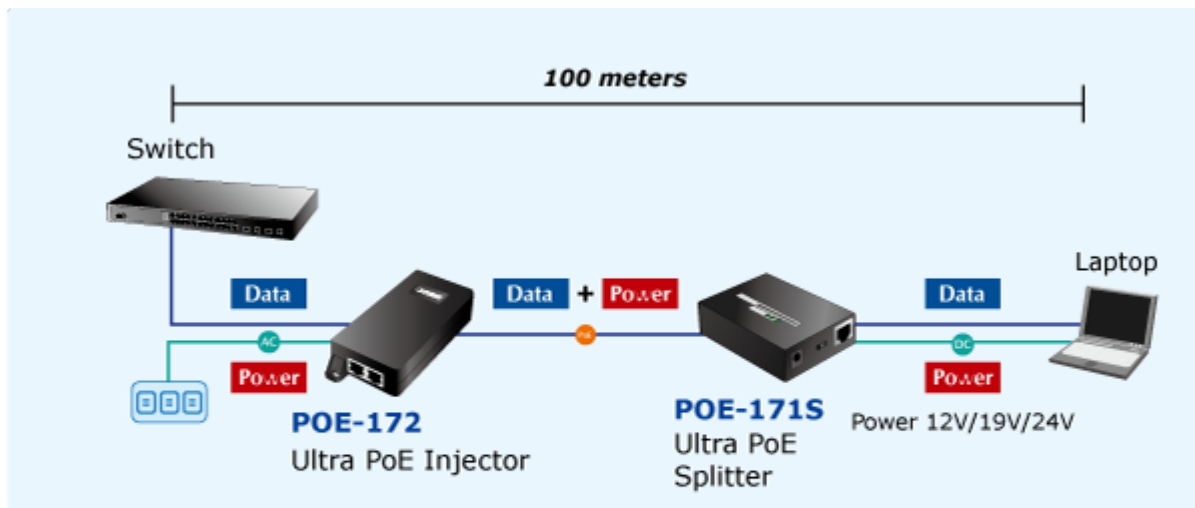

PLANET POE-172

Cena celkem:	1 627 Kč (bez DPH: 1 345 Kč)
Běžná cena:	1 790 Kč
Ušetříte:	163 Kč
Kód zboží:	NETPLA1157
Part No.:	POE-172
Záruka:	38 měs.
Stav:	Nové zboží

Popis

PLANET POE-172

"Power over Ethernet Injector" s maximální zatížitelností až 60 W pro napájení zařízení po ethernetu. Designovaný pro použití s kamerami PTZ, dotykovými monitory, VoIP aparáty nebo Wi-Fi přístupovými body. Napájení PoE lze realizovat i na gigabitovém ethernetu, napájení se přenáší po všech vodičích UTP/FTP ethernet vedení, injektor podporuje IEEE 802.3 / 802.3u / 802.3ab, 10/100/1000Base-T.

ZÁKLADNÍ SPECIFIKACE

Rozhraní: 2× RJ-45 10/100/1000 Mbps : 1× Data input, 1× PoE (Data + Power) output

Celkový napájecí výkon: do 60 W, IEEE 802.3at, IEEE 802.3af

Zatížitelnost portu: až 60 W

Napájení: 100-240 V AC, 50/60 Hz

Provozní teplota: 0 až 50 °C

Rozměry: 115 × 62,5 × 31 mm

Hmotnost: 235 g

- 1000BASE-T UTP
- 1000BASE-T UTP with PoE
- Power Line (AC)
- Power Line (DC)

 [Specifikace](#)

 [Manuál](#)

 [Ostatní download](#)