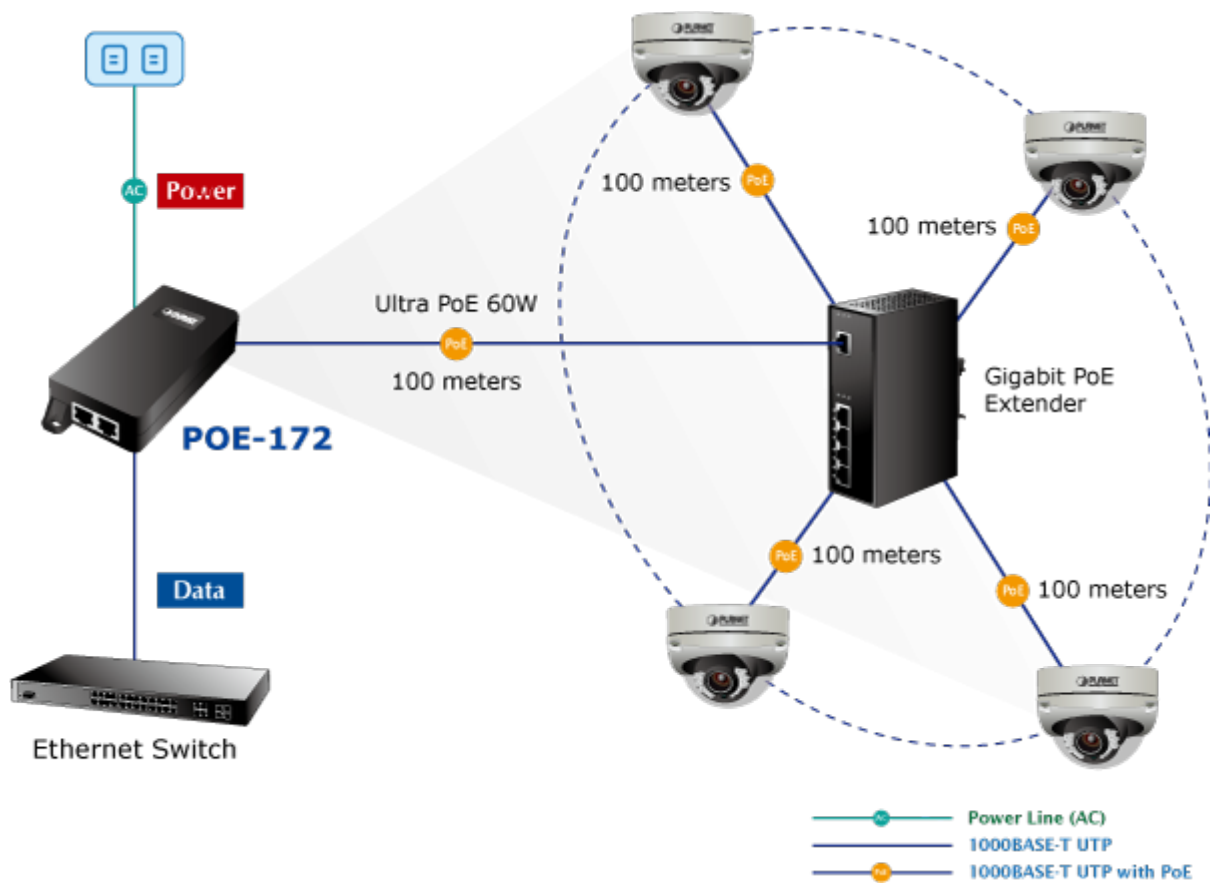

PLANET POE-172

Cena celkem:	1 506 Kč (bez DPH: 1 244 Kč)
Běžná cena:	1 656 Kč
Ušetříte:	151 Kč
Kód zboží:	NETPLA1157
Part No.:	POE-172
Záruka:	38 měs.
Stav:	Nové zboží

Popis

PLANET POE-172

"Power over Ethernet Injector" s maximální zatížitelností až 60W pro napájení zařízení po ethernetu. Designovaný pro použití s kamerami PTZ, dotykovými monitory, VoIP aparáty nebo WiFi přístupovými body.

Napájení PoE lze realizovat i na gigabitovém ethernetu, napájení se přenáší po všech vodičích UTP/FTP ethernet vedení, injektor podporuje IEEE 802.3 / 802.3u / 802.3ab, 10/100/1000Base-T.

ZÁKLADNÍ SPECIFIKACE

Rozhraní: 2 x RJ-45 10/100/1000 Mbps : 1 x Data input, 1 x PoE (Data + Power) output

Celkový napájecí výkon: do 60 W, IEEE 802.3at, IEEE 802.3af

Zatížitelnost portu: až 60 W

Napájení: 100-240V AC, 50/60 Hz

Provozní teplota: 0 až 50°C

Rozměry: 115 x 62,5 x 31 mm

Hmotnost: 235 g

- 1000BASE-T UTP
- 1000BASE-T UTP with PoE
- Power Line (AC)
- Power Line (DC)

 [Specifikace](#)

 [Manuál](#)

 [Ostatní download](#)