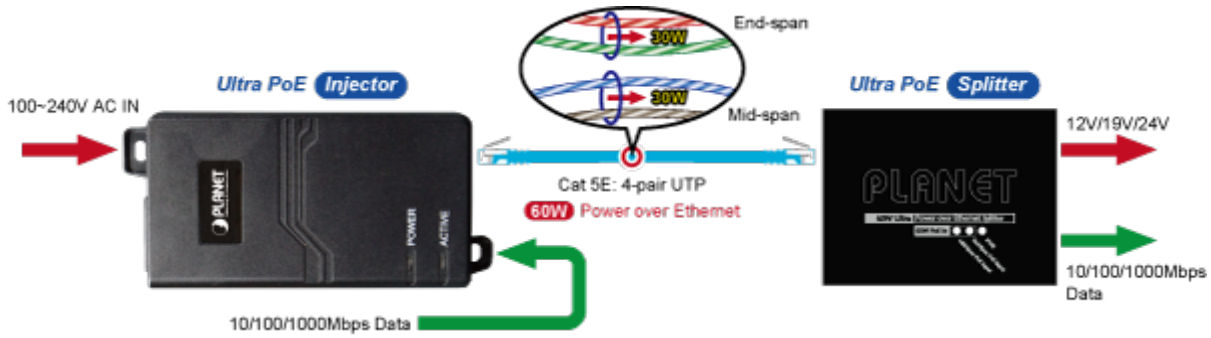

PLANET POE-172

Cena celkem:	1 506 Kč (bez DPH: 1 244 Kč)
Běžná cena:	1 656 Kč
Ušetříte:	151 Kč
Kód zboží:	NETPLA1157
Part No.:	POE-172
Záruka:	38 měs.
Stav:	Nové zboží

Popis

PLANET POE-172

"Power over Ethernet Injector" s maximální zatížitelností až 60W pro napájení zařízení po ethernetu. Designovaný pro použití s kamerami PTZ, dotykovými monitory, VoIP aparáty nebo WiFi přístupovými body.

Napájení PoE lze realizovat i na gigabitovém ethernetu, napájení se přenáší po všech vodičích UTP/FTP ethernet vedení, injektor podporuje IEEE 802.3 / 802.3u / 802.3ab, 10/100/1000Base-T.

ZÁKLADNÍ SPECIFIKACE

Rozhraní: 2 x RJ-45 10/100/1000 Mbps : 1 x Data input, 1 x PoE (Data + Power) output

Celkový napájecí výkon: do 60 W, IEEE 802.3at, IEEE 802.3af

Zatížitelnost portu: až 60 W

Napájení: 100-240V AC, 50/60 Hz

Provozní teplota: 0 až 50°C

Rozměry: 115 x 62,5 x 31 mm

Hmotnost: 235 g

- 1000BASE-T UTP
- 1000BASE-T UTP with PoE
- Power Line (AC)
- Power Line (DC)

 [Specifikace](#)

 [Manuál](#)

 [Ostatní download](#)