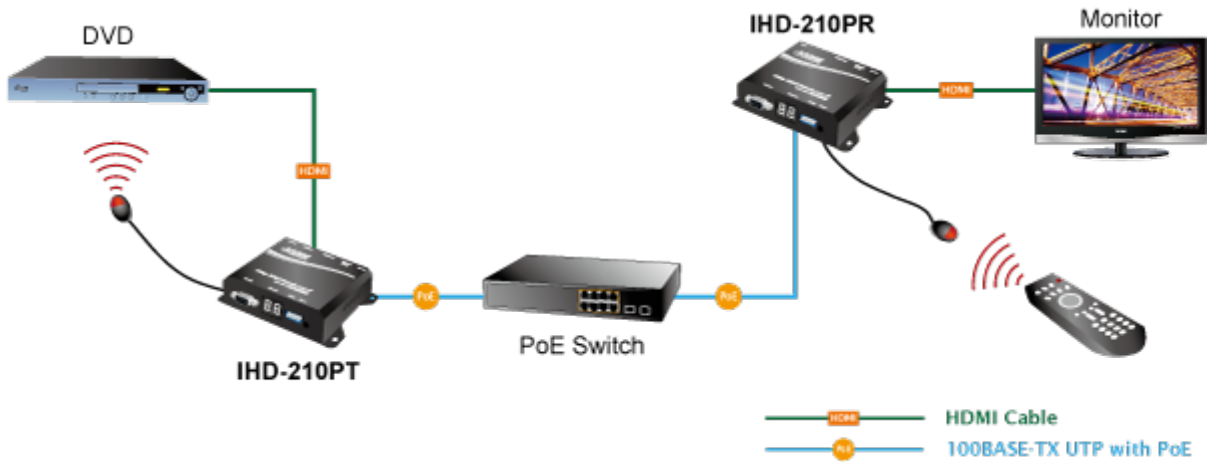

Popis

PLANET IHD-210PT

Vysílač distribuce pro extender přes síť LAN (ethernet), podpora rozlišení Full HD, komprese H.264. Přenos 64 nezávislých kanálů. Podpora identifikace EDID a ochrany HDCP. Spojení bod-bod nebo multicast. Správa utilitou, IR vysílač pro ovládání, VESA montáž, napájení PoE nebo adaptérem. Řešení pro IP distribuci video prezentací v prostředí LAN pro účely zobrazení na panelech. Jednotky přenosu podporují několik režimů od spojení vysílač-přijímač po multicast spojení bod vysílač-přijímače v režimech zobrazení pro jednotlivé monitory. Video obraz lze zabezpečit proti zcizení obsahu metodou EDID, lze řídit kvalitu přenosu a vyhlazení videa pro kvalitní výstup.

ZÁKLADNÍ SPECIFIKACE

Vlastnosti:

- LAN port RJ-45, 100Base-TX, standardy: IEEE 802.3, IEEE 802.3u
- HDMI výstup, A typ (samice), slučitelné s HDMI 1.4a
- správa utilitou, přepínání kanálů pomocí DIP přepínače
- identifikace rozlišení dle EDID (Extended display identification data)
- zabezpečení přenosu HDCP (High-bandwidth Digital Content Protection)
- IR senzor na kabelu pro dálkové ovládání zdroje

Konektory: 1 x RJ-45, 1 x HDMI výstup, 1 x RS-232, 1 x IR výstup

Podporovaná rozlišení: 1080p, 1080i, 720p, 480p, 480i

Počet jednotek v síti: <64

Komprese: video H.264, audio MPEG-1 (layer II)

Přenosová rychlost jednoho kanálu: <15 Mb/s

Provozní teplota: 0~55°C; vlhkost 5-90%

Napájení: externím adaptérem 5 V DC nebo PoE 802.3af/at; příkon <7 W

Rozměry: 130 x 82 x 30 mm

Hmotnost: 290 g

Supports Extended Display Identification Data

Network Configuration