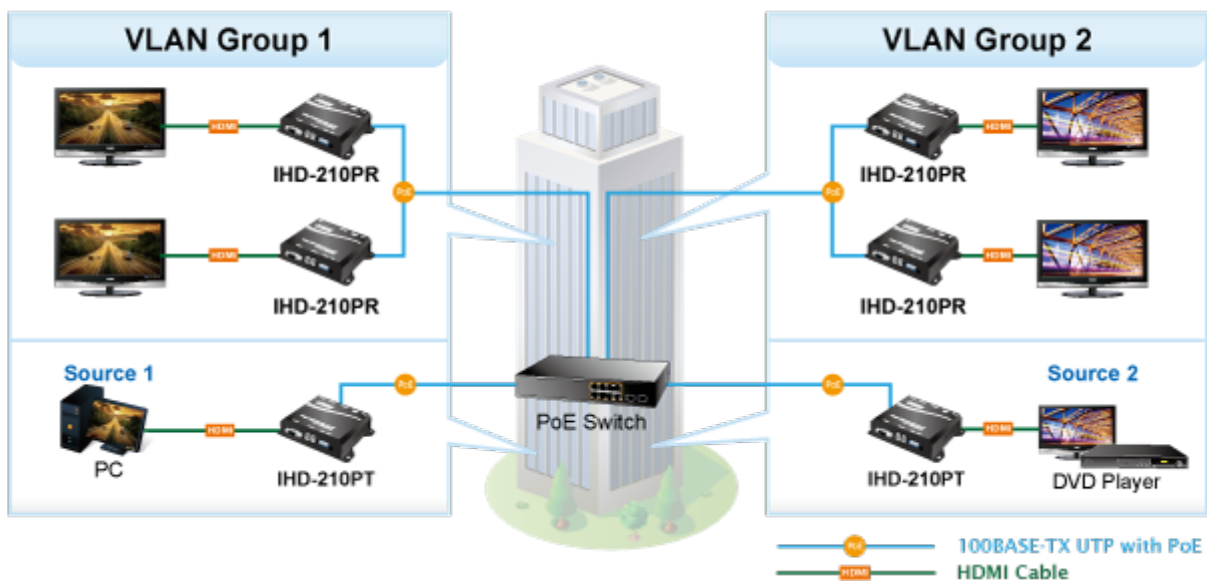

VYSÍLAČ PLANET IHD-210PT

Cena celkem:	5 716 Kč (bez DPH: 4 724 Kč)
Běžná cena:	6 288 Kč
Ušetříte:	572 Kč
Kód zboží:	NETPLA1208
Part No.:	IHD-210PT
Záruka:	26 měs.
Stav:	Nové zboží

Popis

PLANET IHD-210PT

Vysílač distribuce pro extender přes síť LAN (ethernet), podpora rozlišení Full HD, komprese H.264. Přenos 64 nezávislých kanálů. Podpora identifikace EDID a ochrany HDCP. Spojení bod-bod nebo multicast. Správa utilitou, IR vysílač pro ovládání, VESA montáž, napájení PoE nebo adaptérem. Řešení pro IP distribuci video prezentací v prostředí LAN pro účely zobrazení na panelech. Jednotky přenosu podporují několik režimů od spojení vysílač-přijímač po multicast spojení bod vysílač-přijímače v režimech zobrazení pro jednotlivé monitory. Video obraz lze zabezpečit proti zcizení obsahu metodou EDID, lze řídit kvalitu přenosu a vyhlazení videa pro kvalitní výstup.

ZÁKLADNÍ SPECIFIKACE

Vlastnosti:

- LAN port RJ-45, 100Base-TX, standardy: IEEE 802.3, IEEE 802.3u
- HDMI výstup, A typ (samice), slučitelné s HDMI 1.4a
- správa utilitou, přepínání kanálů pomocí DIP přepínače
- identifikace rozlišení dle EDID (Extended display identification data)
- zabezpečení přenosu HDCP (High-bandwidth Digital Content Protection)
- IR senzor na kabelu pro dálkové ovládání zdroje

Konektory: 1 x RJ-45, 1 x HDMI výstup, 1 x RS-232, 1 x IR výstup

Podporovaná rozlišení: 1080p, 1080i, 720p, 480p, 480i

Počet jednotek v síti: <64

Komprese: video H.264, audio MPEG-1 (layer II)

Přenosová rychlost jednoho kanálu: <15 Mb/s

Provozní teplota: 0~55°C; vlhkost 5-90%

Napájení: externím adaptérem 5 V DC nebo PoE 802.3af/at; příkon <7 W

Rozměry: 130 x 82 x 30 mm

Hmotnost: 290 g

Supports Extended Display Identification Data

Network Configuration