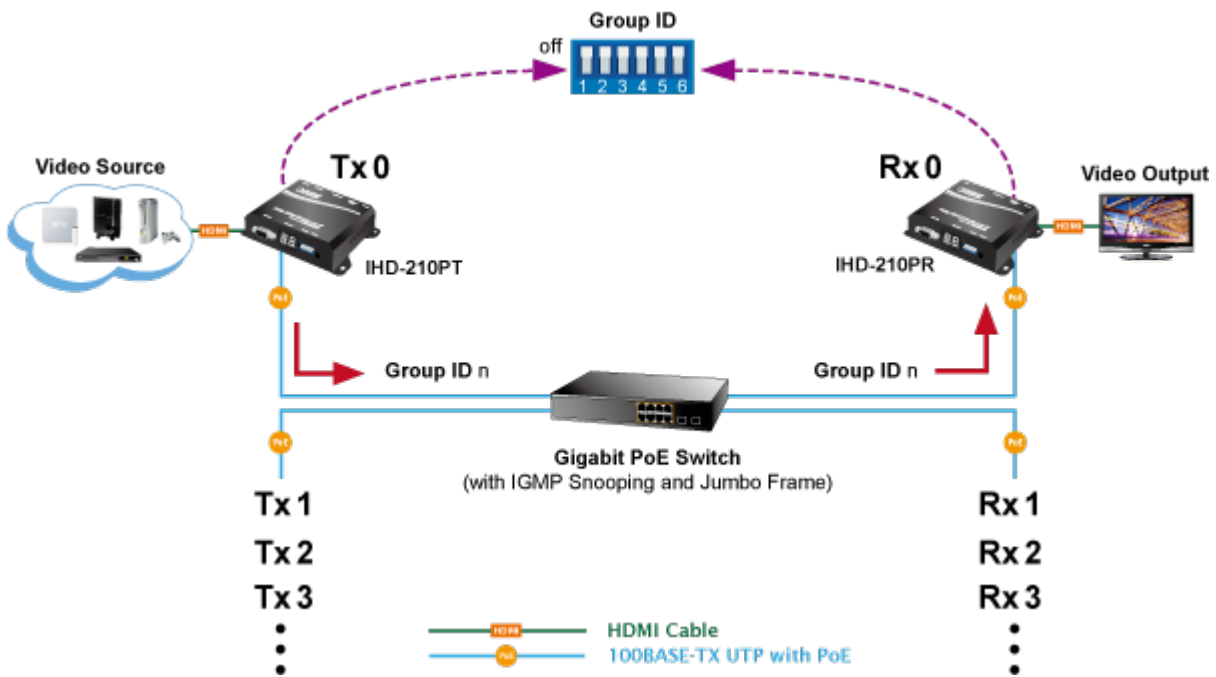

VYSÍLAČ PLANET IHD-210PT

Cena celkem:	5 716 Kč (bez DPH: 4 724 Kč)
Běžná cena:	6 288 Kč
Ušetříte:	572 Kč
Kód zboží:	NETPLA1208
Part No.:	IHD-210PT
Záruka:	26 měs.
Stav:	Nové zboží

Popis

PLANET IHD-210PT

Vysílač distribuce pro extender přes síť LAN (ethernet), podpora rozlišení Full HD, komprese H.264. Přenos 64 nezávislých kanálů. Podpora identifikace EDID a ochrany HDCP. Spojení bod-bod nebo multicast. Správa utilitou, IR vysílač pro ovládání, VESA montáž, napájení PoE nebo adaptérem. Řešení pro IP distribuci video prezentací v prostředí LAN pro účely zobrazení na panelech. Jednotky přenosu podporují několik režimů od spojení vysílač-přijímač po multicast spojení bod vysílač-přijímače v režimech zobrazení pro jednotlivé monitory. Video obraz lze zabezpečit proti zcizení obsahu metodou EDID, lze řídit kvalitu přenosu a vyhlazení videa pro kvalitní výstup.

ZÁKLADNÍ SPECIFIKACE

Vlastnosti:

- LAN port RJ-45, 100Base-TX, standardy: IEEE 802.3, IEEE 802.3u
- HDMI výstup, A typ (samice), slučitelné s HDMI 1.4a
- správa utilitou, přepínání kanálů pomocí DIP přepínače
- identifikace rozlišení dle EDID (Extended display identification data)
- zabezpečení přenosu HDCP (High-bandwidth Digital Content Protection)
- IR senzor na kabelu pro dálkové ovládání zdroje

Konektory: 1 x RJ-45, 1 x HDMI výstup, 1 x RS-232, 1 x IR výstup

Podporovaná rozlišení: 1080p, 1080i, 720p, 480p, 480i

Počet jednotek v síti: <64

Komprese: video H.264, audio MPEG-1 (layer II)

Přenosová rychlost jednoho kanálu: <15 Mb/s

Provozní teplota: 0~55°C; vlhkost 5-90%

Napájení: externím adaptérem 5 V DC nebo PoE 802.3af/at; příkon <7 W

Rozměry: 130 x 82 x 30 mm

Hmotnost: 290 g

Supports Extended Display Identification Data

Network Configuration