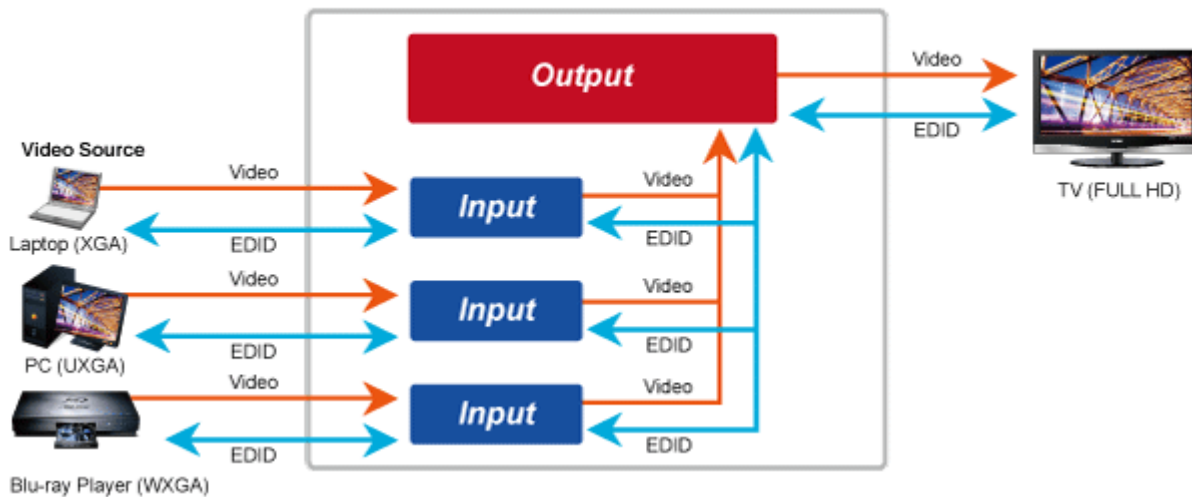

VYSÍLAČ PLANET IHD-210PT

Cena celkem:	5 716 Kč (bez DPH: 4 724 Kč)
Běžná cena:	6 288 Kč
Ušetříte:	572 Kč
Kód zboží:	NETPLA1208
Part No.:	IHD-210PT
Záruka:	26 měs.
Stav:	Nové zboží

Popis

PLANET IHD-210PT

Vysílač distribuce pro extender přes síť LAN (ethernet), podpora rozlišení Full HD, komprese H.264. Přenos 64 nezávislých kanálů. Podpora identifikace EDID a ochrany HDCP. Spojení bod-bod nebo multicast. Správa utilitou, IR vysílač pro ovládání, VESA montáž, napájení PoE nebo adaptérem. Řešení pro IP distribuci video prezentací v prostředí LAN pro účely zobrazení na panelech. Jednotky přenosu podporují několik režimů od spojení vysílač-přijímač po multicast spojení bod vysílač-přijímače v režimech zobrazení pro jednotlivé monitory. Video obraz lze zabezpečit proti zcizení obsahu metodou EDID, lze řídit kvalitu přenosu a vyhlazení videa pro kvalitní výstup.

ZÁKLADNÍ SPECIFIKACE

Vlastnosti:

- LAN port RJ-45, 100Base-TX, standardy: IEEE 802.3, IEEE 802.3u
- HDMI výstup, A typ (samice), slučitelné s HDMI 1.4a
- správa utilitou, přepínání kanálů pomocí DIP přepínače
- identifikace rozlišení dle EDID (Extended display identification data)
- zabezpečení přenosu HDCP (High-bandwidth Digital Content Protection)
- IR senzor na kabelu pro dálkové ovládání zdroje

Konektory: 1 x RJ-45, 1 x HDMI výstup, 1 x RS-232, 1 x IR výstup

Podporovaná rozlišení: 1080p, 1080i, 720p, 480p, 480i

Počet jednotek v síti: <64

Komprese: video H.264, audio MPEG-1 (layer II)

Přenosová rychlost jednoho kanálu: <15 Mb/s

Provozní teplota: 0~55°C; vlhkost 5-90%

Napájení: externím adaptérem 5 V DC nebo PoE 802.3af/at; příkon <7 W

Rozměry: 130 x 82 x 30 mm

Hmotnost: 290 g

Supports Extended Display Identification Data

Network Configuration