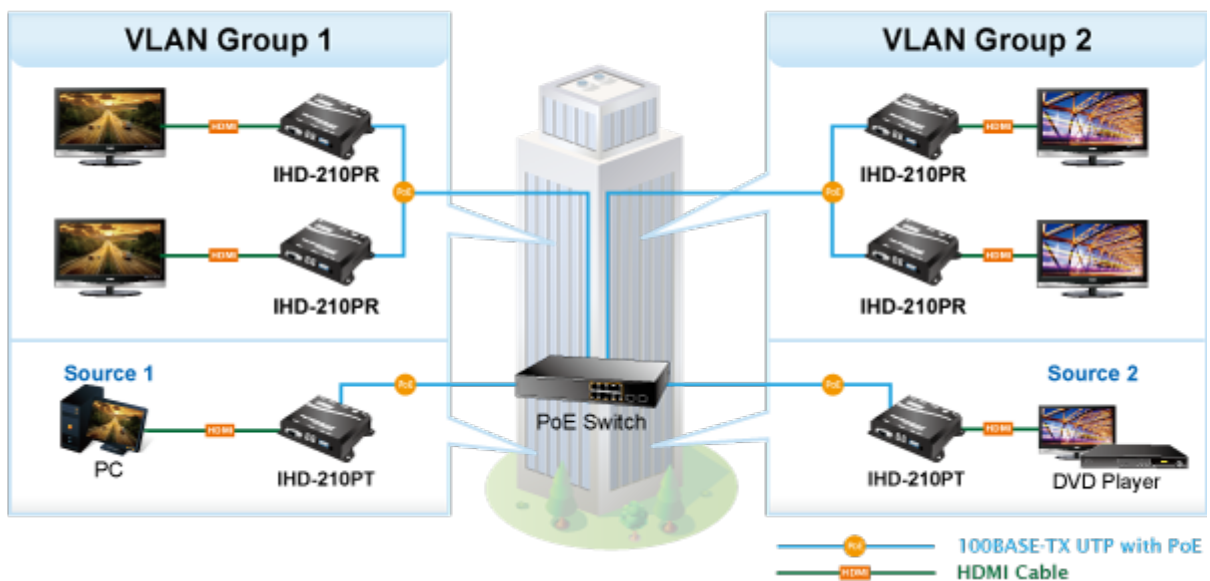

Popis

PLANET IHD-210PT

Vysílač distribuce pro extender přes síť LAN (ethernet), podpora rozlišení Full HD, komprese H.264. Přenos 64 nezávislých kanálů. Podpora identifikace EDID a ochrany HDCP. Spojení bod-bod nebo multicast. Správa utilitou, IR vysílač pro ovládání, VESA montáž, napájení PoE nebo adaptérem. Řešení pro IP distribuci video prezentací v prostředí LAN pro účely zobrazení na panelech. Jednotky přenosu podporují několik režimů od spojení vysílač-přijímač po multicast spojení bod vysílač-přijímače v režimech zobrazení pro jednotlivé monitory. Video obraz lze zabezpečit proti zcizení obsahu metodou EDID, lze řídit kvalitu přenosu a vyhlazení videa pro kvalitní výstup.

ZÁKLADNÍ SPECIFIKACE

Vlastnosti:

- LAN port RJ-45, 100Base-TX, standardy: IEEE 802.3, IEEE 802.3u
- HDMI výstup, A typ (samice), slučitelné s HDMI 1.4a
- správa utilitou, přepínání kanálů pomocí DIP přepínače
- identifikace rozlišení dle EDID (Extended display identification data)
- zabezpečení přenosu HDCP (High-bandwidth Digital Content Protection)
- IR senzor na kabelu pro dálkové ovládání zdroje

Konektory: 1 x RJ-45, 1 x HDMI výstup, 1 x RS-232, 1 x IR výstup

Podporovaná rozlišení: 1080p, 1080i, 720p, 480p, 480i

Počet jednotek v síti: <64

Komprese: video H.264, audio MPEG-1 (layer II)

Přenosová rychlost jednoho kanálu: <15 Mb/s

Provozní teplota: 0~55°C; vlhkost 5-90%

Napájení: externím adaptérem 5 V DC nebo PoE 802.3af/at; příkon <7 W

Rozměry: 130 x 82 x 30 mm

Hmotnost: 290 g

Supports Extended Display Identification Data

Network Configuration