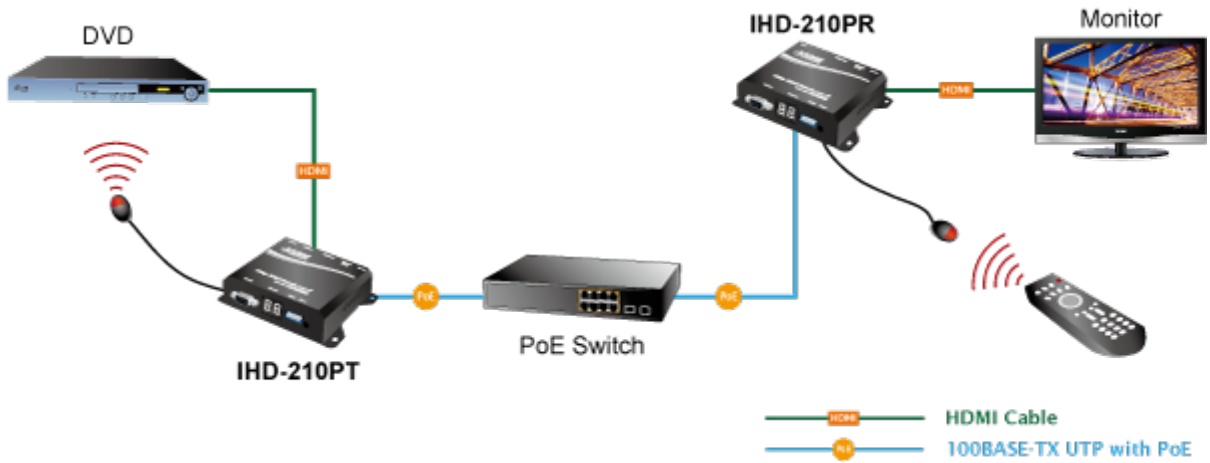

VYSÍLAČ PLANET IHD-210PT

Cena celkem:	5 716 Kč (bez DPH: 4 724 Kč)
Běžná cena:	6 288 Kč
Ušetříte:	572 Kč
Kód zboží:	NETPLA1208
Part No.:	IHD-210PT
Záruka:	26 měs.
Stav:	Nové zboží

Popis

PLANET IHD-210PT

Vysílač distribuce pro extender přes síť LAN (ethernet), podpora rozlišení Full HD, komprese H.264. Přenos 64 nezávislých kanálů. Podpora identifikace EDID a ochrany HDCP. Spojení bod-bod nebo multicast. Správa utilitou, IR vysílač pro ovládání, VESA montáž, napájení PoE nebo adaptérem. Řešení pro IP distribuci video prezentací v prostředí LAN pro účely zobrazení na panelech. Jednotky přenosu podporují několik režimů od spojení vysílač-přijímač po multicast spojení bod vysílač-přijímače v režimech zobrazení pro jednotlivé monitory. Video obraz lze zabezpečit proti zcizení obsahu metodou EDID, lze řídit kvalitu přenosu a vyhlazení videa pro kvalitní výstup.

ZÁKLADNÍ SPECIFIKACE

Vlastnosti:

- LAN port RJ-45, 100Base-TX, standardy: IEEE 802.3, IEEE 802.3u
- HDMI výstup, A typ (samice), slučitelné s HDMI 1.4a
- správa utilitou, přepínání kanálů pomocí DIP přepínače
- identifikace rozlišení dle EDID (Extended display identification data)
- zabezpečení přenosu HDCP (High-bandwidth Digital Content Protection)
- IR senzor na kabelu pro dálkové ovládání zdroje

Konektory: 1 x RJ-45, 1 x HDMI výstup, 1 x RS-232, 1 x IR výstup

Podporovaná rozlišení: 1080p, 1080i, 720p, 480p, 480i

Počet jednotek v síti: <64

Komprese: video H.264, audio MPEG-1 (layer II)

Přenosová rychlost jednoho kanálu: <15 Mb/s

Provozní teplota: 0~55°C; vlhkost 5-90%

Napájení: externím adaptérem 5 V DC nebo PoE 802.3af/at; příkon <7 W

Rozměry: 130 x 82 x 30 mm

Hmotnost: 290 g

Supports Extended Display Identification Data

Network Configuration