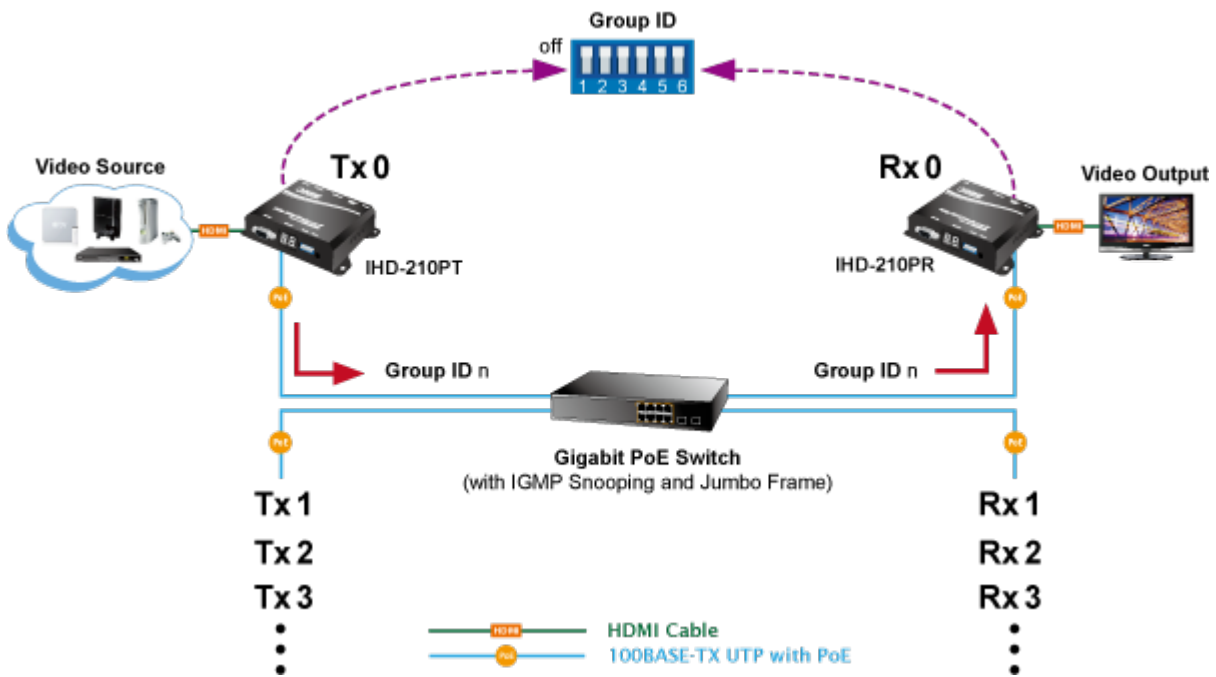

Popis

PLANET IHD-210PT

Vysílač distribuce pro extender přes síť LAN (ethernet), podpora rozlišení Full HD, komprese H.264. Přenos 64 nezávislých kanálů. Podpora identifikace EDID a ochrany HDCP. Spojení bod-bod nebo multicast. Správa utilitou, IR vysílač pro ovládání, VESA montáž, napájení PoE nebo adaptérem. Řešení pro IP distribuci video prezentací v prostředí LAN pro účely zobrazení na panelech. Jednotky přenosu podporují několik režimů od spojení vysílač-přijímač po multicast spojení bod vysílač-přijímače v režimech zobrazení pro jednotlivé monitory. Video obraz lze zabezpečit proti zcizení obsahu metodou EDID, lze řídit kvalitu přenosu a vyhlazení videa pro kvalitní výstup.

ZÁKLADNÍ SPECIFIKACE

Vlastnosti:

- LAN port RJ-45, 100Base-TX, standardy: IEEE 802.3, IEEE 802.3u
- HDMI výstup, A typ (samice), slučitelné s HDMI 1.4a
- správa utilitou, přepínání kanálů pomocí DIP přepínače
- identifikace rozlišení dle EDID (Extended display identification data)
- zabezpečení přenosu HDCP (High-bandwidth Digital Content Protection)
- IR senzor na kabelu pro dálkové ovládání zdroje

Konektory: 1 x RJ-45, 1 x HDMI výstup, 1 x RS-232, 1 x IR výstup

Podporovaná rozlišení: 1080p, 1080i, 720p, 480p, 480i

Počet jednotek v síti: <64

Komprese: video H.264, audio MPEG-1 (layer II)

Přenosová rychlost jednoho kanálu: <15 Mb/s

Provozní teplota: 0~55°C; vlhkost 5-90%

Napájení: externím adaptérem 5 V DC nebo PoE 802.3af/at; příkon <7 W

Rozměry: 130 x 82 x 30 mm

Hmotnost: 290 g

Supports Extended Display Identification Data

Network Configuration