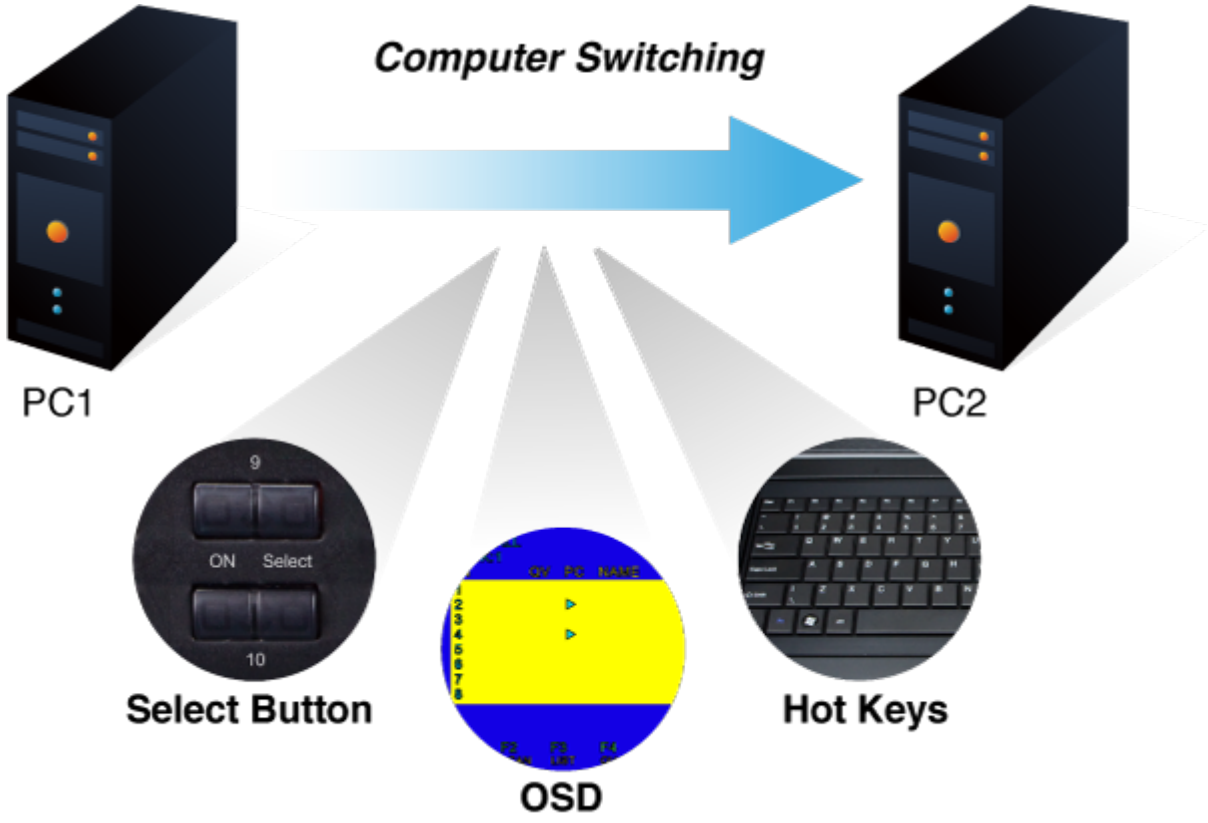

KVM přepínač pro ovládání 8 počítačů z jedné klávesnice, monitoru a myši. On Screen Displej, hot keys, skenovací režim. Je možné kaskádovat až 8 KVM přepínačů a ovládat až 64 počítačů. Součástí balení je propojovací kabel délky 1,8 m.

ZÁKLADNÍ SPECIFIKACE

Porty: 8 x HDB-15, 1 x PS/2 pro klávesnici, 1 x PS/2 pro myš, 1 x VGA HDB-15, 2 x USB typ A

Max. kaskáda: až 8 KVM pro ovládání až 64 PC

Max. rozlišení: 2048 x 1536

Napájení: DC 9 V, 1 A

F6:SET

OSD ACTIVATING HOTKEY
SWITCH HOTKEY
CHANNEL DISPLAY MODE
CHANNEL DISPLAY DURATION
CHANNEL DISPLAY POSITION
SCAN DURATION
SET PASSWORD

➔ SET SUPER PASSWORD

↑ DOWN ↓ UP ESC EXIT ENTER ACCEPT

[Prezentace a použití](#)