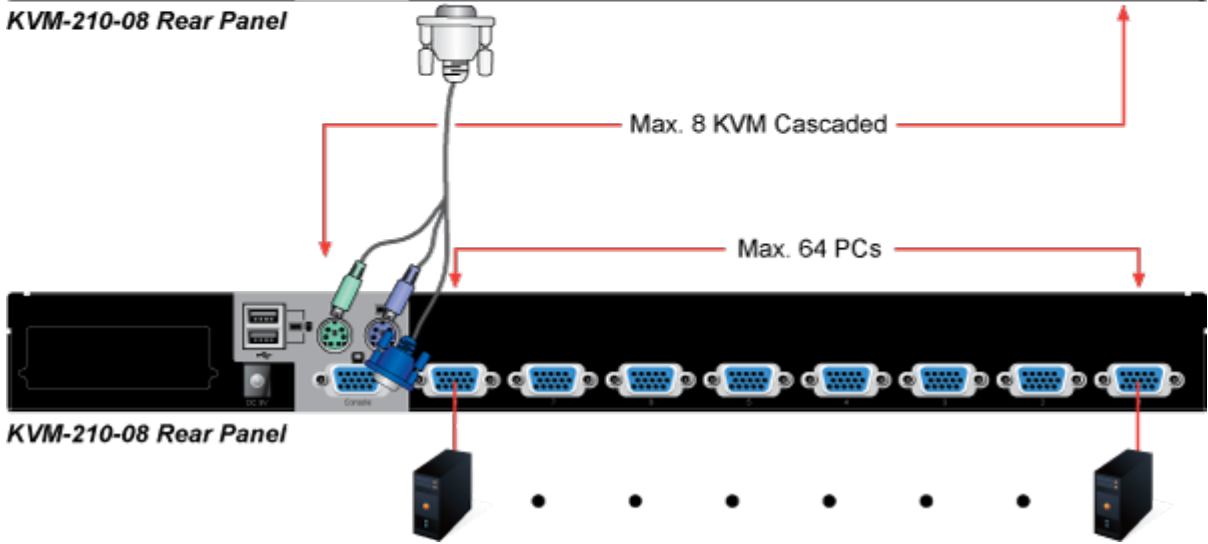

### ZÁKLADNÍ SPECIFIKACE

**Porty:** 8 x HDB-15, 1 x PS/2 pro klávesnici, 1 x PS/2 pro myš, 1 x VGA HDB-15, 2 x USB typ A

**Max. kaskáda:** až 8 KVM pro ovládání až 64 PC

**Max. rozlišení:** 2048 x 1536

**Napájení:** DC 9 V, 1 A

**Provozní teplota:** -10 až 50 °C

**Rozměry:** 432 x 155 x 44 mm, rack 1U

**Hmotnost:** 2,22 kg

---

**KVM-210-08 Rear Panel**

**Main Console**

**KVM-210-08 Rear Panel**

F6:SET

OSD ACTIVATING HOTKEY  
SWITCH HOTKEY  
CHANNEL DISPLAY MODE  
CHANNEL DISPLAY DURATION  
CHANNEL DISPLAY POSITION  
SCAN DURATION  
SET PASSWORD

➔ SET SUPER PASSWORD

↑ DOWN    ↓ UP    ESC EXIT    ENTER ACCEPT