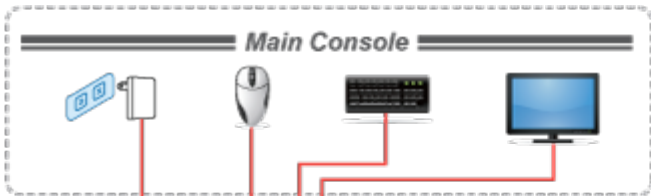

Main Console