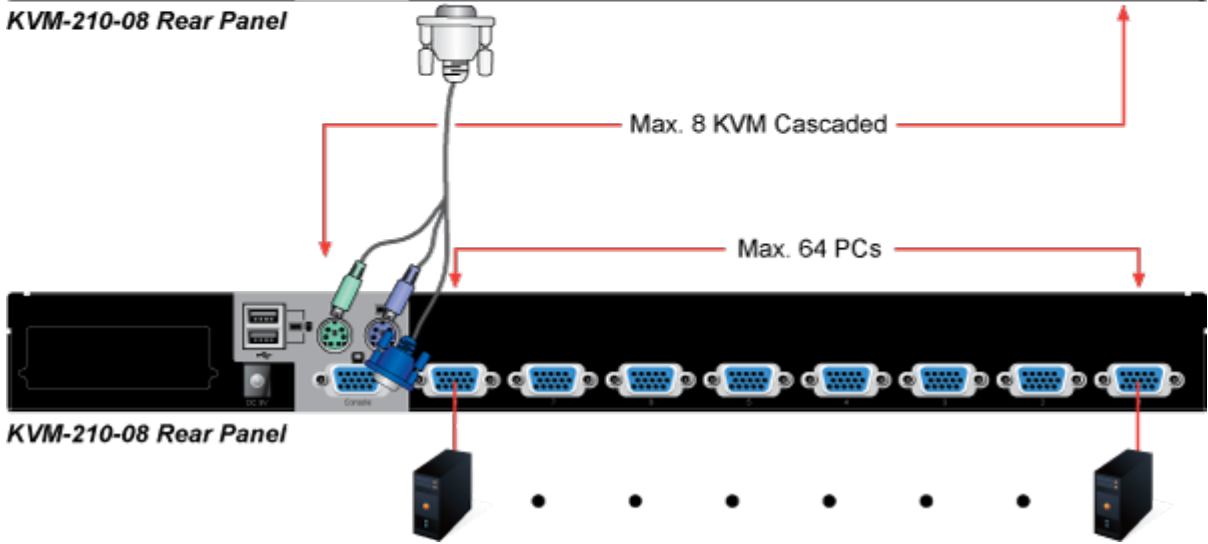

KVM přepínač pro ovládání 8 počítačů z jedné klávesnice, monitoru a myši. On Screen Displej, hot keys, skenovací režim. Je možné kaskádovat až 8 KVM přepínačů a ovládat až 64 počítačů. Součástí balení je propojovací kabel délky 1,8 m.

ZÁKLADNÍ SPECIFIKACE

Porty: 8 x HDB-15, 1 x PS/2 pro klávesnici, 1 x PS/2 pro myš, 1 x VGA HDB-15, 2 x USB typ A

Max. kaskáda: až 8 KVM pro ovládání až 64 PC

Max. rozlišení: 2048 x 1536

Napájení: DC 9 V, 1 A

Provozní teplota: -10 až 50 °C

Rozměry: 432 x 155 x 44 mm, rack 1U

Hmotnost: 2,22 kg

KVM-210-08 Rear Panel

Main Console

KVM-210-08 Rear Panel

KVM-210-08 Rear Panel

Computer Switching

F6:SET

OSD ACTIVATING HOTKEY
SWITCH HOTKEY
CHANNEL DISPLAY MODE
CHANNEL DISPLAY DURATION
CHANNEL DISPLAY POSITION
SCAN DURATION
SET PASSWORD

➔ SET SUPER PASSWORD

↑ DOWN ↓ UP ESC EXIT ENTER ACCEPT

[Prezentace a použití](#)