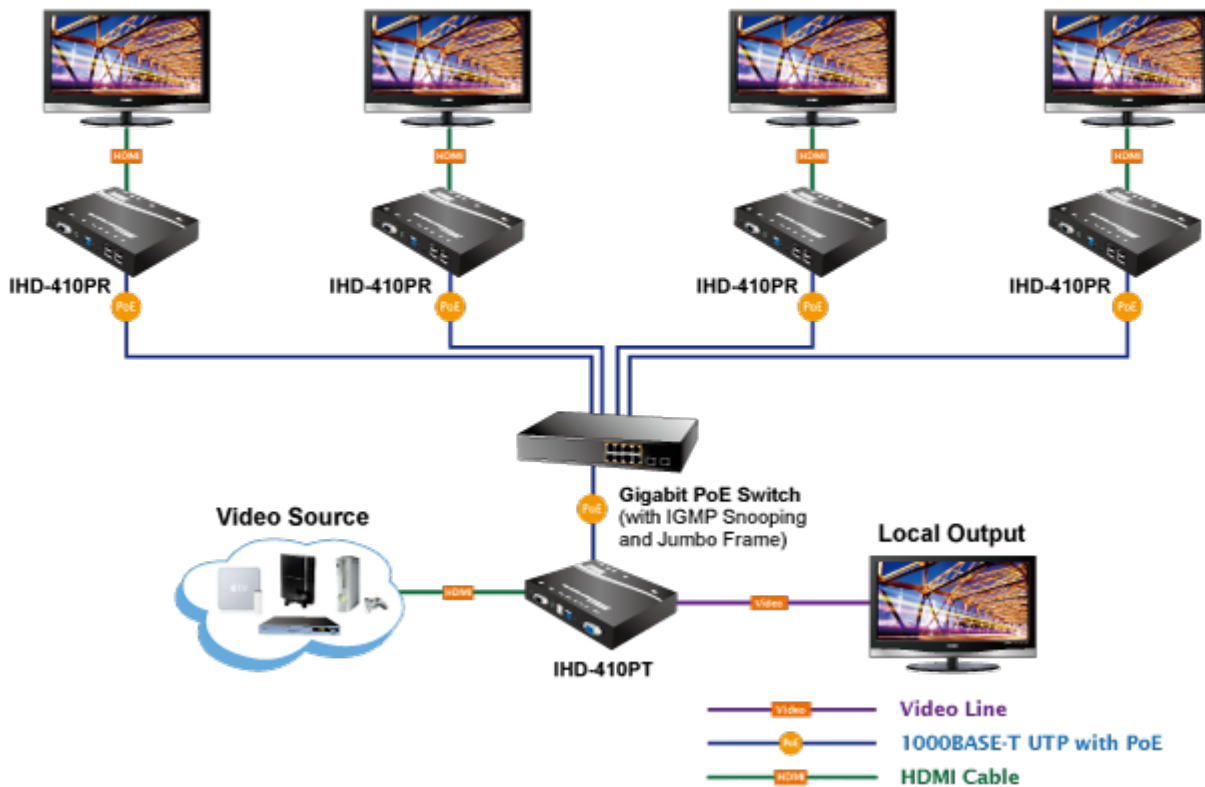

Video Extender: One to Many