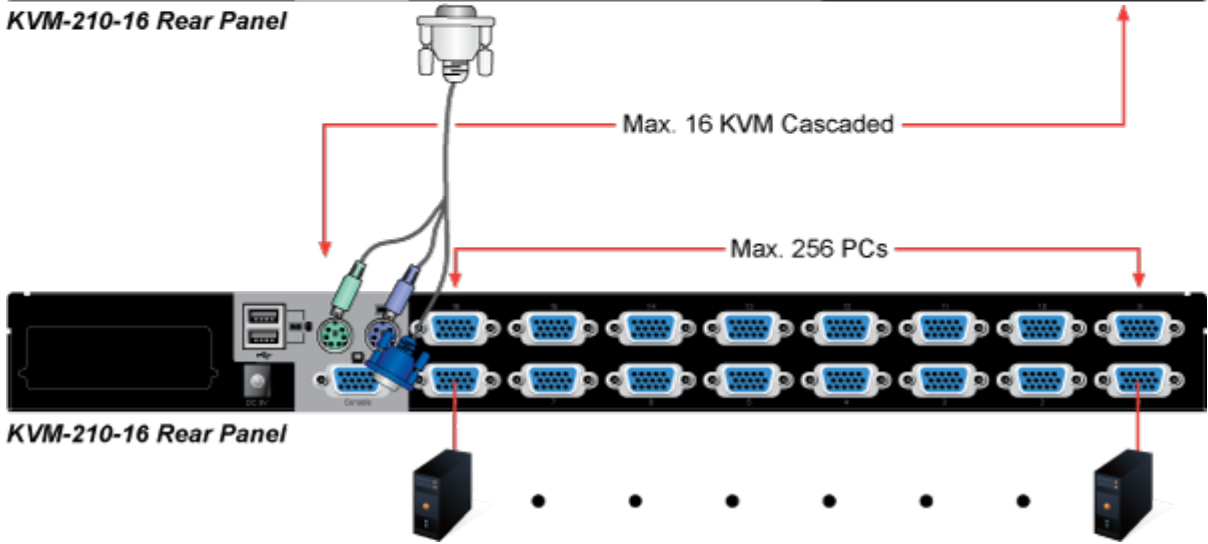

### ZÁKLADNÍ SPECIFIKACE

**Porty:** 16 x HDB-15, 1 x PS/2 pro klávesnici, 1 x PS/2 pro myš, 1 x VGA HDB-15, 2 x USB typ A

**Max. kaskáda:** až 16 KVM pro ovládání až 256 PC

**Max. rozlišení:** 2048 x 1536

**Napájení:** DC 9 V, 1 A

**Provozní teplota:** -10 až 50 °C

**Rozměry:** 432 x 155 x 44 mm, rack 1U

**Hmotnost:** 2,22 kg

---

**KVM-210-16 Rear Panel**

**Main Console**

**KVM-210-16 Rear Panel**