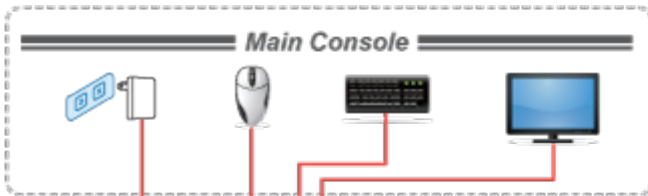

Main Console