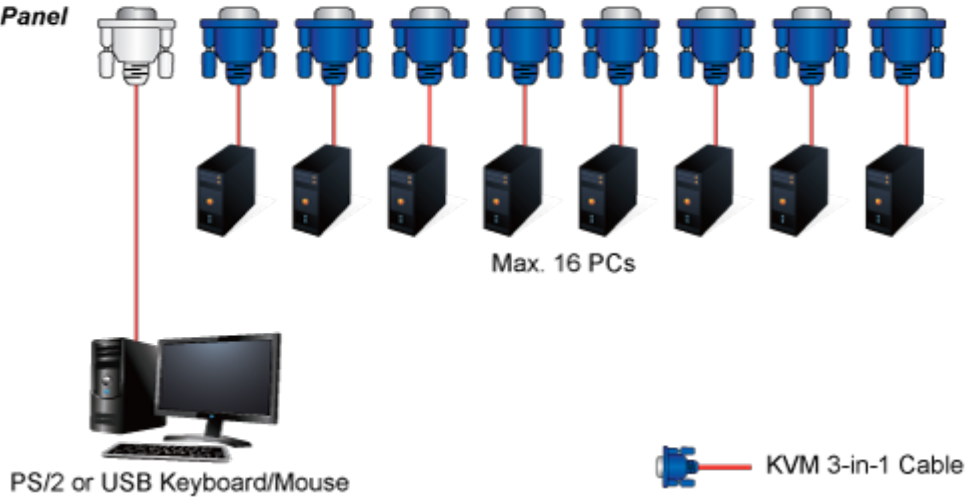

### PLANET KVM-210-16

KVM přepínač pro ovládání 16 počítačů z jedné klávesnice, monitoru a myši. On Screen Displej, hot keys, skenovací režim. Je možné kaskádovat až 16 KVM přepínačů a ovládat až 256 počítačů. Součástí balení je propojovací kabel délky 1,8 m.

### ZÁKLADNÍ SPECIFIKACE

**Porty:** 16 x HDB-15, 1 x PS/2 pro klávesnici, 1 x PS/2 pro myš, 1 x VGA HDB-15, 2 x USB typ A

**Max. kaskáda:** až 16 KVM pro ovládání až 256 PC

**Max. rozlišení:** 2048 x 1536

**Napájení:** DC 9 V, 1 A

**Provozní teplota:** -10 až 50 °C

**Rozměry:** 432 x 155 x 44 mm, rack 1U

**Hmotnost:** 2,22 kg

---

**KVM-210-16 Rear Panel**

**Main Console**

**KVM-210-16 Rear Panel**