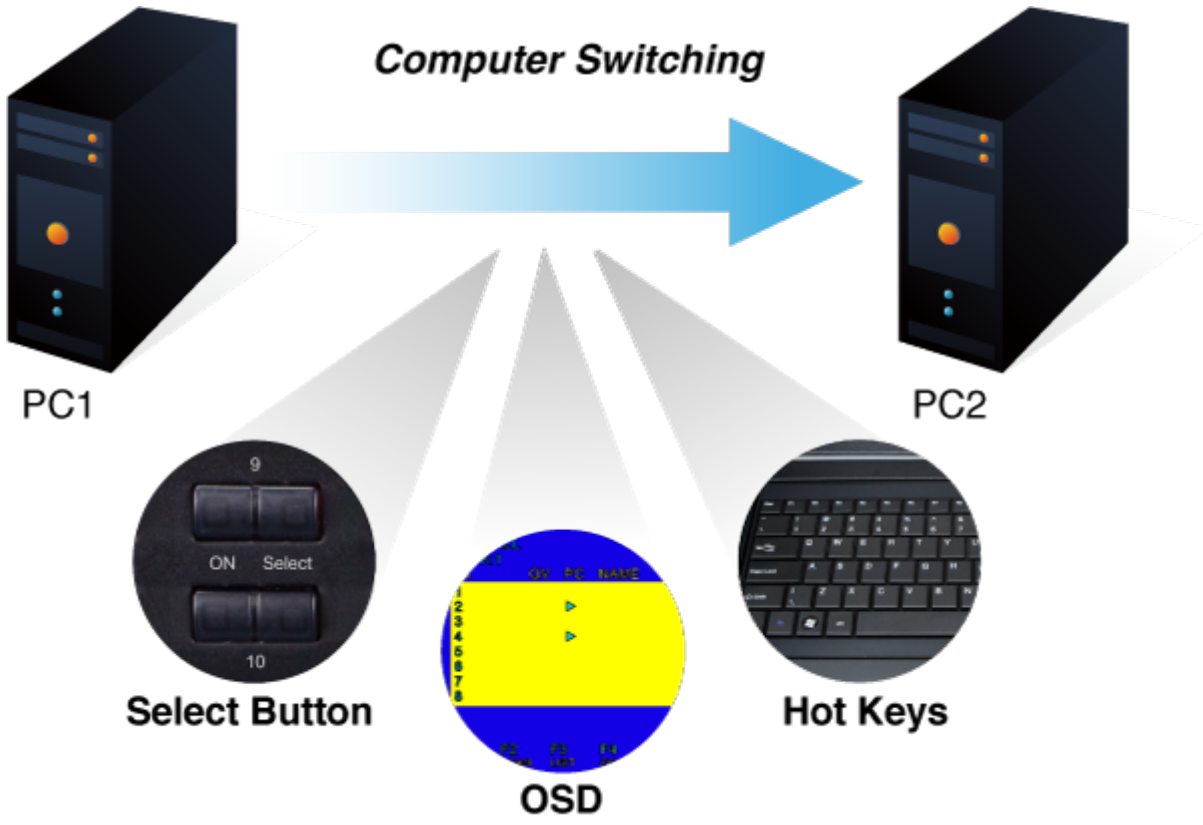

KVM přepínač pro ovládání 16 počítačů z jedné klávesnice, monitoru a myši. On Screen Displej, hot keys, skenovací režim. Je možné kaskádovat až 16 KVM přepínačů a ovládat až 256 počítačů. Součástí balení je propojovací kabel délky 1,8 m.

ZÁKLADNÍ SPECIFIKACE

Porty: 16 x HDB-15, 1 x PS/2 pro klávesnici, 1 x PS/2 pro myš, 1 x VGA HDB-15, 2 x USB typ A

Max. kaskáda: až 16 KVM pro ovládání až 256 PC

Max. rozlišení: 2048 x 1536

Napájení: DC 9 V, 1 A

Provozní teplota: -10 až 50 °C

Rozměry: 432 x 155 x 44 mm, rack 1U

Hmotnost: 2,22 kg

Computer Switching

PC1

PC2

Select Button

OSD

Hot Keys

F6:SET

OSD ACTIVATING HOTKEY
SWITCH HOTKEY
CHANNEL DISPLAY MODE
CHANNEL DISPLAY DURATION
CHANNEL DISPLAY POSITION
SCAN DURATION
SET PASSWORD

➔ SET SUPER PASSWORD

↑ DOWN ↓ UP ESC EXIT ENTER ACCEPT