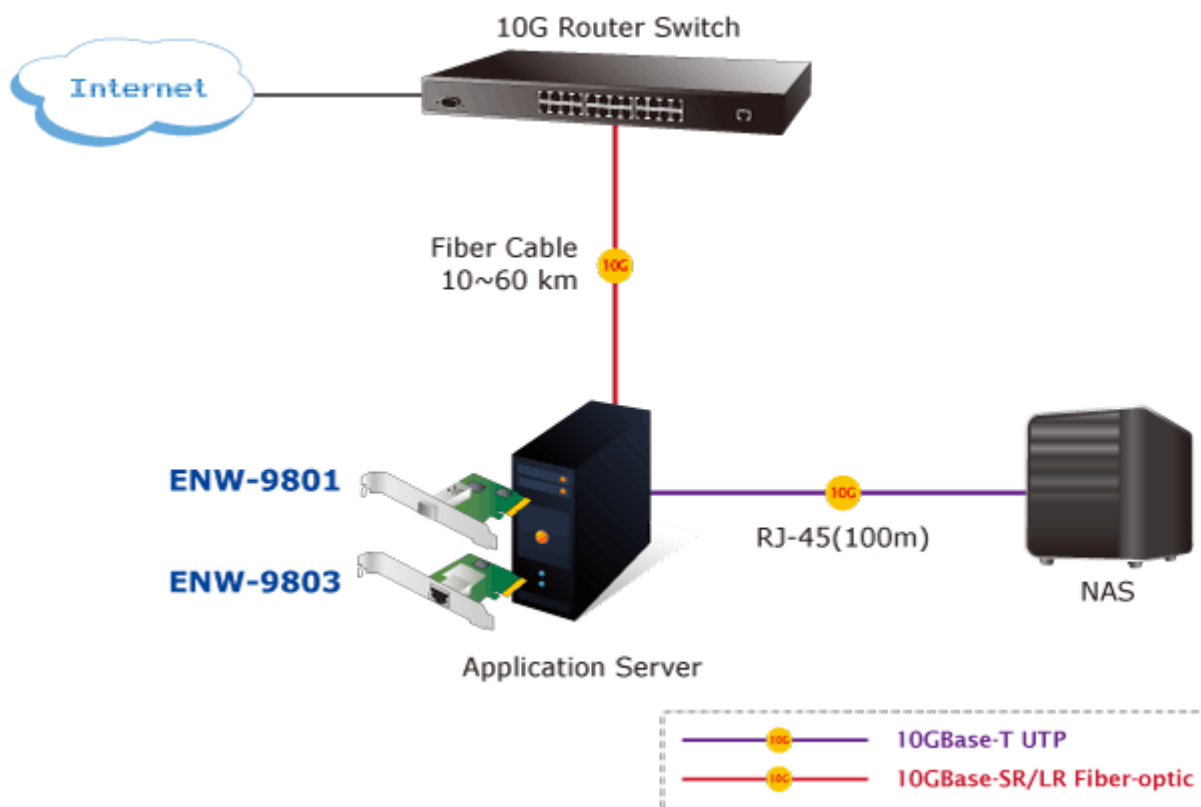

Podporovaná prostředí:

Windows Server 2008R2-2012, Windows 7, Windows 8

Linux 2.6-3.x

VMWare 5.x

Doporučená kabeláž:

Typ kabelu	Max. délka vedení	Popis a normy
CAT 6 (Class E) nestíněný	55 m	ISO/IEC TR 24750 / TIA TSB-155-A
CAT 6 (Class E) stíněný	100 m	ISO/IEC TR 24750 / TIA TSB-155-A
CAT 6a (Class E_A)	100 m	ISO/IEC 11801:2002 / ANSI/TIA-568-C.2
CAT 7 (Class F)	100 m	ISO/IEC TR 24750
CAT 7 (Class F_A)	100 m	ISO/IEC 11801:2002 / ANSI/TIA-568-C.2

[Manuál](#)

[Ostatní download](#)