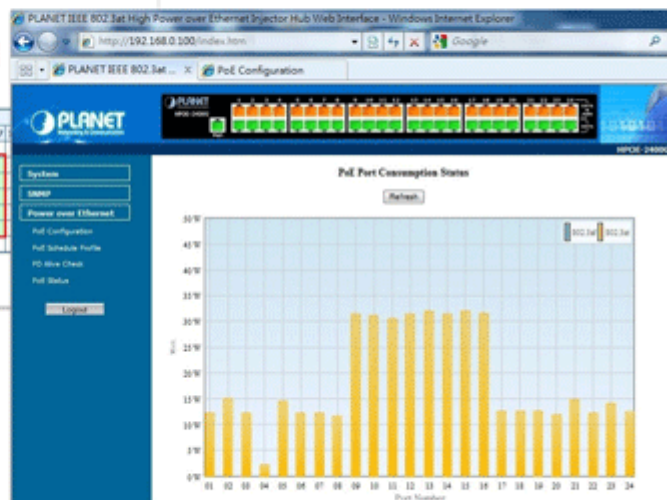

ZÁKLADNÍ SPECIFIKACE

Rozhraní: 24 x RJ-45 10/100/1000 Mbps : 12 x Data input, 12 x PoE (Data + Power) output

Celkový napájecí výkon: do 220 W, IEEE 802.3, IEEE 802.3u, IEEE 802.3ab, IEEE 802.3at

Zatížitelnost portu: až 60 W

Napájení: 100-240V AC, 50/60 Hz, 8A

Provozní teplota: 0 až 50°C

Rozměry: 440 x 300 x 44,5 mm

Hmotnost: 4,8 kg

PoE PD Alive Checking

PoE Schedule

Real Time Per Port Usage

PTZ / Speed Dome Camera