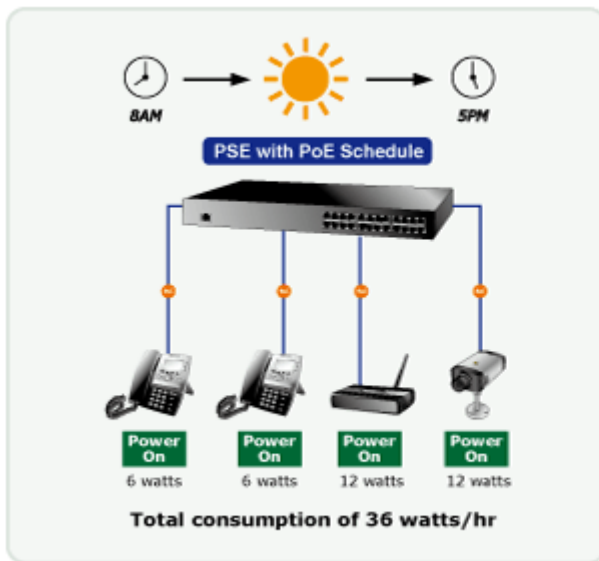

12-ti portový gigabitový PoE injektor s plnou podporou standardů IEEE 802.3, IEEE 802.3u, IEEE 802.3ab, IEEE 802.3af a IEEE 802.3at. Zařízení napájí koncová napájená zařízení (PD-powered device) 52V DC s celkovou zatížitelností 220W. Instaluje se mezi klasický ethernet přepínač a napájená zařízení, tím přidružuje napětí pro provoz koncových zařízení na vedení ethernet bez efektu na rychlost přenosu dat nebo limitu na maximální vzdálenost segmentu připojení (ethernet do 100m). POE-1200G představuje řešení pro napájení 802.3af/at kompatibilních zařízení bez nutnosti instalace dodatečné kabeláže nebo napájecích zdrojů. Dovoluje tak zachovat stávající síťovou topologii.

Webová správa zařízení nabízí uživateli možnosti ovládání injektoru a potažmo koncových napájených zařízení, disponuje funkcemi pro časové zapnutí (scheduler), detekci provozu zařízení na základě PING a následné možnosti zařízení restartovat.

ZÁKLADNÍ SPECIFIKACE

Rozhraní: 24 x RJ-45 10/100/1000 Mbps : 12 x Data input, 12 x PoE (Data + Power) output

Celkový napájecí výkon: do 220 W, IEEE 802.3, IEEE 802.3u, IEEE 802.3ab, IEEE 802.3at

Zatížitelnost portu: až 60 W

Napájení: 100-240V AC, 50/60 Hz, 8A

Provozní teplota: 0 až 50°C

Rozměry: 440 x 300 x 44,5 mm

Hmotnost: 4,8 kg

PoE PD Alive Checking

PoE Schedule

Real Time Per Port Usage

PTZ / Speed Dome Camera