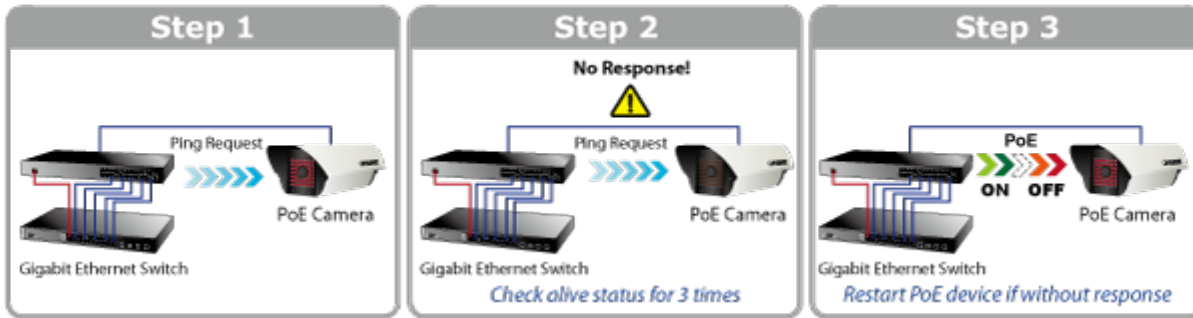

PoE PD Alive Checking

PoE Schedule