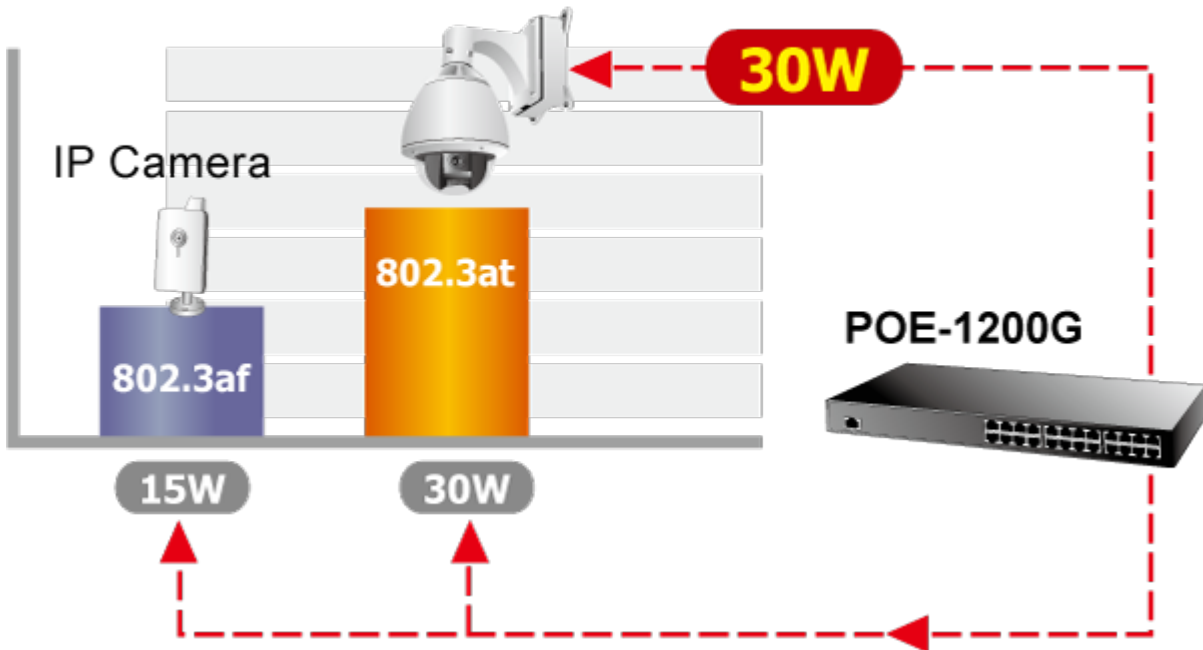

PLANET POE-1200G

Cena celkem:	8 621 Kč
	(bez DPH: 7 125 Kč)
Běžná cena:	9 483 Kč
Ušetříte:	862 Kč
Kód zboží:	NETPLA1293
Part No.:	POE-1200G
Záruka:	38 měs.
Stav:	Nové zboží

Popis

PLANET POE-1200G

12-ti portový PoE injektor pro napájení po ethernetu 10/100/1000Base-T. Standard 802.3at, Mid-span. 12 portů data-in, 12 portů data+power out. Celkový výkon 220W, 30W/port.
Web management, sledování stavů a ovládání napájení portů, "Power Scheduler" - časový plánovač, PING watchdog.
Hardware verze 4.

12-ti portový gigabitový PoE injektor s plnou podporou standardů IEEE 802.3, IEEE 802.3u, IEEE 802.3ab, IEEE 802.3af a IEEE 802.3at. Zařízení napájí koncová napájená zařízení (PD-powered device) 52V DC s celkovou zatížitelností 220W. Instaluje se mezi klasický ethernet přepínač a napájená zařízení, tím přidružuje napětí pro provoz koncových zařízení na vedení ethernet bez efektu na rychlost přenosu dat nebo limitu na maximální vzdálenost segmentu připojení (ethernet do 100m). POE-1200G představuje řešení pro napájení 802.3af/at kompatibilních zařízení bez nutnosti instalace dodatečné kabeláže nebo napájecích zdrojů. Dovoluje tak zachovat stávající síťovou topologii.

ZÁKLADNÍ SPECIFIKACE

Rozhraní: 24 x RJ-45 10/100/1000 Mbps : 12 x Data input, 12 x PoE (Data + Power) output

Celkový napájecí výkon: do 220 W, IEEE 802.3, IEEE 802.3u, IEEE 802.3ab, IEEE 802.3at

Zatížitelnost portu: až 60 W

Napájení: 100-240V AC, 50/60 Hz, 8A

Provozní teplota: 0 až 50°C

Rozměry: 440 x 300 x 44,5 mm

Hmotnost: 4,8 kg

PoE PD Alive Checking

PoE Schedule

Real Time Per Port Usage

PTZ / Speed Dome Camera