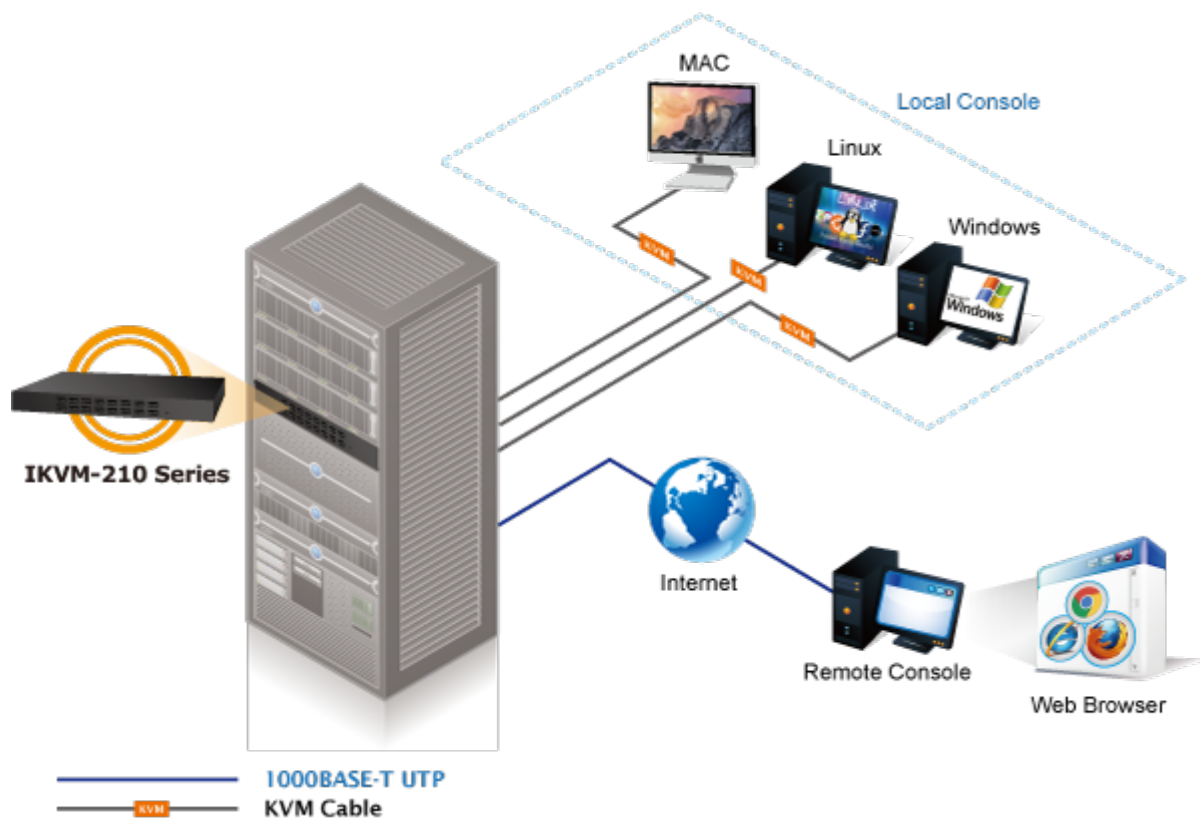

Vzdálené ovládání 8 počítačů po IP, vzdálené ovládání utilitou pro OS Windows, přenos obrazu s kompresí H.264. Lokální rozhraní VGA, USB, PS/2. LAN 1x 1000Base-T. Management PC může být pouze na platformě Windows. Ovládané počítače už jsou na OS nezávislé (Win, Linux, Mac...). Kaskádováním s klasickými KVM je možné ovládat až 64 stanic.

1 propojovací kabel délky 1,8 m v balení. Jednotka pro vzdálené ovládání několika počítačů přes internet nebo LAN síť díky interní možnosti hardwarového enkódování a přepínání periferních portů jako jsou video výstup, klávesnice a myš.

Fyzicky se přenáší obraz z připojených počítačů nebo serverů, řešení vzdáleného ovládání je absolutně nezávislé na instalovaných operačních systémech, je umožněn přístup do BIOSu ovládaného stroje.

Uživatel tak může spravovat až 8 počítačů, mezi jednotlivými vstupy se lze operativně elektronicky přepínat. Zařízení lze kaskádovat s dalšími KVM (keyboard-video-mouse) přepínači, jako jsou např. modely Planet KVM-210, počet ovládaných počítačů tak lze přímo rozšířit na počet 64 PC stanic.

Mechanické vlastnosti a prostředí:

Rozměry: 432 x 155 x 44 mm

Hmotnost: 2,22 kg

Software ovládání a přístup:

- management pomocí dodané utility (Windows)
- max. rozlišení lokální 2048x1536, vzdálené 1920x1080
- zabezpečená komunikace s šifrováním provozu DES, 3DES, AES
- nastavení parametrů myši vzdáleného počítače: rychlost, zobrazování kurzoru, sloučení/rozdělení vzdálené a lokální myši
- softwarová klávesnice pro situace kdy je lokální klávesnice odlišná od vzdálené, mapování znaků