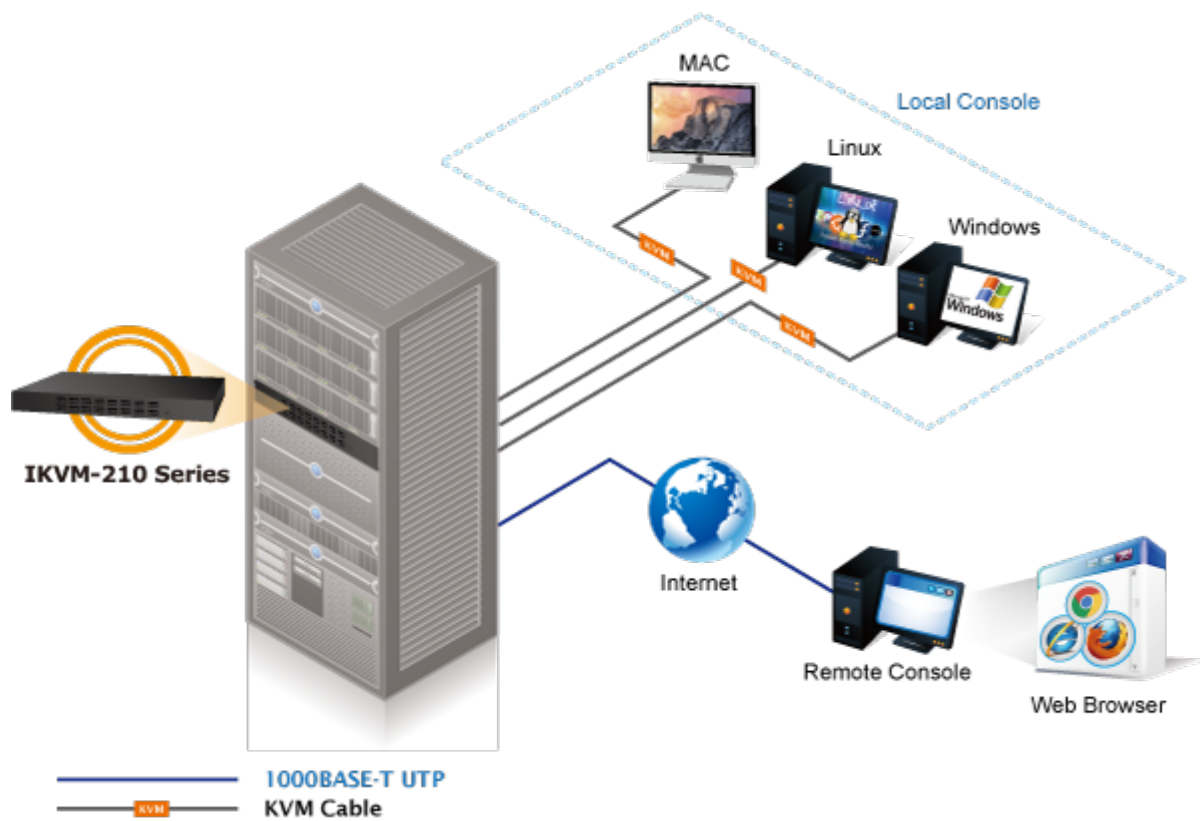

Vzdálené ovládání 8 počítačů po IP, vzdálené ovládání utilitou pro OS Windows, přenos obrazu s kompresí H.264. Lokální rozhraní VGA, USB, PS/2. LAN 1x 1000Base-T. Management PC může být pouze na platformě Windows. Ovládané počítače už jsou na OS nezávislé (Win, Linux, Mac...). Kaskádováním s klasickými KVM je možné ovládat až 64 stanic. 1 propojovací kabel délky 1,8 m v balení. Jednotka pro vzdálené ovládání několika počítačů přes internet nebo LAN síť díky interní možnosti hardwarového enkódování a přepínání periferních portů jako jsou video výstup, klávesnice a myš. Fyzicky se přenáší obraz z připojených počítačů nebo serverů, řešení vzdáleného ovládání je absolutně nezávislé na instalovaných operačních systémech, je umožněn přístup do BIOSu ovládaného stroje. Uživatel tak může spravovat až 8 počítačů, mezi jednotlivými vstupy se lze operativně elektronicky přepínat. Zařízení lze kaskádovat s dalšími KVM (keyboard-video-mouse) přepínači, jako jsou např. modely Planet KVM-210, počet ovládaných počítačů tak lze přímo rozšířit na počet 64 PC stanic.

Další vlastnosti:

- OSD a tlačítka pro lokální přepínání
- možná kaskáda až 8 KVM pro ovládání až 64 PC serverů/PC stanic
- připojitelné na klasická KVM která mají funkci hot-keys. Umožňuje pomocí jediného IKVM ovládat velké množství počítačů

Mechanické vlastnosti a prostředí:

Rozměry: 432 x 155 x 44 mm

Hmotnost: 2,22 kg

Software ovládání a přístup:

- management pomocí dodané utility (Windows)
- max. rozlišení lokální 2048x1536, vzdálené 1920x1080
- zabezpečená komunikace s šifrováním provozu DES, 3DES, AES
- nastavení parametrů myši vzdáleného počítače: rychlost, zobrazování kurzoru, sloučení/rozdělení vzdálené a lokální myši
- softwarová klávesnice pro situace kdy je lokální klávesnice odlišná od vzdálené, mapování znaků