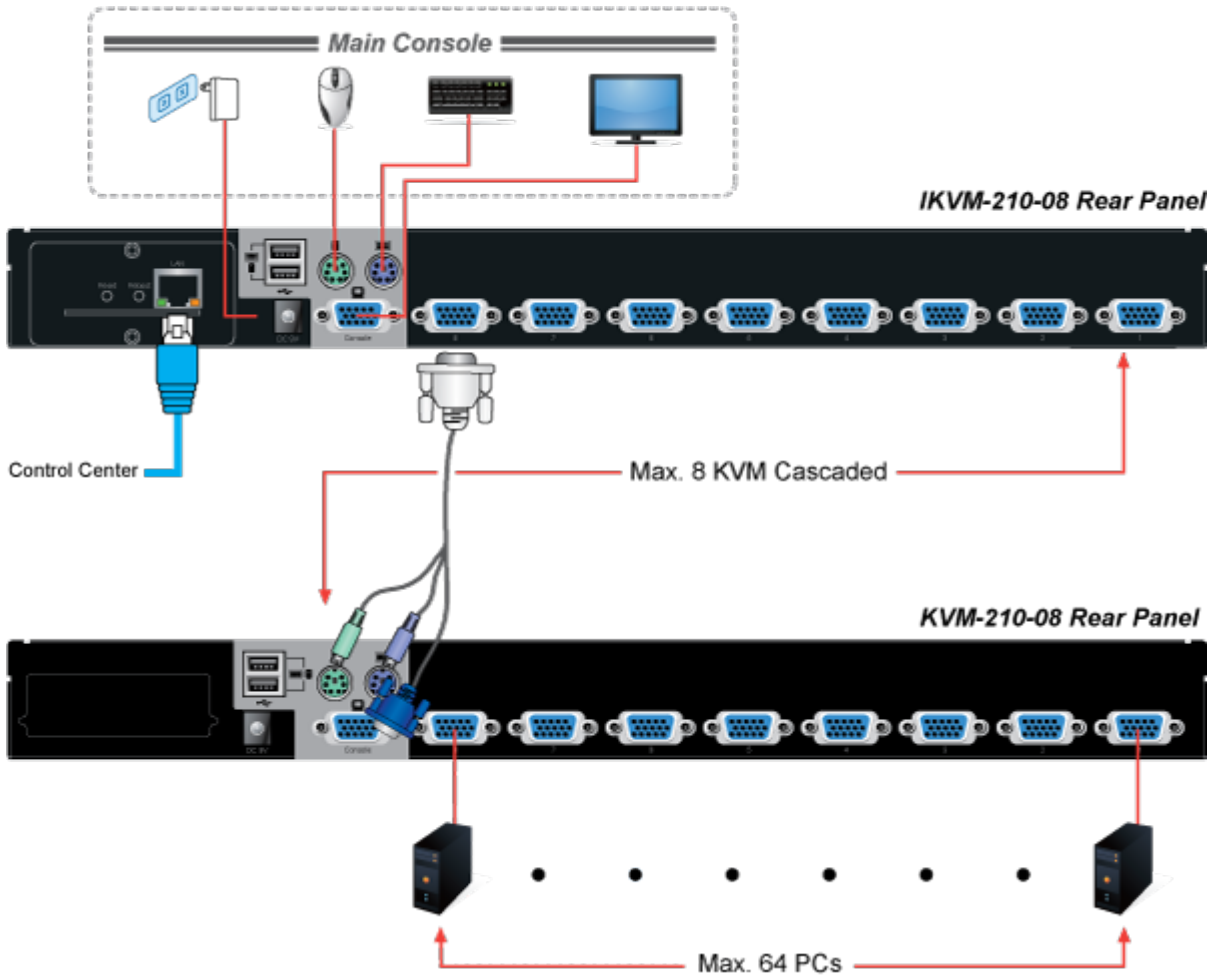

1 propojovací kabel délky 1,8 m v balení. Jednotka pro vzdálené ovládání několika počítačů přes internet nebo LAN síť díky interní možnosti hardwarového enkódování a přepínání periferních portů jako jsou video výstup, klávesnice a myš.

ZÁKLADNÍ SPECIFIKACE

Počet ovládaných počítačů: 8

Přípojovací kabely: 8x KVM port pro připojení kabelu 3-v-1 (VGA, PS/2 klávesnice, PS/2 myš). Součástí balení 1x kabel KVM-KC1-1.8.

Porty: VGA HDB 15 pin pro připojení lokální klávesnice, myši a monitoru, 2x USB (typ A) porty pro připojení lokální klávesnice a myši

Další vlastnosti:

- OSD a tlačítka pro lokální přepínání
- možná kaskáda až 8 KVM pro ovládání až 64 PC serverů/PC stanic
- připojitelné na klasická KVM která mají funkci hot-keys. Umožňuje pomocí jediného IKVM ovládat velké množství počítačů

Mechanické vlastnosti a prostředí:

Rozměry: 432 x 155 x 44 mm

Hmotnost: 2,22 kg

Software ovládání a přístup:

- management pomocí dodané utility (Windows)
- max. rozlišení lokální 2048x1536, vzdálené 1920x1080
- zabezpečená komunikace s šifrováním provozu DES, 3DES, AES
- nastavení parametrů myši vzdáleného počítače: rychlost, zobrazování kurzoru, sloučení/rozdělení vzdálené a lokální myši
- softwarová klávesnice pro situace kdy je lokální klávesnice odlišná od vzdálené, mapování znaků