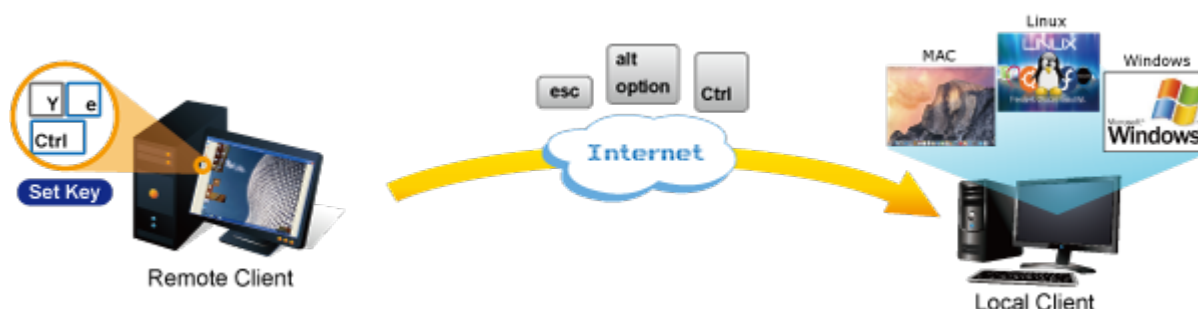

Software ovládání a přístup:

- management pomocí dodané utility (Windows)
- max. rozlišení lokální 2048x1536, vzdálené 1920x1080
- zabezpečená komunikace s šifrováním provozu DES, 3DES, AES
- nastavení parametrů myši vzdáleného počítače: rychlost, zobrazování kurzoru, sloučení/rozdělení vzdálené a lokální myši
- softwarová klávesnice pro situace kdy je lokální klávesnice odlišná od vzdálené, mapování znaků