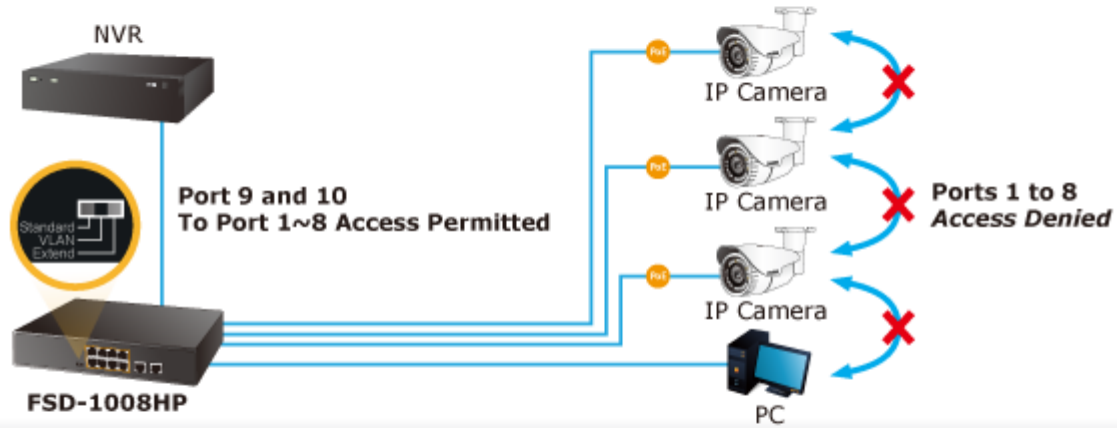

10portový PoE přepínač 10/100Base-TX, včetně 8x Power over Ethernet injektorů (napáječů) standardu IEEE 802.3at, celkový výkon až 120W.

Extend mód pro spojení rychlostí 10Mb/s do vzdálenosti až 150-200m na UTP dle použitého vedení včetně napájení PoE.

Portové VLAN na PoE portech.

EEE ethernet IEEE 802.3az. Automatická detekce 10/100Mbps a zkřížení kabelů. Bez ventilátorů, napájení vnitřní AC 230V.

Nespravovaný přepínač vhodný pro CCTV kamerové IP systémy. Má malé rozměry, nízký příkon a možnost dále napájet Power over Ethernet koncová zařízení podle standardu IEEE 802.3at. Umožňuje připojit a napájet zařízení ethernet rychlostí 10Mb/s do vzdálenosti až 250m na klasické UTP kabeláži, jednotlivé porty s PoE napájením lze provozně oddělit portovými VLAN.

ZÁKLADNÍ SPECIFIKACE

Fyzické vlastnosti:

Porty: 10 x RJ-45 10/100BASE-TX

Paměť: 8k MAC adres, délka rámce do 1522B

Propustnost: sběrnice 2 Gbps, provozně 1,48 Mpps (64b)

Provedení: rackmount 1U

Napájení: interní zdroj 100-240V/50-60Hz AC, celkový příkon do 129 W

Typ napájení: End-span

Pokročilé funkce:

1. automatická detekce napájeného zařízení
2. Extended mód 10Mb/s s dosahem až 200m

Standard Mode (default)

VLAN Isolation Mode

Extend Mode

- 10BASE-T UTP with PoE
- 100BASE-TX UTP
- 100BASE-TX UTP with PoE