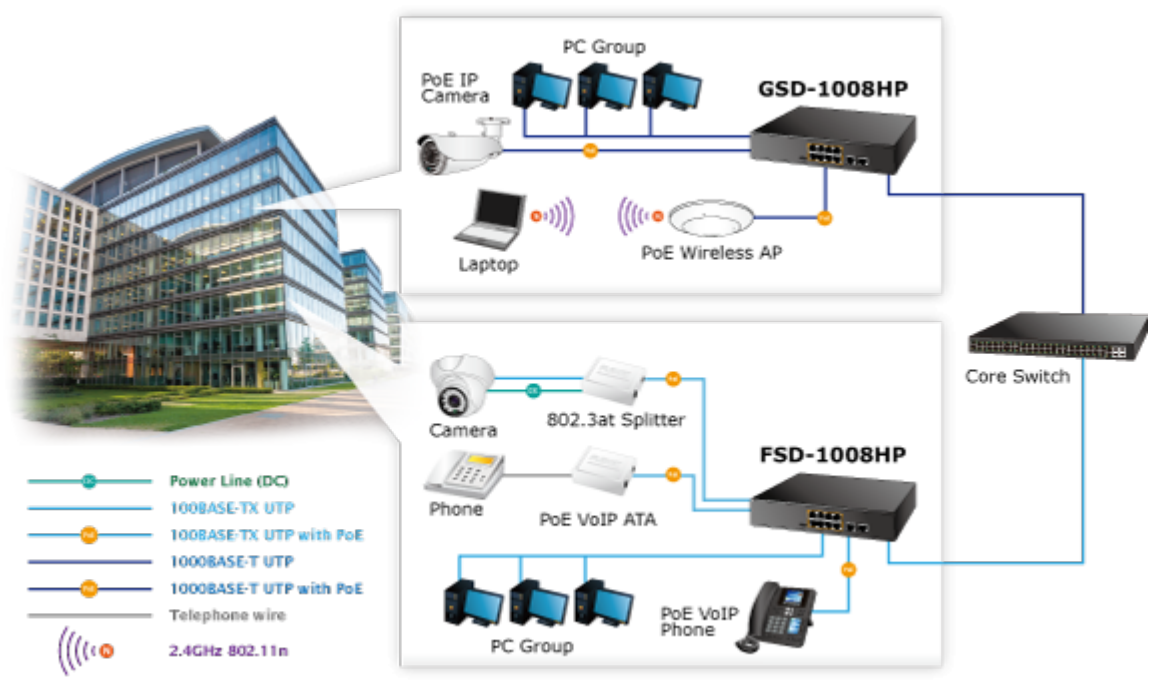

10portový PoE přepínač 10/100Base-TX, včetně 8x Power over Ethernet injektorů (napáječů) standardu IEEE 802.3at, celkový výkon až 120W.

Extend mód pro spojení rychlostí 10Mb/s do vzdálenosti až 150-200m na UTP dle použitého vedení včetně napájení PoE.

Portové VLAN na PoE portech.

EEE ethernet IEEE 802.3az. Automatická detekce 10/100Mbps a zkřížení kabelů. Bez ventilátorů, napájení vnitřní AC 230V.

Nespravovaný přepínač vhodný pro CCTV kamerové IP systémy. Má malé rozměry, nízký příkon a možnost dále napájet Power over Ethernet koncová zařízení podle standardu IEEE 802.3at. Umožňuje připojit a napájet zařízení ethernet rychlostí 10Mb/s do vzdálenosti až 250m na klasické UTP kabeláži, jednotlivé porty s PoE napájením lze provozně oddělit portovými VLAN.

Ochrana: ESD do 4kV kontaktně, do 6kV vzduchem

Provozní teplota: 0 až 50°C

Rozměry: 220 x 150 x 43 mm

Hmotnost: 1230 g

POE funkce:

Celkový napájecí výkon: 120 W, IEEE 802.3af, IEEE 802.3at

Počet injektorů: 8 x až 30,8 W

Typ napájení: End-span

Pokročilé funkce:

1. automatická detekce napájeného zařízení
2. Extended mód 10Mb/s s dosahem až 200m

Standard Mode (default)

VLAN Isolation Mode

Extend Mode

-  10BASE-T UTP with PoE
-  100BASE-TX UTP
-  100BASE-TX UTP with PoE