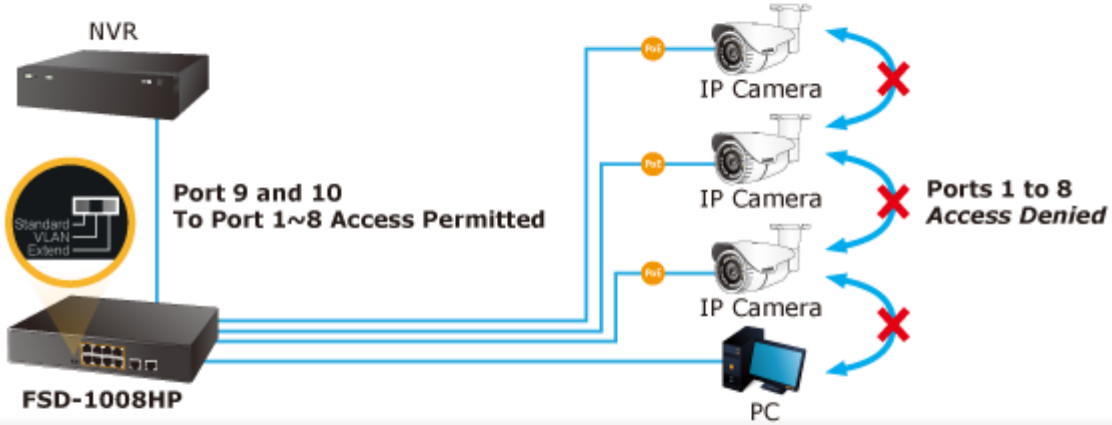

10portový PoE přepínač 10/100Base-TX, včetně 8x Power over Ethernet injektorů (napáječů) standardu IEEE 802.3at, celkový výkon až 120W.

Extend mód pro spojení rychlostí 10Mb/s do vzdálenosti až 150-200m na UTP dle použitého vedení včetně napájení PoE.

Portové VLAN na PoE portech.

EEE ethernet IEEE 802.3az. Automatická detekce 10/100Mbps a zkřížení kabelů. Bez ventilátorů, napájení vnitřní AC 230V.

Nespravovaný přepínač vhodný pro CCTV kamerové IP systémy. Má malé rozměry, nízký příkon a možnost dále napájet Power over Ethernet koncová zařízení podle standardu IEEE 802.3at. Umožňuje připojit a napájet zařízení ethernet rychlostí 10Mb/s do vzdálenosti až 250m na klasické UTP kabeláži, jednotlivé porty s PoE napájením lze provozně oddělit portovými VLAN.

Typ napájení: End-span

Pokročilé funkce:

1. automatická detekce napájeného zařízení
2. Extended mód 10Mb/s s dosahem až 200m

Standard Mode (default)

VLAN Isolation Mode

Extend Mode

-  10BASE-T UTP with PoE
-  100BASE-TX UTP
-  100BASE-TX UTP with PoE