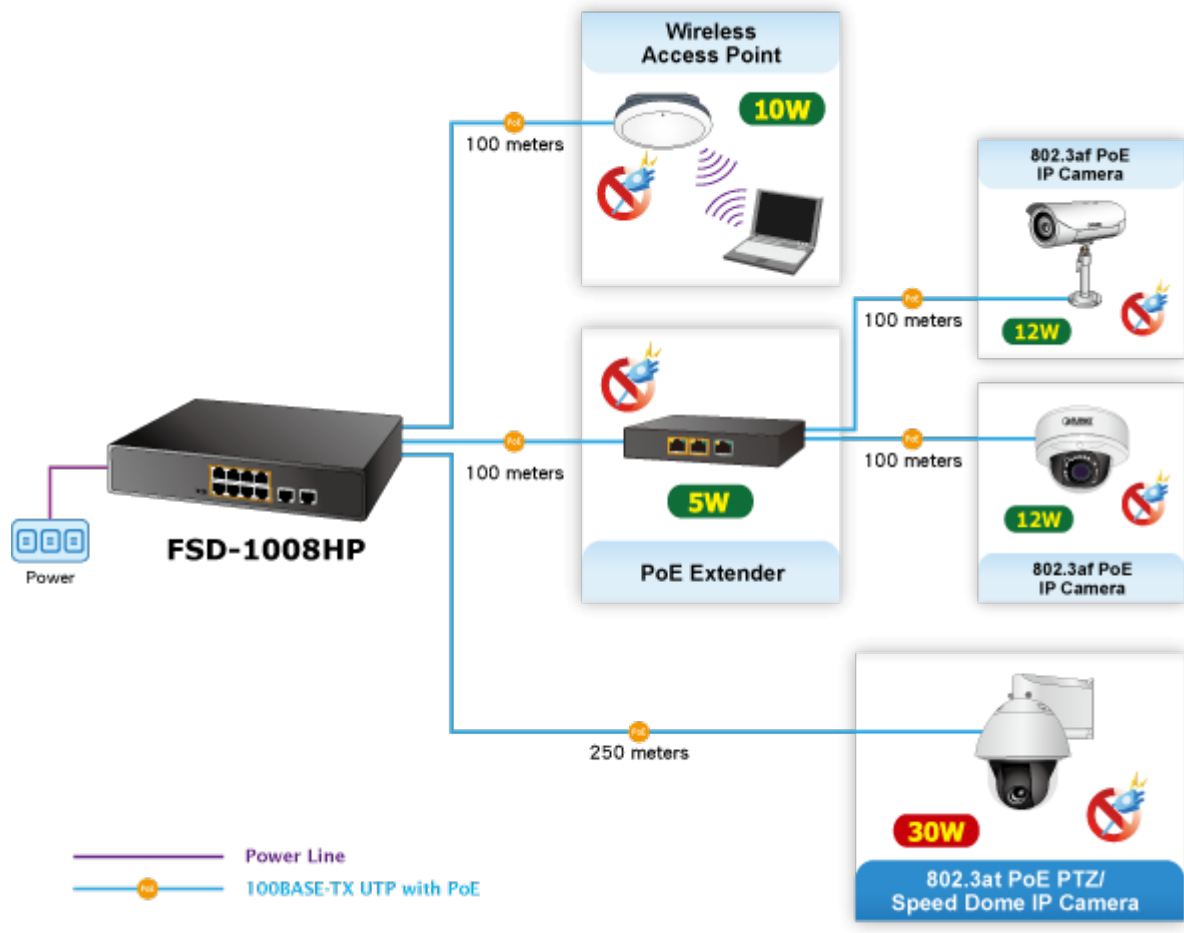

10portový PoE přepínač 10/100Base-TX, včetně 8x Power over Ethernet injektorů (napáječů) standardu IEEE 802.3at, celkový výkon až 120W.

Extend mód pro spojení rychlostí 10Mb/s do vzdálenosti až 150-200m na UTP dle použitého vedení včetně napájení PoE.

Portové VLAN na PoE portech.

EEE ethernet IEEE 802.3az. Automatická detekce 10/100Mbps a zkřížení kabelů. Bez ventilátorů, napájení vnitřní AC 230V.

Nespravovaný přepínač vhodný pro CCTV kamerové IP systémy. Má malé rozměry, nízký příkon a možnost dále napájet Power over Ethernet koncová zařízení podle standardu IEEE 802.3at. Umožňuje připojit a napájet zařízení ethernet rychlostí 10Mb/s do vzdálenosti až 250m na klasické UTP kabeláži, jednotlivé porty s PoE napájením lze provozně oddělit portovými VLAN.

Ochrana: ESD do 4kV kontaktně, do 6kV vzduchem

Provozní teplota: 0 až 50°C

Rozměry: 220 x 150 x 43 mm

Hmotnost: 1230 g

POE funkce:

Celkový napájecí výkon: 120 W, IEEE 802.3af, IEEE 802.3at

Počet injektorů: 8 x až 30,8 W

Typ napájení: End-span

Pokročilé funkce:

1. automatická detekce napájeného zařízení
2. Extended mód 10Mb/s s dosahem až 200m

Standard Mode (default)

VLAN Isolation Mode

Extend Mode

-  10BASE-T UTP with PoE
-  100BASE-TX UTP
-  100BASE-TX UTP with PoE