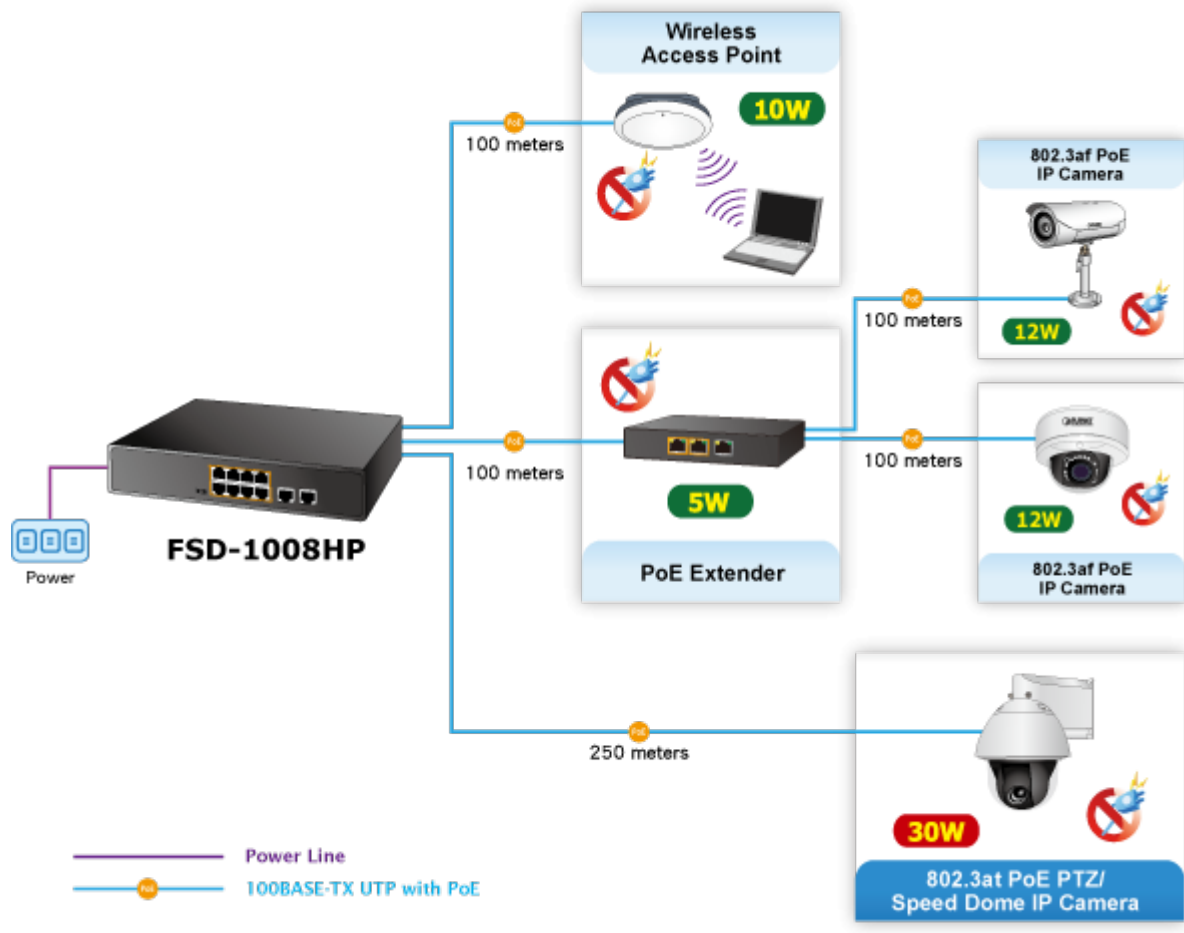

10portový PoE přepínač 10/100Base-TX, včetně 8x Power over Ethernet injektorů (napáječů) standardu IEEE 802.3at, celkový výkon až 120W.

Extend mód pro spojení rychlostí 10Mb/s do vzdálenosti až 150-200m na UTP dle použitého vedení včetně napájení PoE.

Portové VLAN na PoE portech.

EEE ethernet IEEE 802.3az. Automatická detekce 10/100Mbps a zkřížení kabelů. Bez ventilátorů, napájení vnitřní AC 230V.

Nespravovaný přepínač vhodný pro CCTV kamerové IP systémy. Má malé rozměry, nízký příkon a možnost dále napájet Power over Ethernet koncová zařízení podle standardu IEEE 802.3at. Umožňuje připojit a napájet zařízení ethernet rychlostí 10Mb/s do vzdálenosti až 250m na klasické UTP kabeláži, jednotlivé porty s PoE napájením lze provozně oddělit portovými VLAN.

Ochrana: ESD do 4kV kontaktně, do 6kV vzduchem

Provozní teplota: 0 až 50°C

Rozměry: 220 x 150 x 43 mm

Hmotnost: 1230 g

POE funkce:

Celkový napájecí výkon: 120 W, IEEE 802.3af, IEEE 802.3at

Počet injektorů: 8 x až 30,8 W

Typ napájení: End-span

Pokročilé funkce:

1. automatická detekce napájeného zařízení
2. Extended mód 10Mb/s s dosahem až 200m

Standard Mode (default)

VLAN Isolation Mode

Extend Mode

- 10BASE-T UTP with PoE
- 100BASE-TX UTP
- 100BASE-TX UTP with PoE