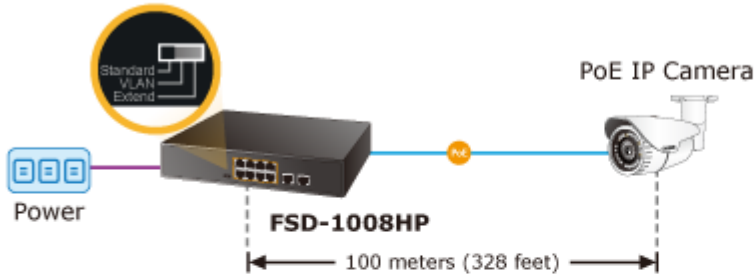

10portový PoE přepínač 10/100Base-TX, včetně 8x Power over Ethernet injektorů (napáječů) standardu IEEE 802.3at, celkový výkon až 120W.

Extend mód pro spojení rychlostí 10Mb/s do vzdálenosti až 150-200m na UTP dle použitého vedení včetně napájení PoE.

Portové VLAN na PoE portech.

EEE ethernet IEEE 802.3az. Automatická detekce 10/100Mbps a zkřížení kabelů. Bez ventilátorů, napájení vnitřní AC 230V.

Nespravovaný přepínač vhodný pro CCTV kamerové IP systémy. Má malé rozměry, nízký příkon a možnost dále napájet Power over Ethernet koncová zařízení podle standardu IEEE 802.3at. Umožňuje připojit a napájet zařízení ethernet rychlostí 10Mb/s do vzdálenosti až 250m na klasické UTP kabeláži, jednotlivé porty s PoE napájením lze provozně oddělit portovými VLAN.

Ochrana: ESD do 4kV kontaktně, do 6kV vzduchem

Provozní teplota: 0 až 50°C

Rozměry: 220 x 150 x 43 mm

Hmotnost: 1230 g

POE funkce:

Celkový napájecí výkon: 120 W, IEEE 802.3af, IEEE 802.3at

Počet injektorů: 8 x až 30,8 W

Typ napájení: End-span

Pokročilé funkce:

1. automatická detekce napájeného zařízení
2. Extended mód 10Mb/s s dosahem až 200m

Standard Mode (default)

VLAN Isolation Mode

Extend Mode

-  10BASE-T UTP with PoE
-  100BASE-TX UTP
-  100BASE-TX UTP with PoE