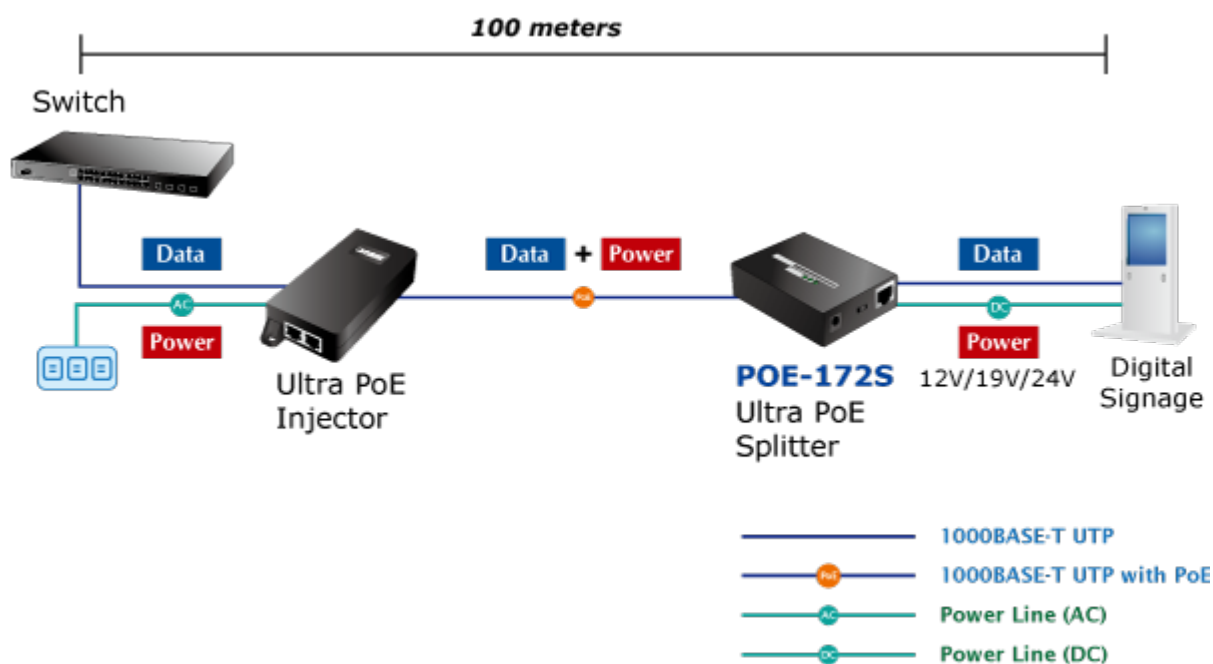

PLANET POE-172S

Cena celkem:	1 982 Kč (bez DPH: 1 638 Kč)
Běžná cena:	2 180 Kč
Ušetříte:	198 Kč
Kód zboží:	NETPLA1365
Part No.:	POE-172S
Záruka:	38 měs.
Stav:	Nové zboží

Popis

PLANET POE-172S

Gigabitový splitter pro napájení po Ethernetovém kabelu. Část pro přímé napájení vzdálených zařízení do příkonu až 60 W. Volitelné výstupní napětí 12/19/24 V DC, přepínání DIP přepínačem. Instalace desktop nebo do šasi.

"Power over Ethernet splitter" s maximální zatížitelností až 60 W pro napájení zařízení po ethernetu. Designovaný pro použití s kamerami PTZ, dotykovými monitory, pokladními terminály nebo Wi-Fi přístupovými body. Lze ho využít i pro napájení zařízení jako jsou embedded počítače nebo LCD zobrazovače, kiosky apod.

Napájení PoE lze realizovat i na gigabitovém ethernetu, napájení se přenáší po všech vodičích UTP/FTP ethernet vedení, injektor podporuje IEEE 802.3 / 802.3u / 802.3ab, 10/100/1000Base-T.

ZÁKLADNÍ SPECIFIKACE

Hmotnost: 300 g

POE funkce:

Celkový napájecí výkon: IEEE 802.3bt (zpětně kompatibilní s IEEE 802.3at, IEEE 802.3af)

Počet injektorů: 1 x až 60 W

Typ napájení: End-span, Mid-span

Typická aplikace:

PoE 802.3bt: