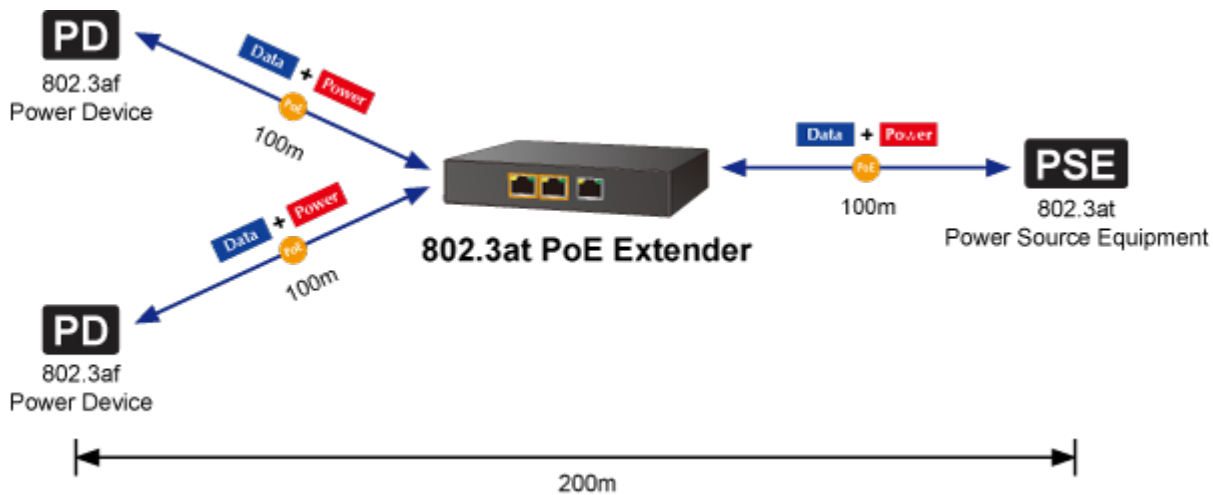

Aplikace extenderu je ideální v místě použití IP kamer nebo bezdrátových přístupových bodů na jejich delší přípojně vzdálenosti. Cenově se tak jedná o levné rozšíření možnosti instalovat napájená zařízení do míst vzdálenějších od centrálního switchu nebo racku. Použití spočívá v jednoduchém vložení extenderu na přerušené vedení.

ZÁKLADNÍ SPECIFIKACE

Fyzické vlastnosti:

Porty: 3 x RJ-45 10/100/1000Base-T

Paměť: 2k MAC adres, buffer 2 Mb

Propustnost: sběrnice 6 Gbps, provozně 4,46 Mpps

Podpora přenosu: JumboFrame 10 KB

Provedení: na zeď

Napájení: IEEE 802.3at DC 52-56 V, celkový příkon do 36 W

Ochrana: ESD do 2 kV, EFT do 2 kV

Provozní teplota: 0 až +50 °C

Rozměry: 140 x 77 x 28 mm

Hmotnost: 234 g

POE funkce:

Celkový napájecí výkon: 25 W, IEEE 802.3af, IEEE 802.3at

Počet injektorů: 1 x až 30,8 W (vstup), 2 x až 25 W

Typ napájení: End-span

Pokročilé funkce:

1. Rozšiřuje dosah PoE na dalších 100 metrů

[Parametry](#)

[Ostatní download](#)