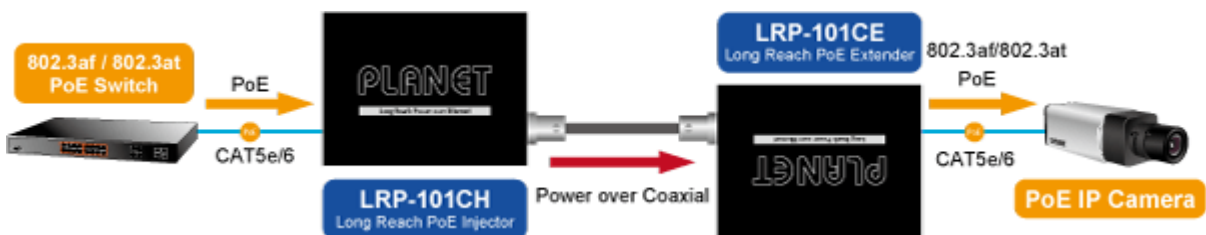

### PLANET LRP-101CE

PoE ethernet extender k prodloužení segmentu z koaxiálního vedení na ethernet 10/100 Mb; vzdálenost až 1 km po koaxiálním kabelu včetně podpory napájení IEEE 802.3at.

Long reach ethernet (LRE) IEEE 1901, LED indikace, ESD+EFT ochrany, napájení PoE, provoz při -20 až 70°C.

Aplikace extenderu je ideální v místě použití IP kamer nebo bezdrátových přístupových bodů na jejich delší přípojné vzdálenosti. Technicky jde o integrované rozšíření možnosti instalovat napájená zařízení do míst vzdálenějších od centrálního switchu nebo racku.

### Vlastnosti:

- LED indikace provozního stavu
- Dosah 200 m s PoE+, 600 m s PoE, 1600 m bez PoE
- Koaxiální přenos LRE (Long reach ethernet) dle IEEE 1901
- Modulace W-OFDM
- Šifrace AES-128
- Kmitočtové spektrum 2 - 28 MHz

### Typická aplikace:

**Možné způsoby použití:**

**Napájení PoE:**

[Manuál](#)

[Ostatní download](#)

---