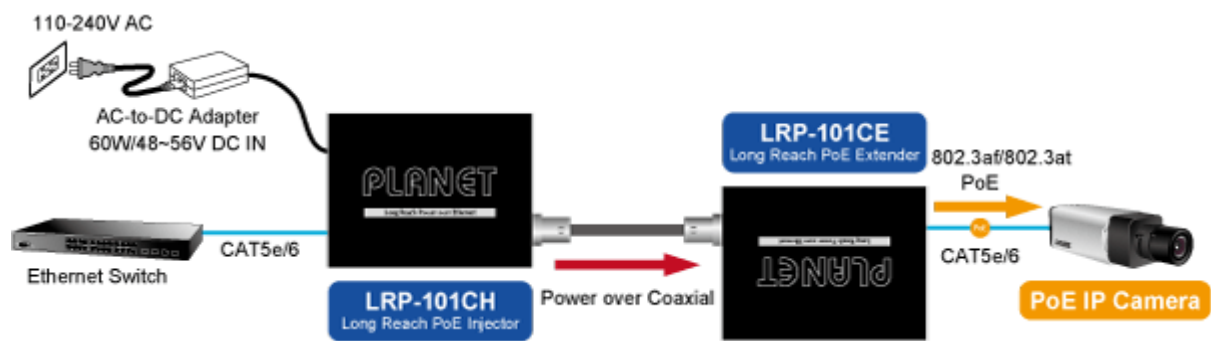

### PLANET LRP-101CE

PoE ethernet extender k prodloužení segmentu z koaxiálního vedení na ethernet 10/100 Mb; vzdálenost až 1 km po koaxiálním kabelu včetně podpory napájení IEEE 802.3at.

Long reach ethernet (LRE) IEEE 1901, LED indikace, ESD+EFT ochrany, napájení PoE, provoz při -20 až 70°C.

Aplikace extenderu je ideální v místě použití IP kamer nebo bezdrátových přístupových bodů na jejich delší přípojné vzdálenosti. Technicky jde o integrované rozšíření možnosti instalovat napájená zařízení do míst vzdálenějších od centrálního switchu nebo racku.

### Vlastnosti:

- LED indikace provozního stavu
- Dosah 200 m s PoE+, 600 m s PoE, 1600 m bez PoE
- Koaxiální přenos LRE (Long reach ethernet) dle IEEE 1901
- Modulace W-OFDM
- Šifrace AES-128
- Kmitočtové spektrum 2 - 28 MHz

### Typická aplikace:

**Možné způsoby použití:**

**Napájení PoE:**

[Manuál](#)

[Ostatní download](#)

---