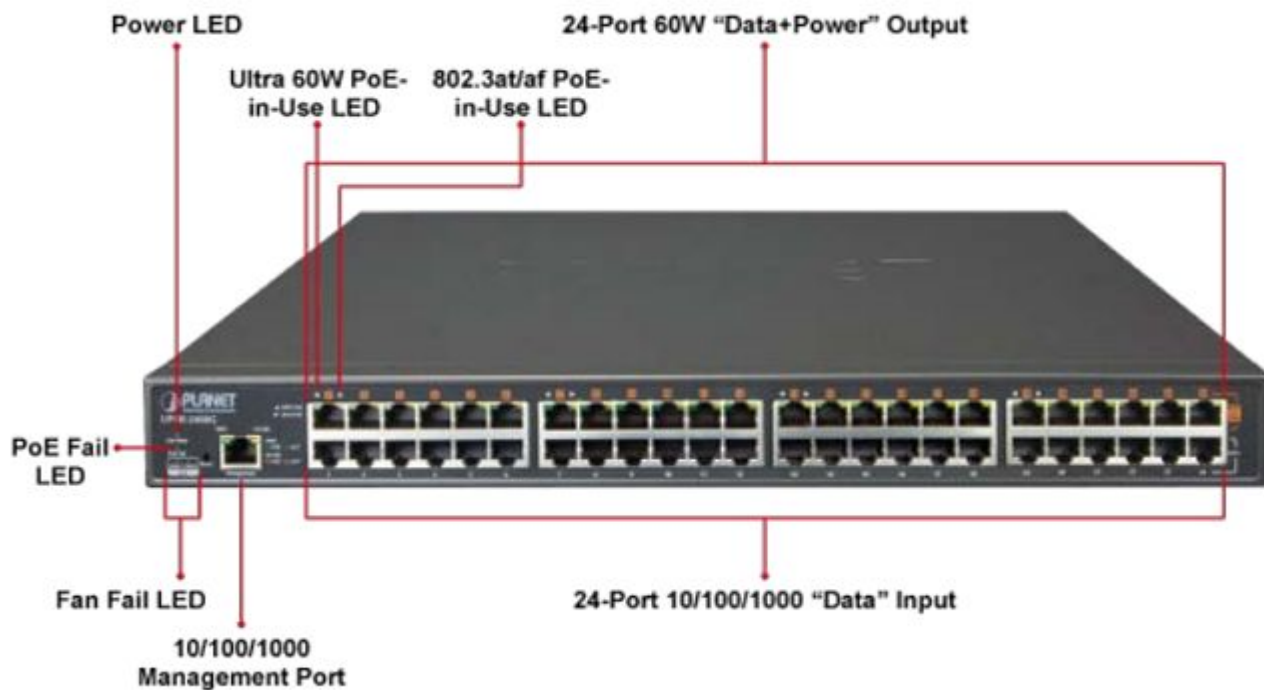

PLANET UPOE-2400G

Cena celkem:	27 539 Kč (bez DPH: 22 760 Kč)
Běžná cena:	30 293 Kč
Ušetříte:	2 754 Kč
Kód zboží:	NETPLA1387
Part No.:	UPOE-2400G
Záruka:	38 měs.
Stav:	Nové zboží

Popis

PLANET UPOE-2400G

24portový Ultra PoE+ injektor pro napájení po Ethernetovém kabelu, standard **IEEE 802.3bt PoE++ (8x až 95 W/port + 16x až 75 W/port)**, 24x port data-in, 24x port data+power out.

Web správa, watchdog, scheduler, SNMP trap. Napájení AC 230 V, instalace 19"/1U.

Ultra PoE+ (power over ethernet) Injektor HUB pro napájení vícepřikonových zařízení IEEE 802.3bt po ethernetu. Je navržen pro napájení zařízení jako jsou PTZ nebo Speedome IP kamery, WiFi přístupové body, VoIP telefony a terminálové stanice včetně LCD monitorů.

K dispozici je celkem 16 portů s **celkovým napájecím výkonem 800 W**, injektor je průchozí, napájení přidružuje na již stávající ethernet Cat5/5e/6 vedení.

ZÁKLADNÍ SPECIFIKACE

Rozhraní: 24 x RJ-45 10/100/1000 Mbps : 24 x Data input, 24 x PoE (Data + Power) output, 1 x RJ-45 port konzole