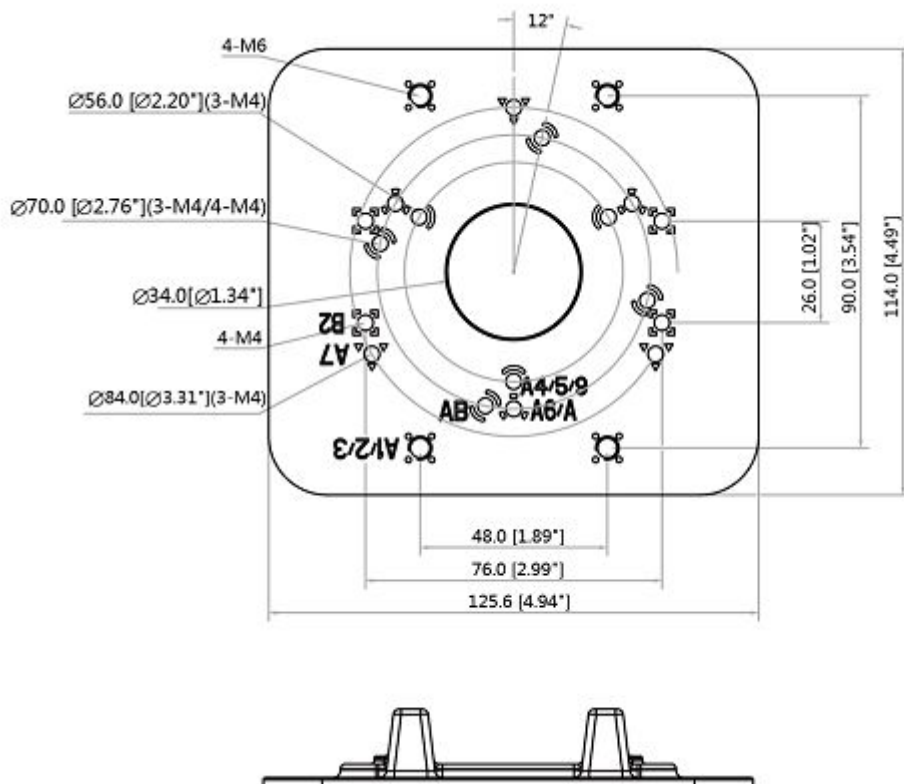

Dahua PFA152-E

Držák pro montáž kamer na sloup/trubku, zatížitelnost 3 kg. Použitelné na trubku průměru 80 až 150 mm.

Pro přehled držáků a upevnění klikněte [ZDE](#).

ZÁKLADNÍ SPECIFIKACE

Nosnost: 3 kg

Materiál: hliník, ocel

Hmotnost: 270 g

Barva: bílá

Rozměry: 125,6 × 114 × 20 mm

[Přehled držáků a upevnění](#)

[Ostatní download](#)