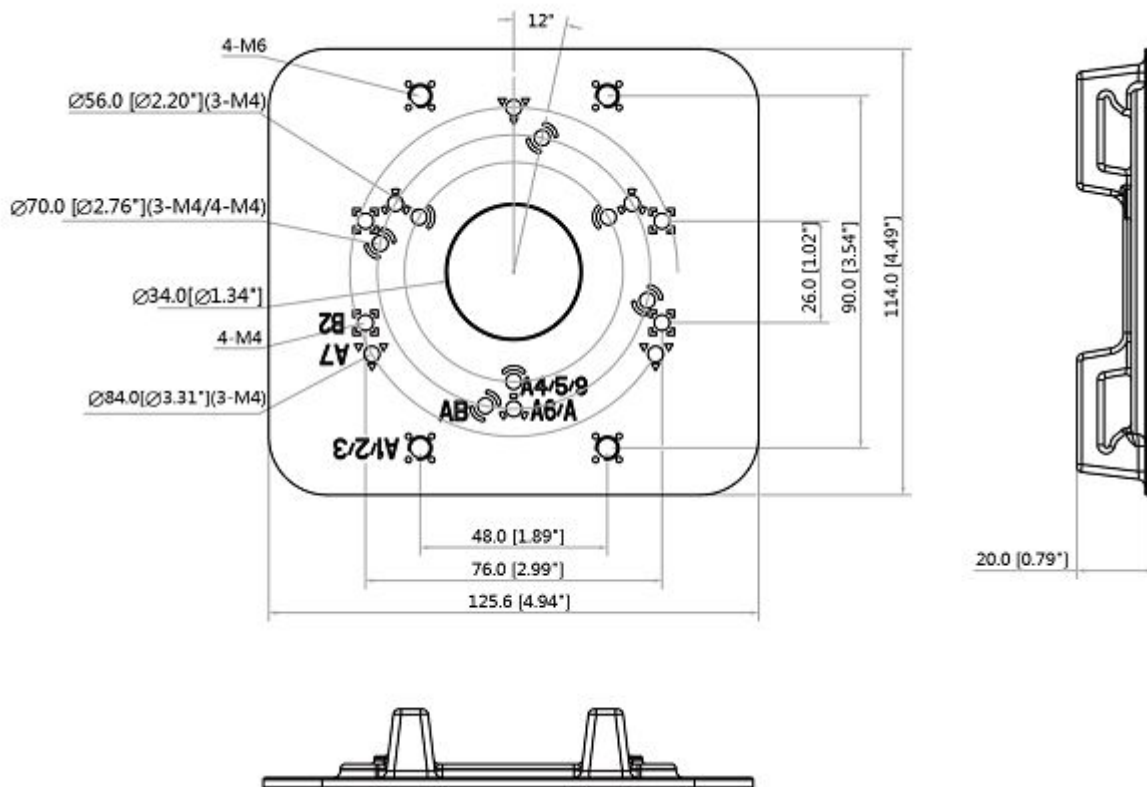

Dahua PFA152-E

Držák pro montáž kamer na sloup/trubku, zatížitelnost 3 kg. Použitelné na trubku průměru 80 až 150 mm.

Pro přehled držáků a upevnění klikněte [ZDE](#).

ZÁKLADNÍ SPECIFIKACE

Nosnost: 3 kg

Materiál: hliník, ocel

Hmotnost: 270 g

Barva: bílá

Rozměry: 125,6 x 114 x 20 mm

[Přehled držáků a upevnění](#)

[Ostatní download](#)