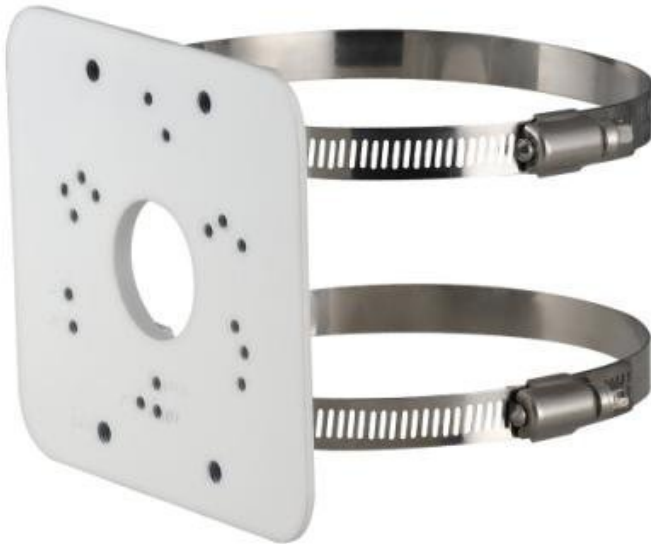

DRŽÁK DAHUA PFA152-E

Cena celkem:

382 Kč
(bez DPH: 316 Kč)

Běžná cena:

420 Kč

Ušetříte:

38 Kč

Kód zboží:

Dahua PFA152-E

Držák pro montáž kamer na sloup/trubku, zatížitelnost 3 kg. Použitelné na trubku průměru 80 až 150 mm.

Pro přehled držáků a upevnění klikněte [ZDE](#).

ZÁKLADNÍ SPECIFIKACE

Nosnost: 3 kg

Materiál: hliník, ocel

Hmotnost: 270 g

Barva: bílá

Rozměry: 125,6 x 114 x 20 mm

[Přehled držáků a upevnění](#)

[Ostatní download](#)