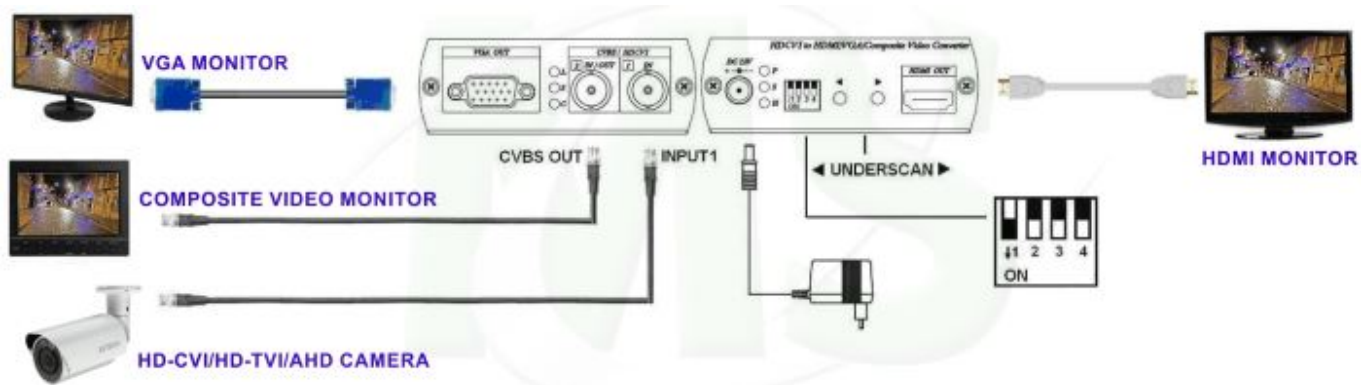

Převodník pro konverzi AHD ale i PAL signálu na HDMI, VGA a PAL. Je multifunkční a užití nalezne pro tyto situace:

- a) zobrazení analogového HD (720p nebo 1080p) na dostupném HDMI/VGA monitoru aniž by se ovlivnila funkce kamerového systému, tj. HD kamera je zapojena jako tzv. loop (smyčka) a signál prochází převodníkem beze změny do DVR. Ale zároveň se posílá konvertovaný výstup do HDMI a VGA portu (simultánně), tj. je možné zapojit i dva monitory najednou.
Místo HD kamery je možné zapojit i analogovou SD kameru (PAL/NTSC).
Tzv. režim LOOP
- b) zobrazení analogového HD na monitoru s analogovým vstupem - v tomto režimu se posílá konvertovaný signál na všechny tři obrazové výstupy: HDMI, VGA a CVBS (PAL/NTSC). V tomto režimu je smyčkový port obsazen CVBS výstupním signálem.
Tzv. režim CVBS OUT
- c) střídavé zobrazení dvou analogových HD kamer (nebo analogových SD kamer) na dva monitory HDMI a VGA - v tomto režimu je možné zobrazovat na HDMI a VGA monitoru vždy jednu HD kameru. Volba je prováděna tlačítkem na konvertoru. Tento režim může zobrazovat jednu kameru v hlavním náhledu a druhou kameru v PIP (picture in picture).
Tzv. režim HD INPUT

ZÁKLADNÍ SPECIFIKACE

Vlastnosti:

- Režim přepínače mezi dvěma HD kamerami

- Režimy zařízení se nastavují třemi DIP přepínači
- Simultánní zobrazení na všech třech výstupech
- Rozlišení do 1920 x 1080 při 60 Hz neprokládaně
- Ovládání tlačítka na čelním panelu

Porty: 1 x BNC vstup/výstup (kompozitní signál, PAL nebo NTSC), 1 x BNC vstup, 1 x VGA výstup, 1 x HDMI výstup

Podporovaná rozlišení:

Vstup: HD-CVI, HD-TVI, AHD, 720p i 1080p (25/ 30 Hz), 960H, NTSC, PAL

Výstupy VGA/HDMI: 480p, 576p, 720p (50/ 60 Hz), 1080i (50/ 60 Hz), 1080p (50/ 60 Hz)

Napájení: 12 V, příkon <6 W (adaptér je součástí balení)

Rozměry: 130 x 88 x 30 mm

Hmotnost: 275 g

Schéma:

 [Manuál](#)

 [Ostatní download](#)