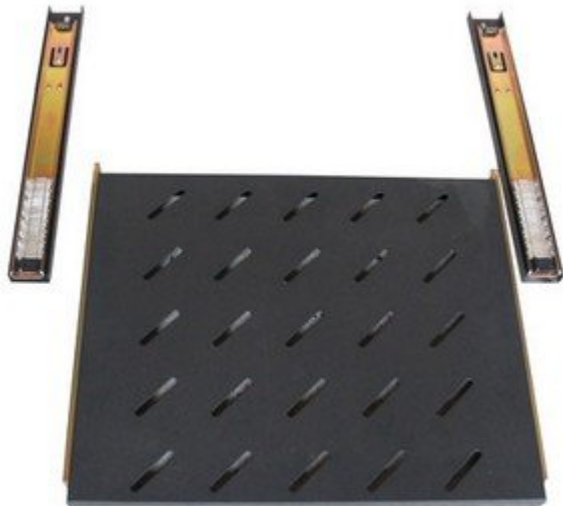

## POLICE XTENDLAN BVPOLICE6055-BLACK

Cena celkem:

**1 330 Kč**  
**(bez DPH: 1 099 Kč)**

Běžná cena:

**1 463 Kč**

Ušetříte:

**133 Kč**

Kód zboží:

NETXTE3471

Part No.:

BVPOLICE6055-BLACK

Záruka:

26 měs.

Stav:

Nové zboží

### XtendLan BVPOLICE6055-BLACK

Výsuvná police 550 mm určená pro montáž do stojanových rozvaděčů řady ECO a TELCO hloubky min. 800 mm. Výška 1U, nezabírá místo na čelní stojně. Nosnost 60 kg.

Polici je možno snadno celou vyjmout stlačením zámků u posuvu.

### ZÁKLADNÍ SPECIFIKACE

**Výška:** 1U

**Hloubka:** 550 mm

**Délka montážního vedení:** 580 mm (min. odstup vertikálních montážních lišt)

**Barva:** černá