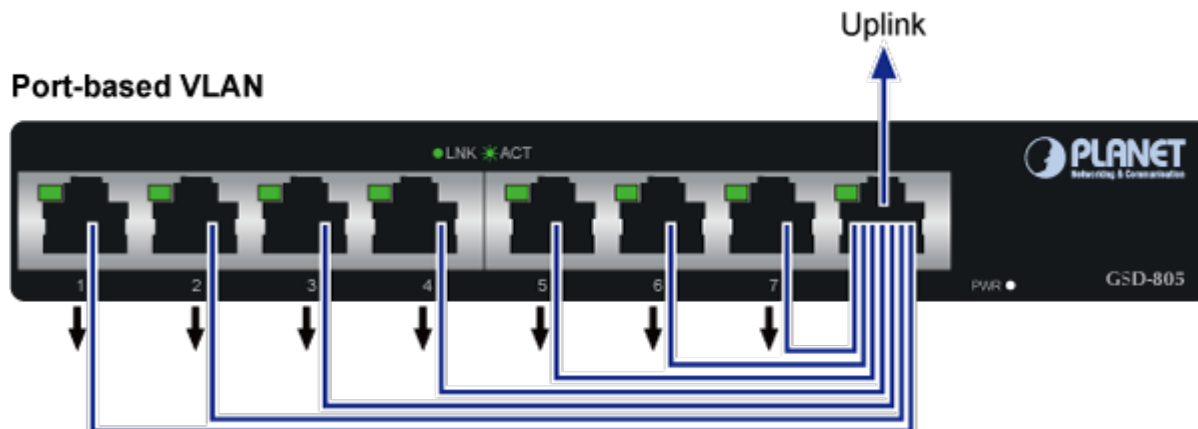

## SWITCH PLANET GSD-805V2

Cena celkem:	<b>1 235 Kč</b>
	<b>(bez DPH: 1 021 Kč)</b>
Běžná cena:	<b>1 358 Kč</b>
Ušetříte:	<b>123 Kč</b>
Kód zboží:	NETPLA1410
Part No.:	GSD-805
Záruka:	38 měs.
Stav:	Nové zboží

### PLANET GSD-805v2

8portový Gigabitový desktopový přepínač. Portové VLAN s možnou izolací portů. ESD+EFT ochrany proti elektrostatice a přepětí. Energeticky úsporný dle IEEE 802.3az. Kovová skříň, interní napájecí zdroj, bez ventilátorů.

Gigabitové přepínače v miniaturním provedení pro stolní použití. Mají plnou propustnost, jsou neblokující, vybaveny architekturou Store and Forward.