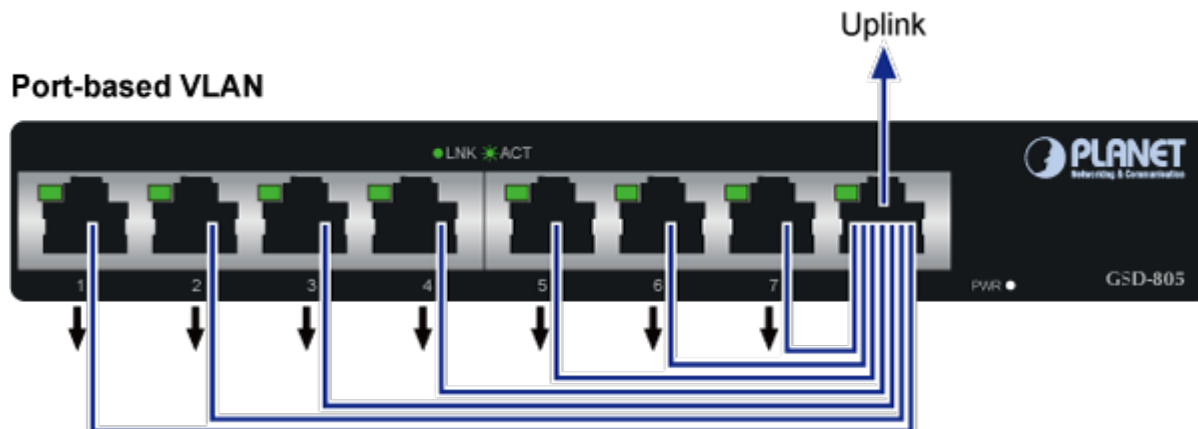

## SWITCH PLANET GSD-805V2

Cena celkem:	<b>1 321 Kč</b> <b>(bez DPH: 1 092 Kč)</b>
Běžná cena:	<b>1 454 Kč</b>
Ušetříte:	<b>132 Kč</b>
Kód zboží:	NETPLA1410
Part No.:	GSD-805
Záruka:	38 měs.
Stav:	Nové zboží

### PLANET GSD-805v2

8portový Gigabitový desktopový přepínač. Portové VLAN s možnou izolací portů. ESD+EFT ochrany proti elektrostatice a přepětí. Energeticky úsporný dle IEEE 802.3az. Kovová skříň, interní napájecí zdroj, bez ventilátorů.

Gigabitové přepínače v miniaturním provedení pro stolní použití. Mají plnou propustnost, jsou neblokující, vybaveny architekturou Store and Forward.