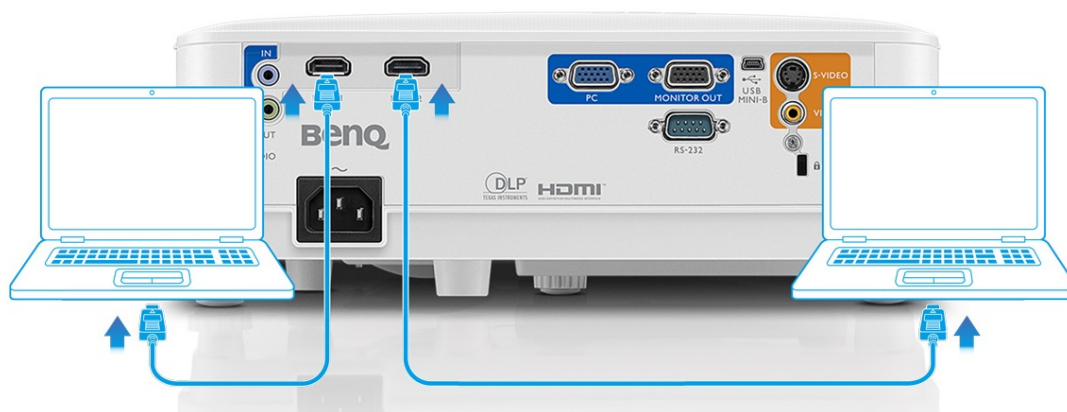

### BenQ MW550 - školení, obchodní schůzky, mítinky ve Full HD

**Byznys projektor BenQ MW550** je navržen pro firemní prezentace či školení. Díky výkonu a technologiím se jedná o chytré řešení po každodenní použití v pracovní sféře. Jasný a čitelný obraz je základem každé úspěšné prezentace. Svítivost **3600 ANSI lumenů**, vysoký kontrast a vysoké **WXGA rozlišení** představují ideální výkon pro komfortní zobrazení. Můžete tak čile diskutovat nad grafy a efektivně spolupracovat se svými kolegy nebo obchodními partnery.

**BenQ MW550** disponuje bohatou nabídkou portů, díky čemuž je zajištěna **univerzální konektivita** a využití v nejrůznějších prostorách, jako jsou školící a zasedací místnosti, kanceláře apod. Snadno připojíte potřebné periferie, aniž byste přišli o drahocenný čas nebo působili neprofesionálně.

### ZÁKLADNÍ SPECIFIKACE

**Technologie projektoru:** DLP

**Rozlišení:** 1280 x 800 px

**Jas:** 3600 ANSI lumenů

**Kontrastní poměr:** 20000:1

**Rozhraní:** 2 x HDMI, 1 x VGA vstup, 1 x VGA výstup, 1 x S-Video, 1 x kompozitní video vstup, 1 x audio vstup, 1 x audio výstup, 1 x RS-232, 1 x USB mini B