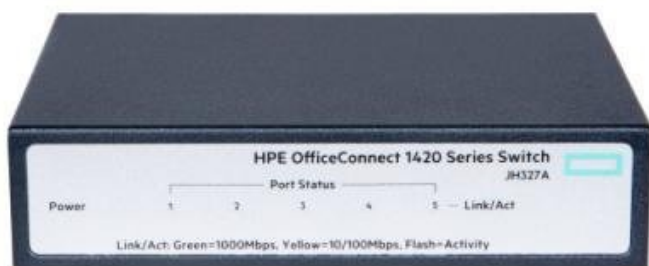

SWITCH HPE OFFICECONNECT 1420 5G

Cena celkem:	1 101 Kč (bez DPH: 910 Kč)
Běžná cena:	1 211 Kč
Ušetříte:	110 Kč
Kód zboží:	NETH3139
Part No.:	JH327A
Záruka:	2147483647 doživotní
Stav:	Nové zboží

Popis

HPE OfficeConnect 1420 5G

Jednoduchý switch bez ventilátoru nabízející **5 x RJ-45 portů** s rychlostí **10/100/1000 Mbps**. Kapacita switche je solidních **10 Gbps**, přičemž propustnost je **až 7,4 Mpps**. Mezipaměť je **1 MB**, což switch předurčuje pro pohodlné domácí a kancelářské použití. Napájení je řešeno srkze **externí zdroj** do 240 V zásuvky.

ZÁKLADNÍ SPECIFIKACE

Porty: 5 x RJ-45 10/100/1000

Kapacita switche: 10 Gb/s

Rychlost směrování: 7,4 Mp/s

PoE: ne

Rozměry: 114,8 x 80,77 x 26,92 mm

Hmotnost: 299 g