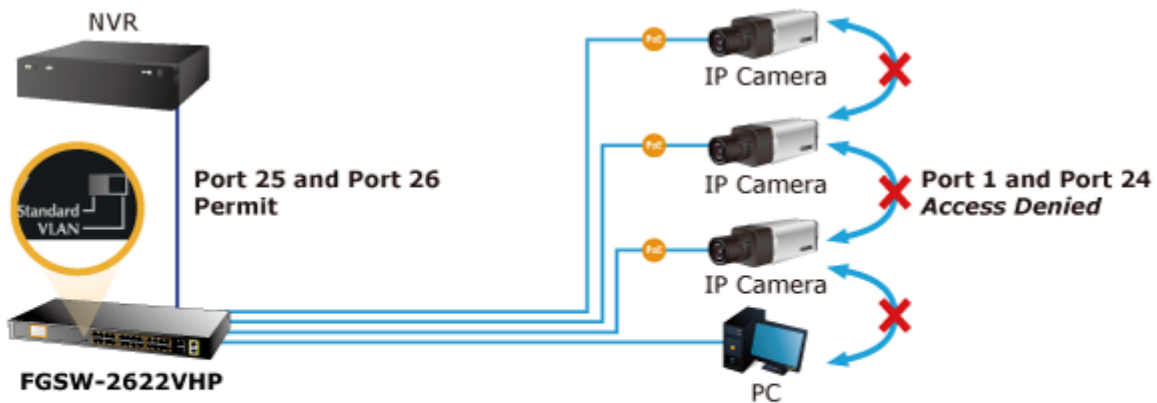

2 Gigabitové porty 1000Base-Tp/SFP. 24 portů 10/100Base-TX s možností napájení dalších IEEE 802.3at zařízení, celkový výkon 300W.

LCD displej pro info o napájení, portové VLAN. ESD ochrany, interní AC zdroj.

Jedná se o 24portový 10/100Mbit fast ethernet switch se 2x Gigabitovými TP/SFP rozhraními. Umožňuje napájet další zařízení jako jsou IP kamery, VoIP telefony a WiFi přístupové body. Zařízení disponuje plně propustnou rychlou interní páteří sběrnicí. Gigabitová rozhraní poskytují další možnosti rozšiřitelnosti, flexibility a integrace v síti. LCD displej na předním panelu informuje o aktuálním vytížení PoE.

ZÁKLADNÍ SPECIFIKACE

Fyzické vlastnosti:

Porty: 24 x RJ-45 10/100BASE-TX, 2 x RJ-45 10/100/1000BASE-T, 2 x miniGBIC SFP 10000BASE-SX/LX

Paměť: 8k MAC adres

Propustnost: sběrnice 12,8 Gbps, provozně 9,5 Mpps (64B)

POE funkce:

Celkový napájecí výkon: IEEE 802.3af, IEEE 802.3at, 300 W

Počet injektorů: 24 x až 30 W

Typ napájení: End-span

Pokročilé funkce:

1. automatická detekce napájených zařízení

Default PoE Mode

VLAN Isolation Mode