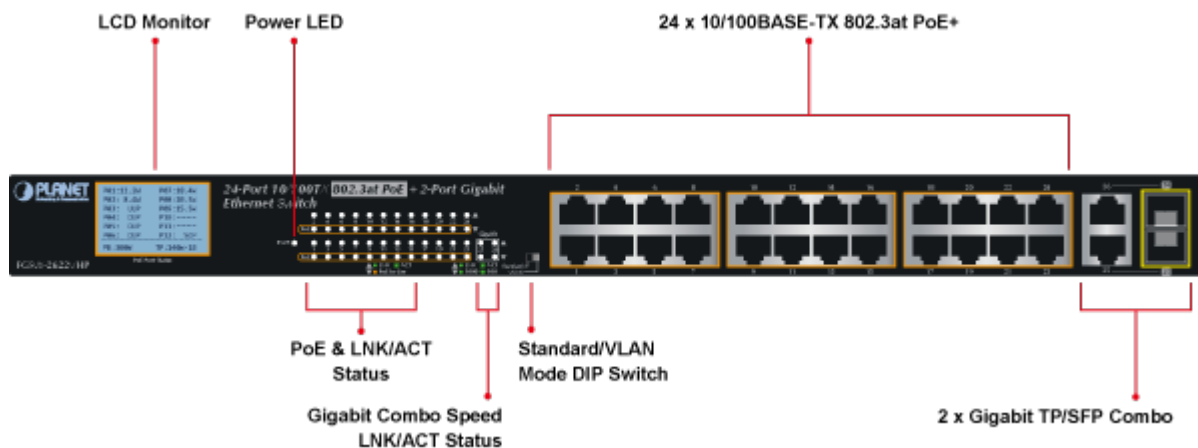

2 Gigabitové porty 1000Base-Tp/SFP. 24 portů 10/100Base-TX s možností napájení dalších IEEE 802.3at zařízení, celkový výkon 300W.

LCD displej pro info o napájení, portové VLAN. ESD ochrany, interní AC zdroj.

Jedná se o 24portový 10/100Mbit fast ethernet switch se 2x Gigabitovými TP/SFP rozhraními. Umožňuje napájet další zařízení jako jsou IP kamery, VoIP telefony a WiFi přístupové body. Zařízení disponuje plně propustnou rychlou interní páteří sběrnicí. Gigabitová rozhraní poskytují další možnosti rozšiřitelnosti, flexibility a integrace v síti. LCD displej na předním panelu informuje o aktuálním vytížení PoE.

ZÁKLADNÍ SPECIFIKACE

Fyzické vlastnosti:

Porty: 24 x RJ-45 10/100BASE-TX, 2 x RJ-45 10/100/1000BASE-T, 2 x miniGBIC SFP 10000BASE-SX/LX

Paměť: 8k MAC adres

Propustnost: sběrnice 12,8 Gbps, provozně 9,5 Mpps (64B)

Podpora přenosu: Frame 9216 b

Provedení: rackmount 1U

Napájení: interní zdroj AC 100 - 240V, 50/60Hz, 5 A, příkon do 330W

Ochrana: ESD do 6KV

Provozní teplota: -10°C - 60°C

Rozměry: 440 x 233 x 44 mm

Hmotnost: 3400 g