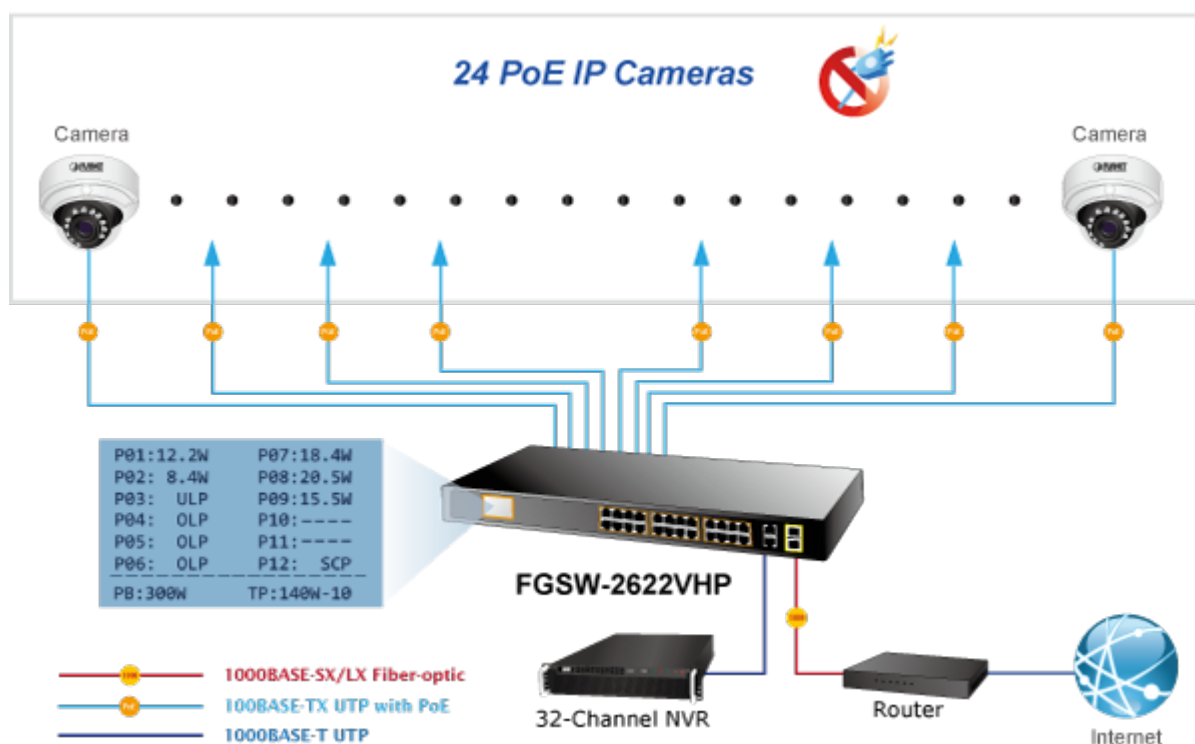

2 Gigabitové porty 1000Base-Tp/SFP. 24 portů 10/100Base-TX s možností napájení dalších IEEE 802.3at zařízení, celkový výkon 300W.

LCD displej pro info o napájení, portové VLAN. ESD ochrany, interní AC zdroj.

Jedná se o 24portový 10/100Mbit fast ethernet switch se 2x Gigabitovými TP/SFP rozhraními. Umožňuje napájet další zařízení jako jsou IP kamery, VoIP telefony a WiFi přístupové body. Zařízení disponuje plně propustnou rychlou interní páteří sběrnicí. Gigabitová rozhraní poskytují další možnosti rozšiřitelnosti, flexibility a integrace v síti. LCD displej na předním panelu informuje o aktuálním vytížení PoE.

ZÁKLADNÍ SPECIFIKACE

Fyzické vlastnosti:

Porty: 24 x RJ-45 10/100BASE-TX, 2 x RJ-45 10/100/1000BASE-T, 2 x miniGBIC SFP 10000BASE-SX/LX

Paměť: 8k MAC adres

Propustnost: sběrnice 12,8 Gbps, provozně 9,5 Mpps (64B)

POE funkce:

Celkový napájecí výkon: IEEE 802.3af, IEEE 802.3at, 300 W

Počet injektorů: 24 x až 30 W

Typ napájení: End-span

Pokročilé funkce:

1. automatická detekce napájených zařízení

Default PoE Mode

VLAN Isolation Mode