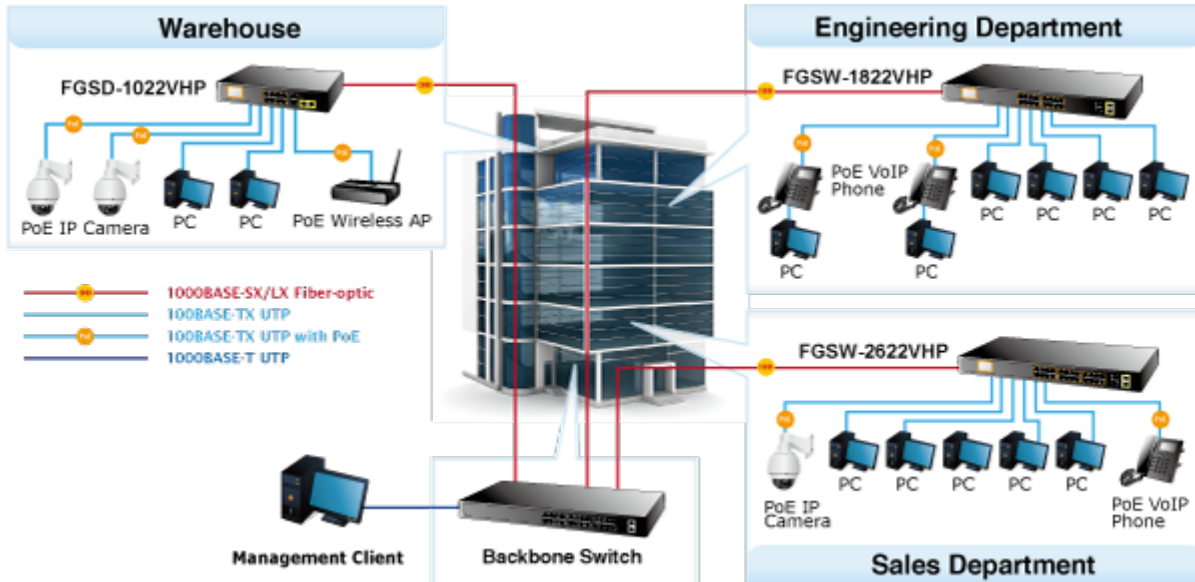

2 Gigabitové porty 1000Base-Tp/SFP. 24 portů 10/100Base-TX s možností napájení dalších IEEE 802.3at zařízení, celkový výkon 300W.

LCD displej pro info o napájení, portové VLAN. ESD ochrany, interní AC zdroj.

Jedná se o 24portový 10/100Mbit fast ethernet switch se 2x Gigabitovými TP/SFP rozhraními. Umožňuje napájet další zařízení jako jsou IP kamery, VoIP telefony a WiFi přístupové body. Zařízení disponuje plně propustnou rychlou interní páteří sběrnicí. Gigabitová rozhraní poskytují další možnosti rozšiřitelnosti, flexibility a integrace v síti. LCD displej na předním panelu informuje o aktuálním vytížení PoE.

ZÁKLADNÍ SPECIFIKACE

Fyzické vlastnosti:

Porty: 24 x RJ-45 10/100BASE-TX, 2 x RJ-45 10/100/1000BASE-T, 2 x miniGBIC SFP 10000BASE-SX/LX

Paměť: 8k MAC adres

Propustnost: sběrnice 12,8 Gbps, provozně 9,5 Mpps (64B)

POE funkce:

Celkový napájecí výkon: IEEE 802.3af, IEEE 802.3at, 300 W

Počet injektorů: 24 x až 30 W

Typ napájení: End-span

Pokročilé funkce:

1. automatická detekce napájených zařízení

Default PoE Mode

VLAN Isolation Mode