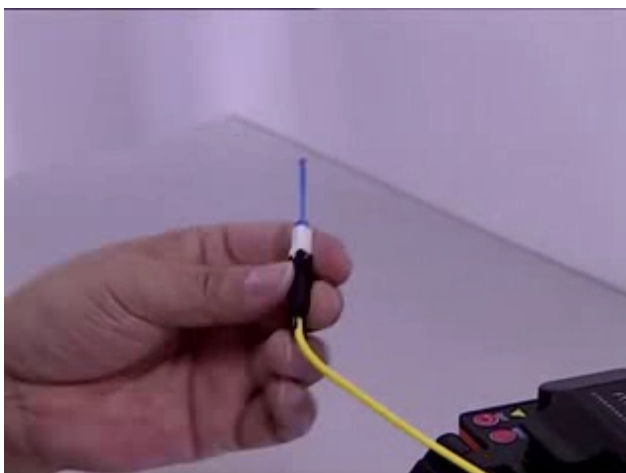

Ukázka svařování - navaření SC splice-on konektoru na simplexní kabel

Postup přivaření splice on konektoru na simplexní kabel užitím nástavců SC a 900.

Pro stažení souboru a přehrání videa klikněte na obrázek.