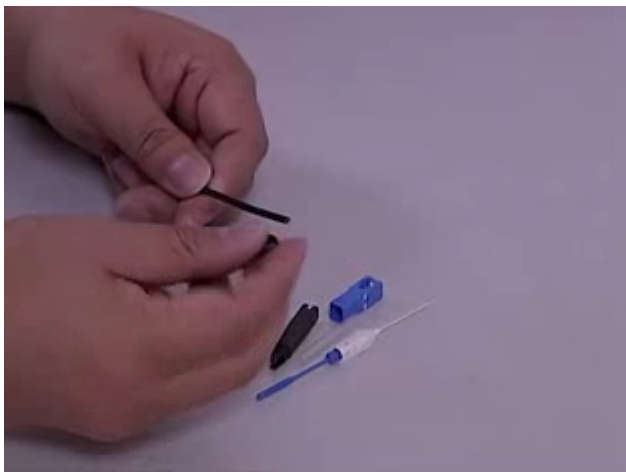

Ukázka svařování - navaření SC splice-on konektoru na FTTH kabel

Postup přivaření splice on konektoru na kabel profilu 2x3mm užitím nástavců SC a PX-R.

Pro stažení souboru a přehrání videa klikněte na obrázek.