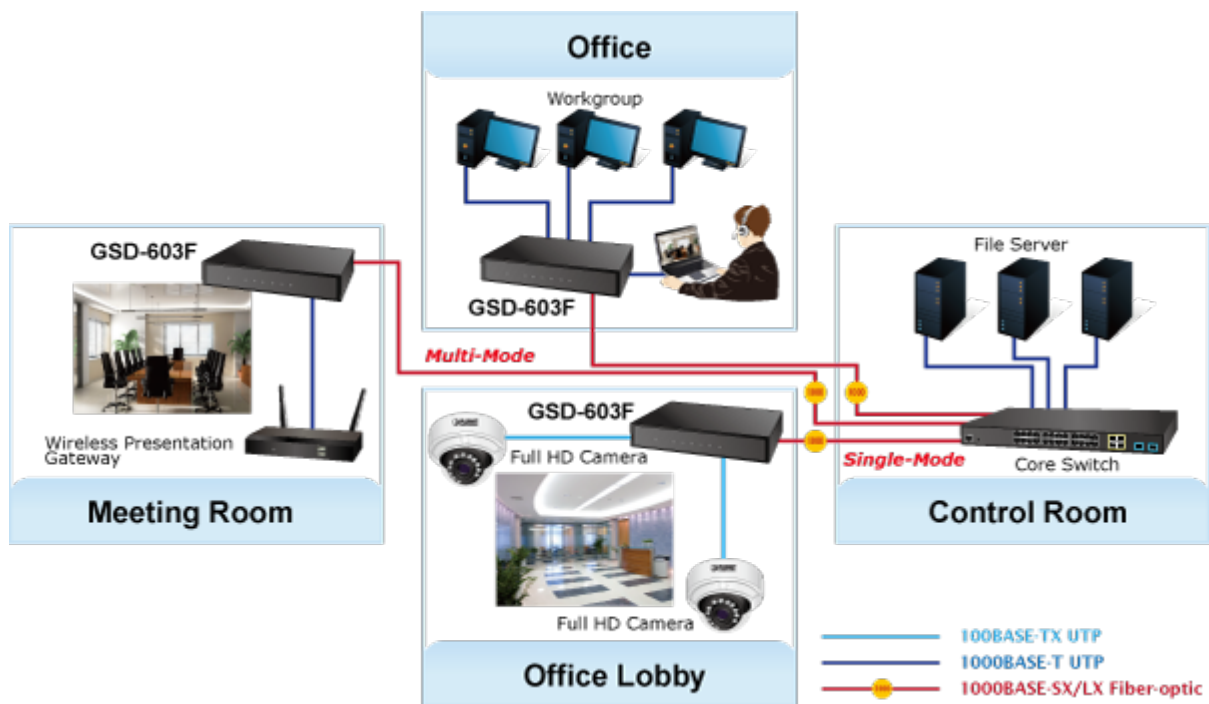

Gigabitový přepínač pro interní instalaci nebo i do 10" rozvaděčů. Disponuje možností instalace jednoho gigabitového MiniGBIC modulu.

Podporuje novou direktivu EU ohledně příkonu síťových a koncových zařízení EuP (Energy-using Products), řídí vnitřní spotřebu proudu na základě vytížení ethernet portů.

ZÁKLADNÍ SPECIFIKACE

Fyzické vlastnosti:

Porty: 5 x RJ-45 10/100/1000BASE-T, 1 x SFP 1000BASE-X

Paměť: 2k MAC adres, buffer 1,5Mb

Propustnost: sběrnice 12 Gbps, provozně 8,9 Mpps (64B)

Podpora přenosu: JumboFrame 9K

Provedení: Desktop

Napájení: externí 5V DC, celkový příkon do 4,1 W

Ochrana: ne

Provozní teplota: 0°C - 50°C

Rozměry: 162 x 102 x 28 mm

Hmotnost: 398 g

Intelligent Power Savings

 [Manuál](#)