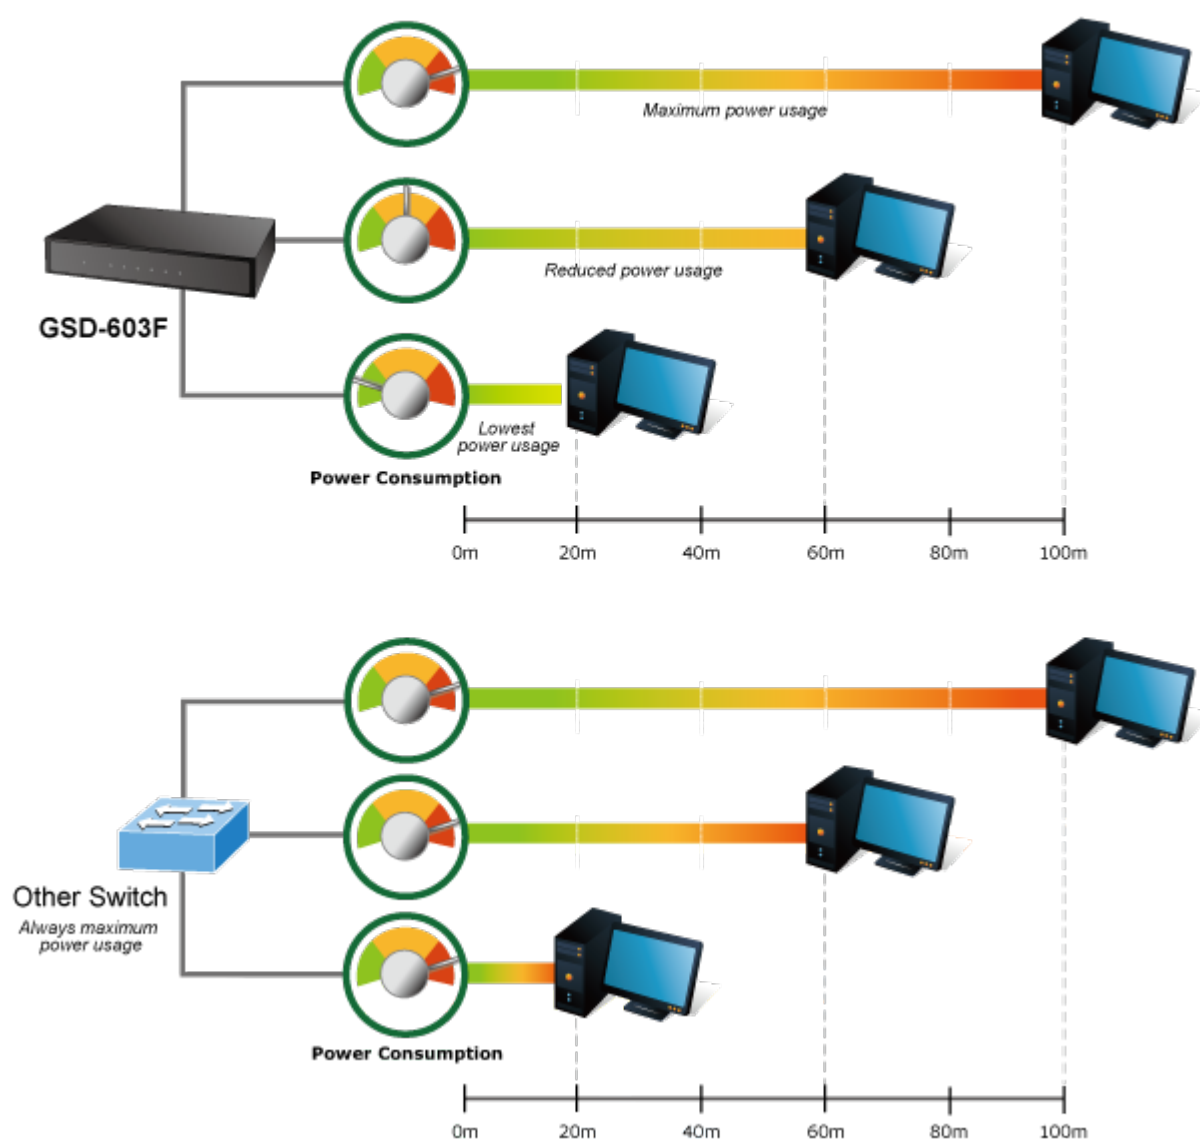

SWITCH PLANET GSD-603F

Cena celkem:	913 Kč
	(bez DPH: 754 Kč)
Běžná cena:	1 004 Kč
Ušetříte:	91 Kč
Kód zboží:	NETPLA1794
Part No.:	GSD-603F
Záruka:	38 měs.
Stav:	Nové zboží

Popis

PLANET GSD-603F

Gigabitový desktopový přepínač s 5x metalickými porty (RJ-45) a 1x SFP slotem pro instalaci optických modulů. Autodetekce rychlosti a typu kabelu. Kovová skříň. Napájení externě DC 5V. Podpora snížené spotřeby EuP (Energy-using Products).

Gigabitový přepínač pro interní instalaci nebo i do 10" rozvaděčů. Disponuje možností instalace jednoho gigabitového MiniGBIC modulu.

Podporuje novou direktivu EU ohledně příkonu síťových a koncových zařízení EuP (Energy-using Products), řídí vnitřní spotřebu proudu na základě vytížení ethernet portů.

ZÁKLADNÍ SPECIFIKACE

Fyzické vlastnosti:

Porty: 5 x RJ-45 10/100/1000BASE-T, 1 x SFP 1000BASE-X

Paměť: 2k MAC adres, buffer 1,5Mb

Propustnost: sběrnice 12 Gbps, provozně 8,9 Mpps (64B)

Podpora přenosu: JumboFrame 9K

Provedení: Desktop

Napájení: externí 5V DC, celkový příkon do 4,1 W

Ochrana: ne

Provozní teplota: 0°C - 50°C

Rozměry: 162 x 102 x 28 mm

Hmotnost: 398 g

Intelligent Power Savings

 [Manuál](#)