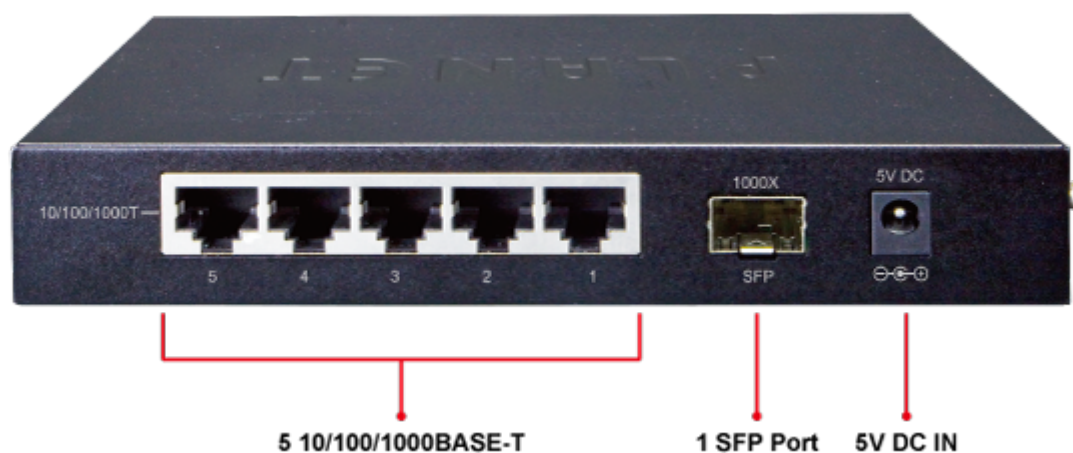

SWITCH PLANET GSD-603F

Cena celkem:	913 Kč
	(bez DPH: 754 Kč)
Běžná cena:	1 004 Kč
Ušetříte:	91 Kč
Kód zboží:	NETPLA1794
Part No.:	GSD-603F
Záruka:	38 měs.
Stav:	Nové zboží

Popis

PLANET GSD-603F

Gigabitový desktopový přepínač s 5x metalickými porty (RJ-45) a 1x SFP slotem pro instalaci optických modulů. Autodetekce rychlosti a typu kabelu. Kovová skříň. Napájení externě DC 5V. Podpora snížené spotřeby EuP (Energy-using Products).

Gigabitový přepínač pro interní instalaci nebo i do 10" rozvaděčů. Disponuje možností instalace jednoho gigabitového MiniGBIC modulu.

Podporuje novou direktivu EU ohledně příkonu síťových a koncových zařízení EuP (Energy-using Products), řídí vnitřní spotřebu proudu na základě vytížení ethernet portů.

ZÁKLADNÍ SPECIFIKACE

Fyzické vlastnosti:

Porty: 5 x RJ-45 10/100/1000BASE-T, 1 x SFP 1000BASE-X

Paměť: 2k MAC adres, buffer 1,5Mb

Propustnost: sběrnice 12 Gbps, provozně 8,9 Mpps (64B)

Podpora přenosu: JumboFrame 9K

Provedení: Desktop

Napájení: externí 5V DC, celkový příkon do 4,1 W

Ochrana: ne

Provozní teplota: 0°C - 50°C

Rozměry: 162 x 102 x 28 mm

Hmotnost: 398 g

Intelligent Power Savings

 [Manuál](#)