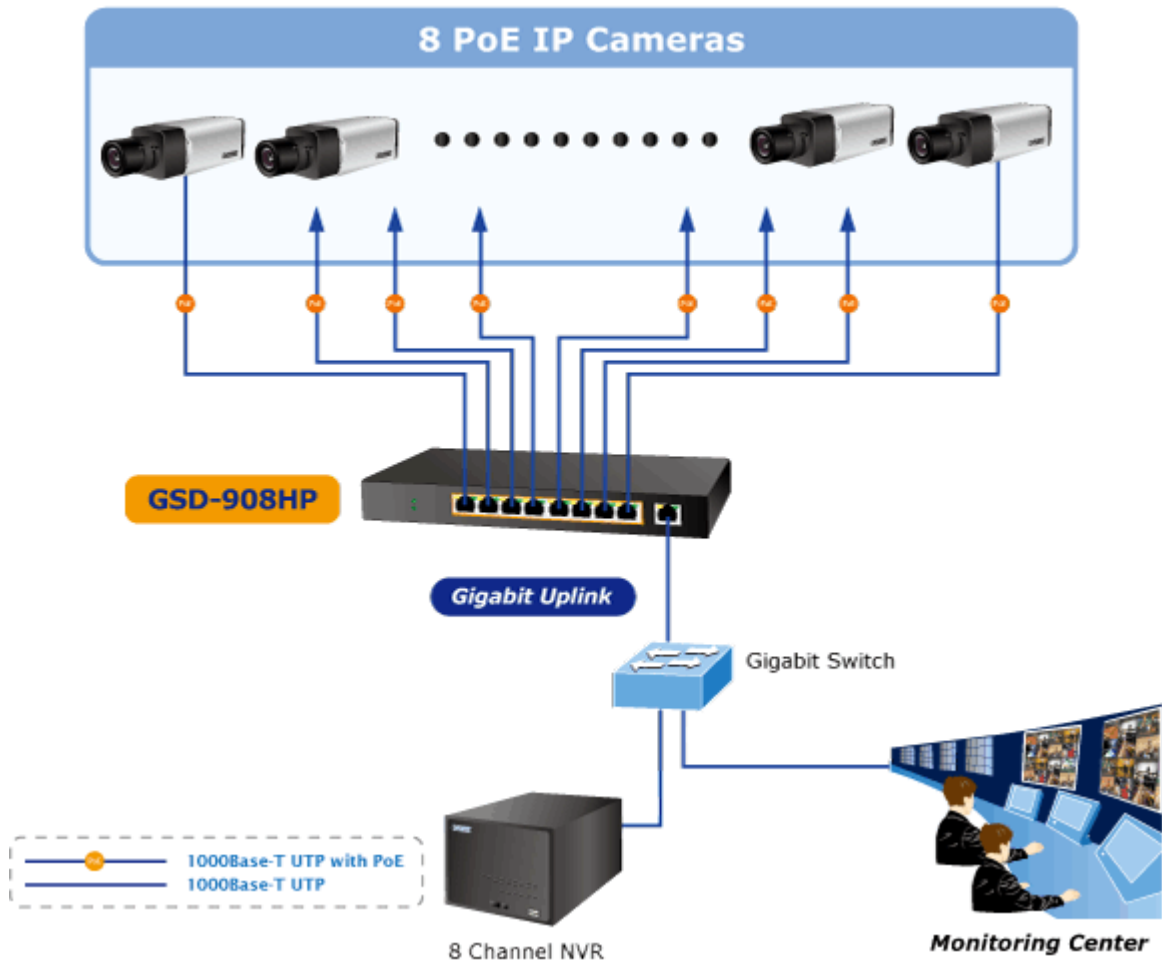

### PLANET GSD-908HP

Gigabitový přepínač 9 portů 1000Base-T, 8 portů s PoE injektorem 802.3af, napájecí výkon až 100W. Externí napájecí zdroj, kovové provedení, bez ventilátorů.

Gigabitový 9portový přepínač s 8 PoE (power over ethernet) porty pro centralizované napájení zařízení po ethernetu jako jsou IP kamery, WiFi prvky nebo VOIP telefony. Celkem je k dispozici výstupní výkon 120W. Zařízení je svým provedením vhodné jak pro instalaci do domácích nebo kancelářských prostorů, je vhodné i pro aplikace v lokálních rozvaděčích. Výstupní výkon PoE portů je regulován v závislosti na příkonu napájených zařízení.

#### Fyzické vlastnosti:

**Porty:** 9 x 10/100/1000BASE-T s PoE, 1 x 10/100/1000BASE-T

**Paměť:** 4k MAC adres, buffer 192 KB

**Propustnost:** sběrnice 18 Gbps, provozně 13,3 Mpps (64B)

**Podpora přenosu:** JumboFrame 9KB

#### POE funkce:

**Celkový napájecí výkon:** 100 W, IEEE 802.3af, IEEE 802.3at

**Počet injektorů:** 8 x až 30 W

### Perfect Combination 8-Port PoE Switch + 8-Ch NVR

 [Parametry](#)

 [Prezentace a použití](#)

 [Manuál](#)

 [Ostatní download](#)