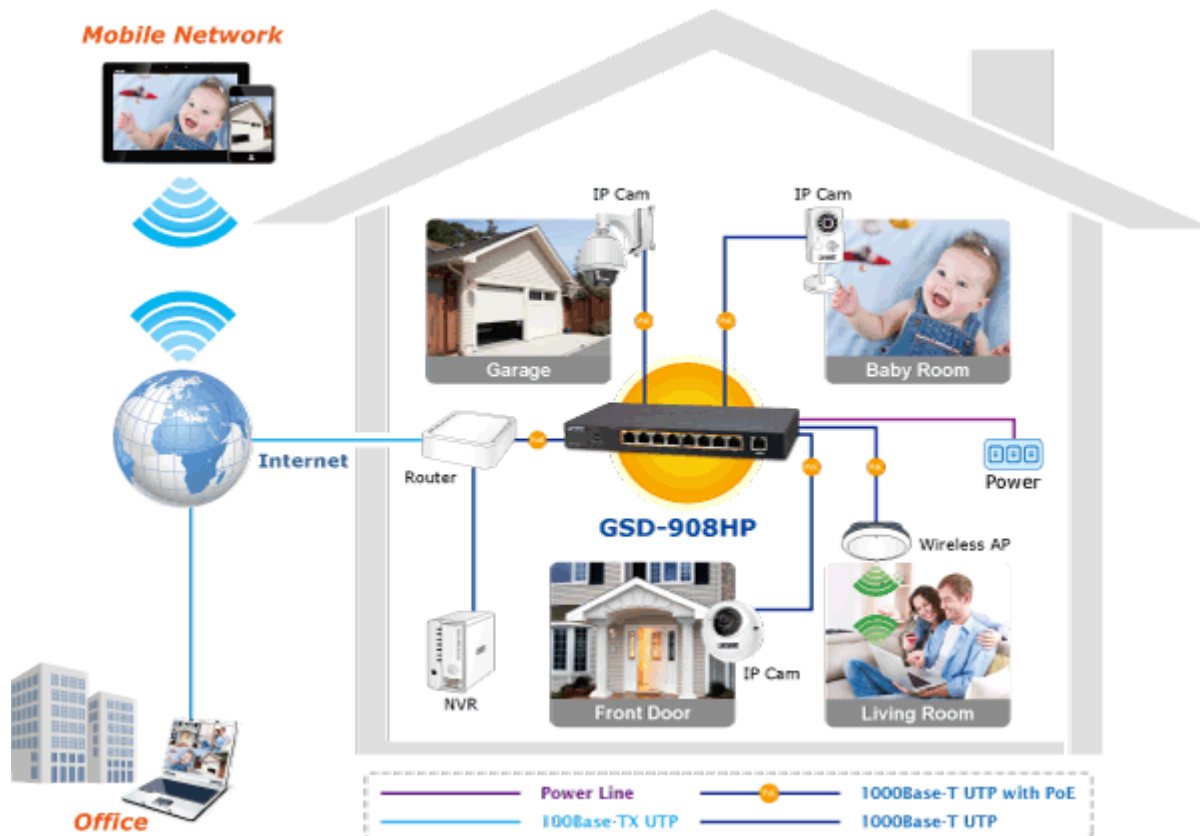

### PLANET GSD-908HP

Gigabitový přepínač 9 portů 1000Base-T, 8 portů s PoE injektorem 802.3af, napájecí výkon až 100W. Externí napájecí zdroj, kovové provedení, bez ventilátorů.

Gigabitový 9portový přepínač s 8 PoE (power over ethernet) porty pro centralizované napájení zařízení po ethernetu jako jsou IP kamery, WiFi prvky nebo VOIP telefony. Celkem je k dispozici výstupní výkon 120W. Zařízení je svým provedením vhodné jak pro instalaci do domácích nebo kancelářských prostorů, je vhodné i pro aplikace v lokálních rozvaděčích. Výstupní výkon PoE portů je regulován v závislosti na příkonu napájených zařízení.

**Provedení:** desktop

**Napájení:** zdroj DC 55V, 2A max., celkový příkon do 100W

**Ochrana:** ne

**Provozní teplota:** 0 - 50°C

**Rozměry:** 235 x 103 x 27 mm

**Hmotnost:** 628 g

#### POE funkce:

**Celkový napájecí výkon:** 100 W, IEEE 802.3af, IEEE 802.3at

**Počet injektorů:** 8 x až 30 W

### Perfect Combination 8-Port PoE Switch + 8-Ch NVR

 [Parametry](#)

 [Prezentace a použití](#)

 [Manuál](#)

 [Ostatní download](#)