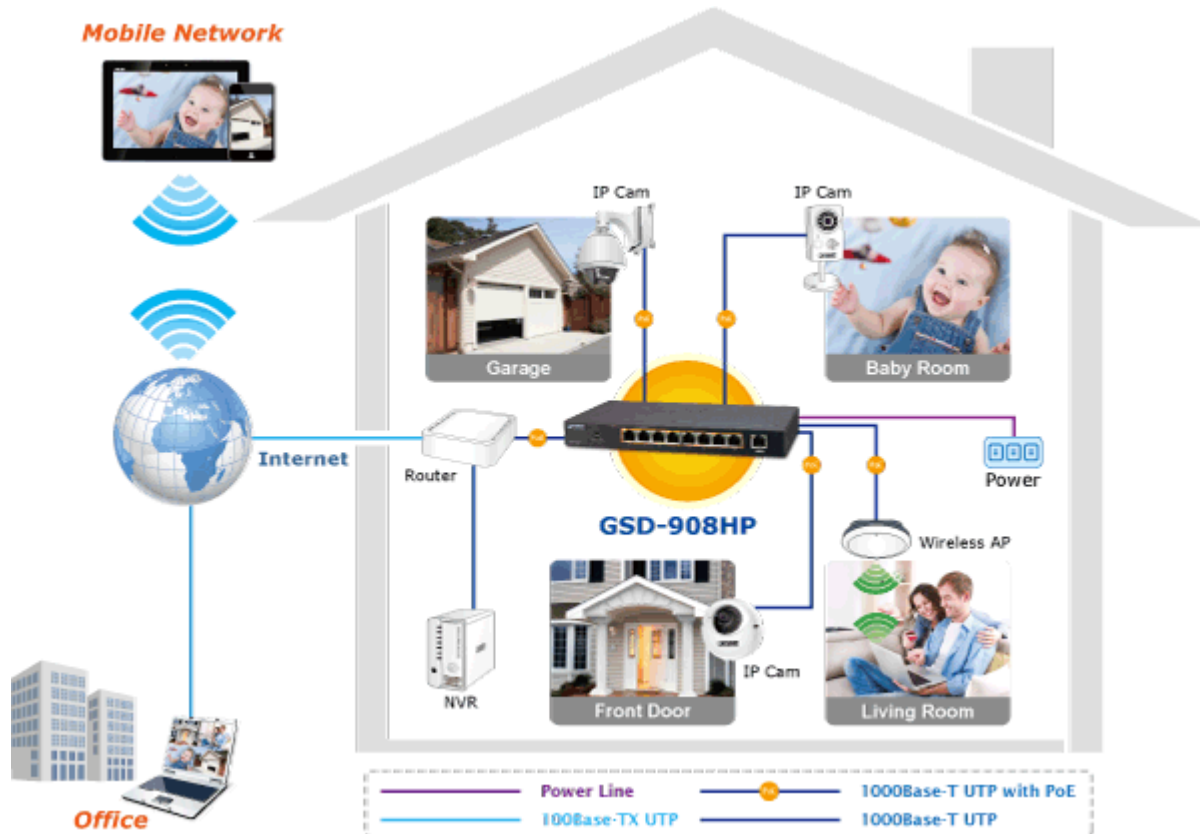

PLANET GSD-908HP

Cena celkem:	2 772 Kč (bez DPH: 2 291 Kč)
Běžná cena:	3 049 Kč
Ušetříte:	277 Kč
Kód zboží:	NETPLA1851
Part No.:	GSD-908HP
Záruka:	38 měs.
Stav:	Nové zboží

Popis

PLANET GSD-908HP

Gigabitový přepínač 9 portů 1000Base-T, 8 portů s PoE injektorem 802.3af, napájecí výkon až 100W. Externí napájecí zdroj, kovové provedení, bez ventilátorů.

Gigabitový 9portový přepínač s 8 PoE (power over ethernet) porty pro centralizované napájení zařízení po ethernetu jako jsou IP kamery, WiFi prvky nebo VOIP telefony. Celkem je k dispozici výstupní výkon 120W. Zařízení je svým provedením vhodné jak pro instalaci do domácích nebo kancelářských prostorů, je vhodné i pro aplikace v lokálních rozvaděčích. Výstupní výkon PoE portů je regulován v závislosti na příkonu napájených zařízení.

Provedení: desktop

Napájení: zdroj DC 55V, 2A max., celkový příkon do 100W

Ochrana: ne

Provozní teplota: 0 - 50°C

Rozměry: 235 x 103 x 27 mm

Hmotnost: 628 g

POE funkce:

Celkový napájecí výkon: 100 W, IEEE 802.3af, IEEE 802.3at

Počet injektorů: 8 x až 30 W

Perfect Combination 8-Port PoE Switch + 8-Ch NVR

[Parametry](#)

[Prezentace a použití](#)

[Manuál](#)

[Ostatní download](#)