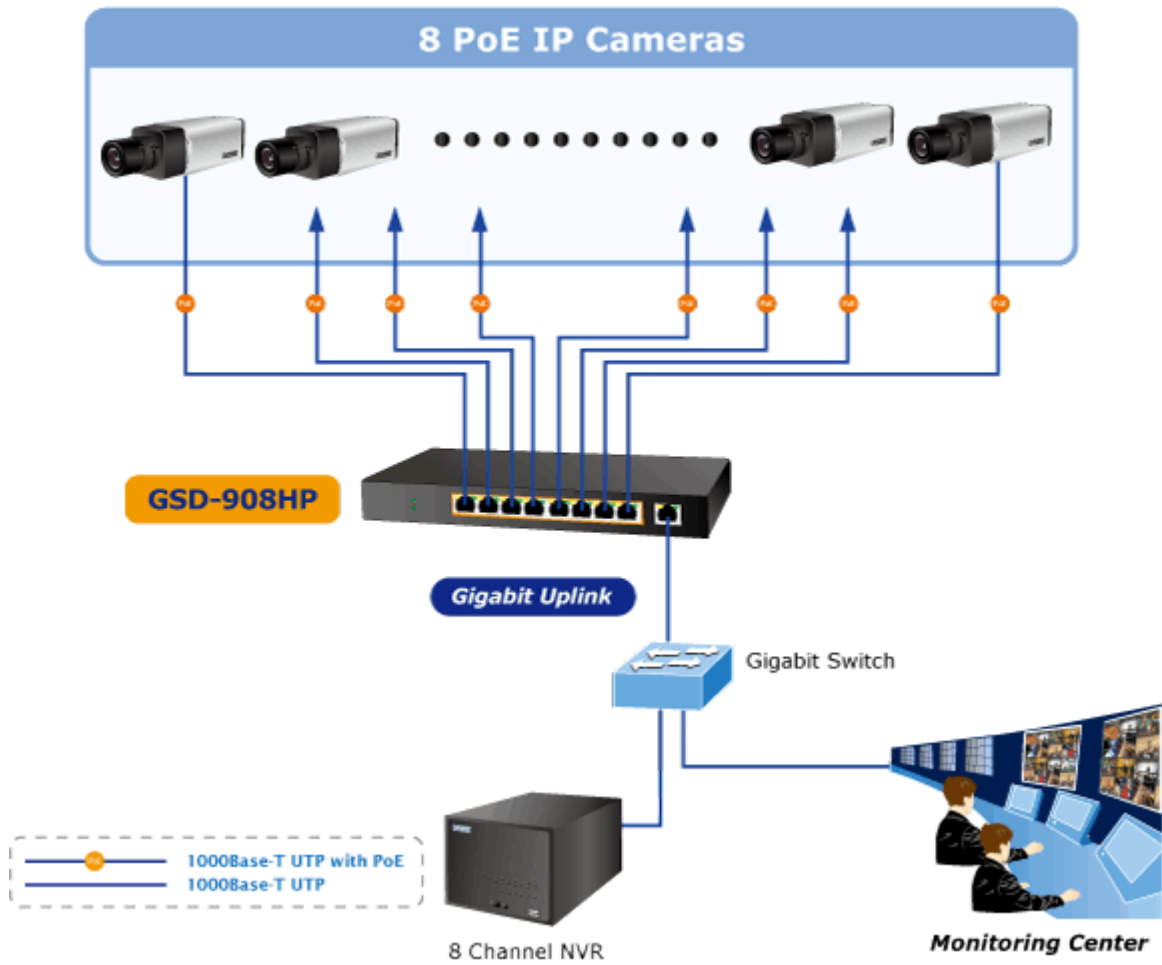

PLANET GSD-908HP

Cena celkem:	2 772 Kč (bez DPH: 2 291 Kč)
Běžná cena:	3 049 Kč
Ušetříte:	277 Kč
Kód zboží:	NETPLA1851
Part No.:	GSD-908HP
Záruka:	38 měs.
Stav:	Nové zboží

Popis

PLANET GSD-908HP

Gigabitový přepínač 9 portů 1000Base-T, 8 portů s PoE injektorem 802.3af, napájecí výkon až 100W. Externí napájecí zdroj, kovové provedení, bez ventilátorů.

Gigabitový 9portový přepínač s 8 PoE (power over ethernet) porty pro centralizované napájení zařízení po ethernetu jako jsou IP kamery, WiFi prvky nebo VOIP telefony. Celkem je k dispozici výstupní výkon 120W. Zařízení je svým provedením vhodné jak pro instalaci do domácích nebo kancelářských prostorů, je vhodné i pro aplikace v lokálních rozvaděčích. Výstupní výkon PoE portů je regulován v závislosti na příkonu napájených zařízení.

ZÁKLADNÍ SPECIFIKACE

Fyzické vlastnosti:

Porty: 9 x 10/100/1000BASE-T s PoE, 1 x 10/100/1000BASE-T

Paměť: 4k MAC adres, buffer 192 KB

Propustnost: sběrnice 18 Gbps, provozně 13,3 Mpps (64B)

Podpora přenosu: JumboFrame 9KB

Počet injektorů: 8 x až 30 W

Perfect Combination 8-Port PoE Switch + 8-Ch NVR

[Parametry](#)

[Prezentace a použití](#)

[Manuál](#)

[Ostatní download](#)