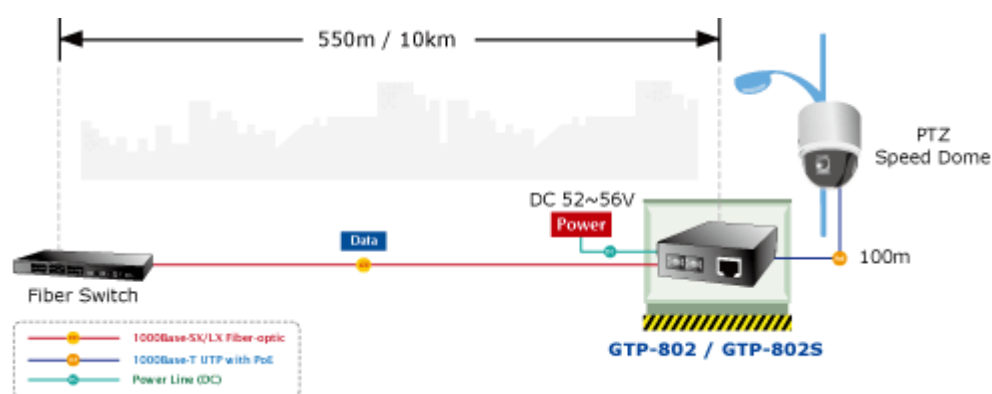

Zařízení není jenom konvertorem mezi přenosovými médii, ale zároveň poslouží jako PoE injektor, integruje v sobě tři základní funkce:

- konverze přenosového média podle modulu miniGBIC na 10/100/1000Base-T
- Power over ethernet injektor s podporou standardů IEEE 802.3at / IEEE 802.3af
- 30W výstupní výkon injektoru

IEEE 802.3at standard obsažený v GTP-80x využívá v kabeláži ethernet napětí 52 V SS, to umožňuje použití klasické ethernet UTP kabeláže mezi GTP-80x a s IEEE 802.3at kompatibilním zařízením (PD- Powered Device) nebo PoE spliterem (např. POE-161S). Maximální vzdálenost pro použití PoE napájení po ethernet kabelu je do 100 m.

ZÁKLADNÍ SPECIFIKACE

Fyzické vlastnosti:

Porty: 1 x RJ-45 10/100/1000BASE-T, 1 x SFP miniGBIC

Podpora přenosu: JumboFrame 9KB

Provedení: vnitřní
Podpora OAM: ne
Napájení: zdroj 52V DC
Ochrana: ne
Provozní teplota: 0 až 50°C
Rozměry: 94 x 70 x 26 mm
Hmotnost: 210 g
Lze instalovat do šasi: ne

POE funkce:

Celkový napájecí výkon: 30 W, IEEE 802.3af, IEEE 802.3at

Počet injektorů: 1 x až 30 W

Typ napájení: Mid-span

Pokročilé funkce:

1. automatická detekce napájeného zařízení

 [Info](#)

 [Použití](#)