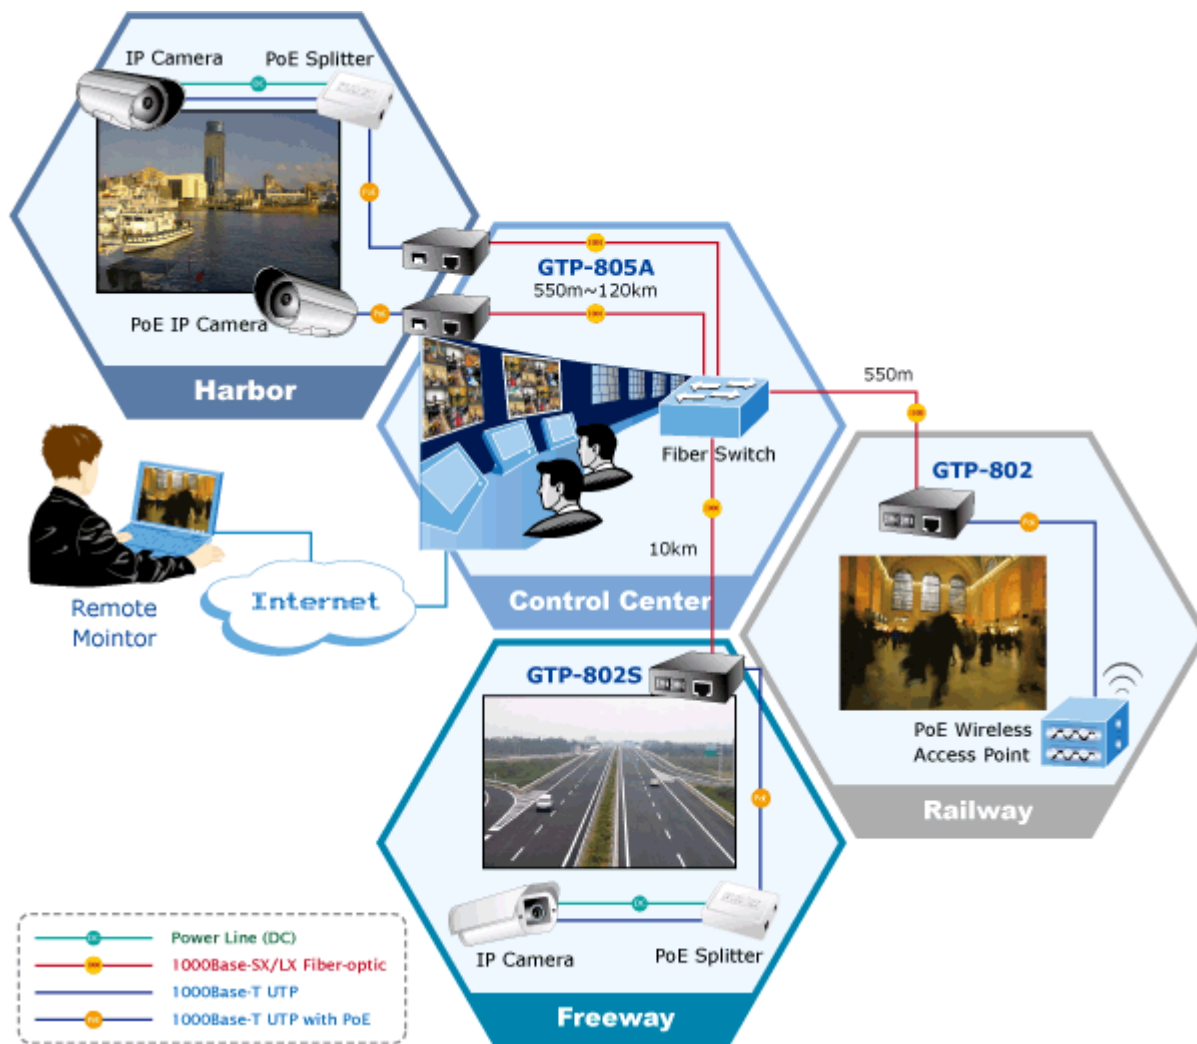

Zařízení není jenom konvertorem mezi přenosovými médii, ale zároveň poslouží jako PoE injektor, integruje v sobě tři základní funkce:

- konverze přenosového média podle modulu miniGBIC na 10/100/1000Base-T
- Power over ethernet injektor s podporou standardů IEEE 802.3at / IEEE 802.3af
- 30W výstupní výkon injektoru

Síťový prvek je ideální volbou pro poskytovatele služeb, pro kancelářské a firemní prostory, nebo pro rozšíření struktury sítě o technologii Wi-Fi, jejíž přístupové body lze napájet přímo pomocí konvertorů. Použití GTP-80x konvertorů se přímo nabízí pro realizaci a instalaci IP kamerových systémů, tedy včetně kamer napájených s pomocí PoE.

Technologie konvertoru využívá "store-forward" mechanismus, který by měl aktivně předcházet přenosovým ztrátám s využitím IEEE 802.3x. LFP (Link Fault Pass Through function) funkce dokáže síťového admina upozornit na výpadek zařízení, DIP přepínačem lze funkci alarmu ovládat.

POE funkce:

Celkový napájecí výkon: 30 W, IEEE 802.3af, IEEE 802.3at

Počet injektorů: 1 x až 30 W

Typ napájení: Mid-span

Pokročilé funkce:

1. automatická detekce napájeného zařízení

 [Info](#)

 [Použití](#)