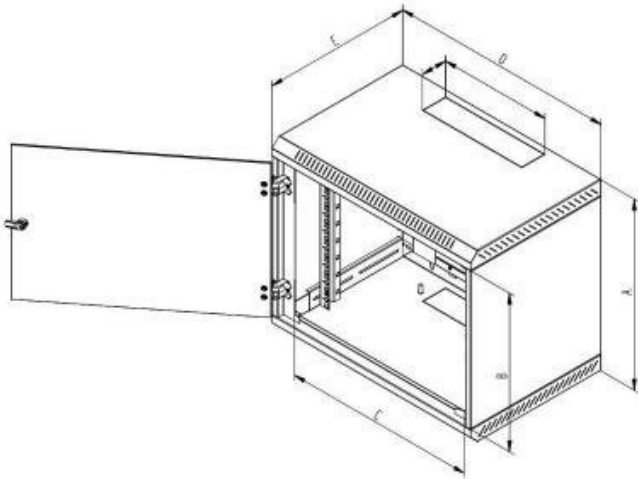

DVEŘE TRITON RAC-DC-A16-X1

Cena celkem:

2 329 Kč

(bez DPH: 1 925 Kč)

Běžná cena:

2 562 Kč

Ušetříte:

233 Kč

Kód zboží:

ACNET9542

Part No.:

RAC-DC-A16-X1

Záruka:

24 měs.

Stav:

Nové zboží

Popis

Triton RAC-DC-A16-X1

Dveře se sítím s perforací 80% včetně kování pro nástěnné rozvaděče RBA a RUA o výšce 12U.

ZÁKLADNÍ SPECIFIKACE

Výška: 12U

Typ rozvaděče: RBA, RUA, RCA