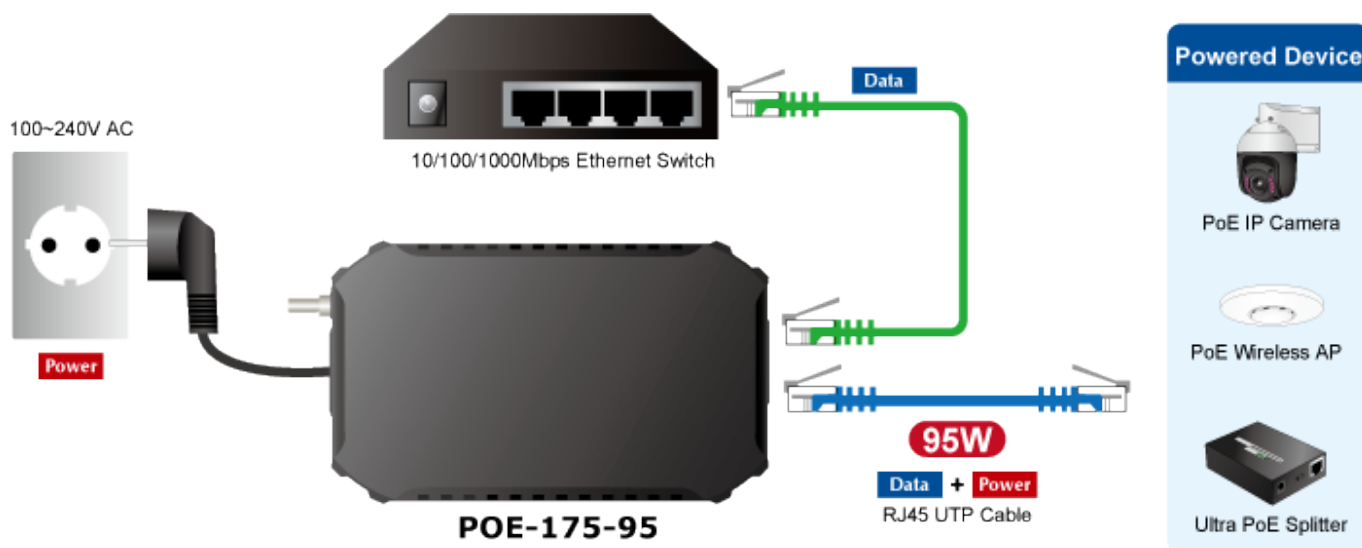

PLANET POE-175-95

PoE injektor s vysokým výkonem až 95 W dle specifikace 802.3bt. Je navržen speciálně pro rostoucí požadavky odběru elektrické energie zařízeními, jak jsou například PTZ kamery, all-in-one počítače, nebo ostatní síťová zařízení požadující dostatečný přísun energie.

POE-175-95 přenáší data a elektrickou energii 54 V DC přes kabely se zkroucenými páry, jako 95wattový PoE injektor a připojený rozbočovač Ultra Power over Ethernet, POE-172S, oddělí digitální data a napájení do tří volitelných výstupů (12 V / 19 V / 24 V DC) se vzdáleností až 100 metrů.

V případě, že zařízení plně nesplňují standardy IEEE 802.3af/at/bt lze injektor jednoduše přepnout do kompatibilního režimu, což signalizují přítomné LED diody. Další LED indikace signalizuje právě použitý výkon PoE injektoru.

Provozní teplota: 0 až 50 °C

Rozměry: 170 × 100 × 40 mm

Hmotnost: 480 g

Detail indikačních LED diod:

PoE Power Usage Display

Příklady použití: