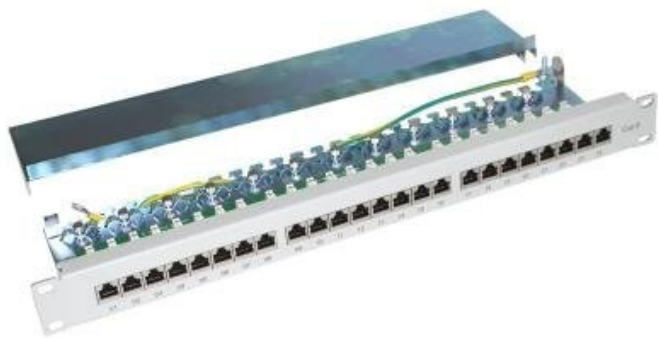

XTENDLAN XL-PP19-24C6S-A-GREY

Cena celkem:	1 249 Kč (bez DPH: 1 032 Kč)
Běžná cena:	1 374 Kč
Ušetříte:	125 Kč
Kód zboží:	NETXTE5874
Part No.:	XL-PP19-24C6S-A-GREY
Záruka:	26 měs.
Stav:	Nové zboží

Popis

XtendLanXL-PP19-24C6S-A-GREY

Propojovací patch panel **osazený 24 porty Cat6**. Zařízení vyniká kvalitním zpracováním, které s přehledem zvládne 200 zářezů a 1000 zapojení a odpojení. Panel je **stíněný** a jeho horní kryt lze jednoduše sejmout díky technologii "Clip Lock" bez použití nářadí. Součástí těla panelu je vyvazovací lišta pro pevné připevnění kabelů. **Vhodné pro vodiče AWG 23.**

ZÁKLADNÍ SPECIFIKACE

Počet portů: 24

Výška: 1U

Provedení racku: 19"