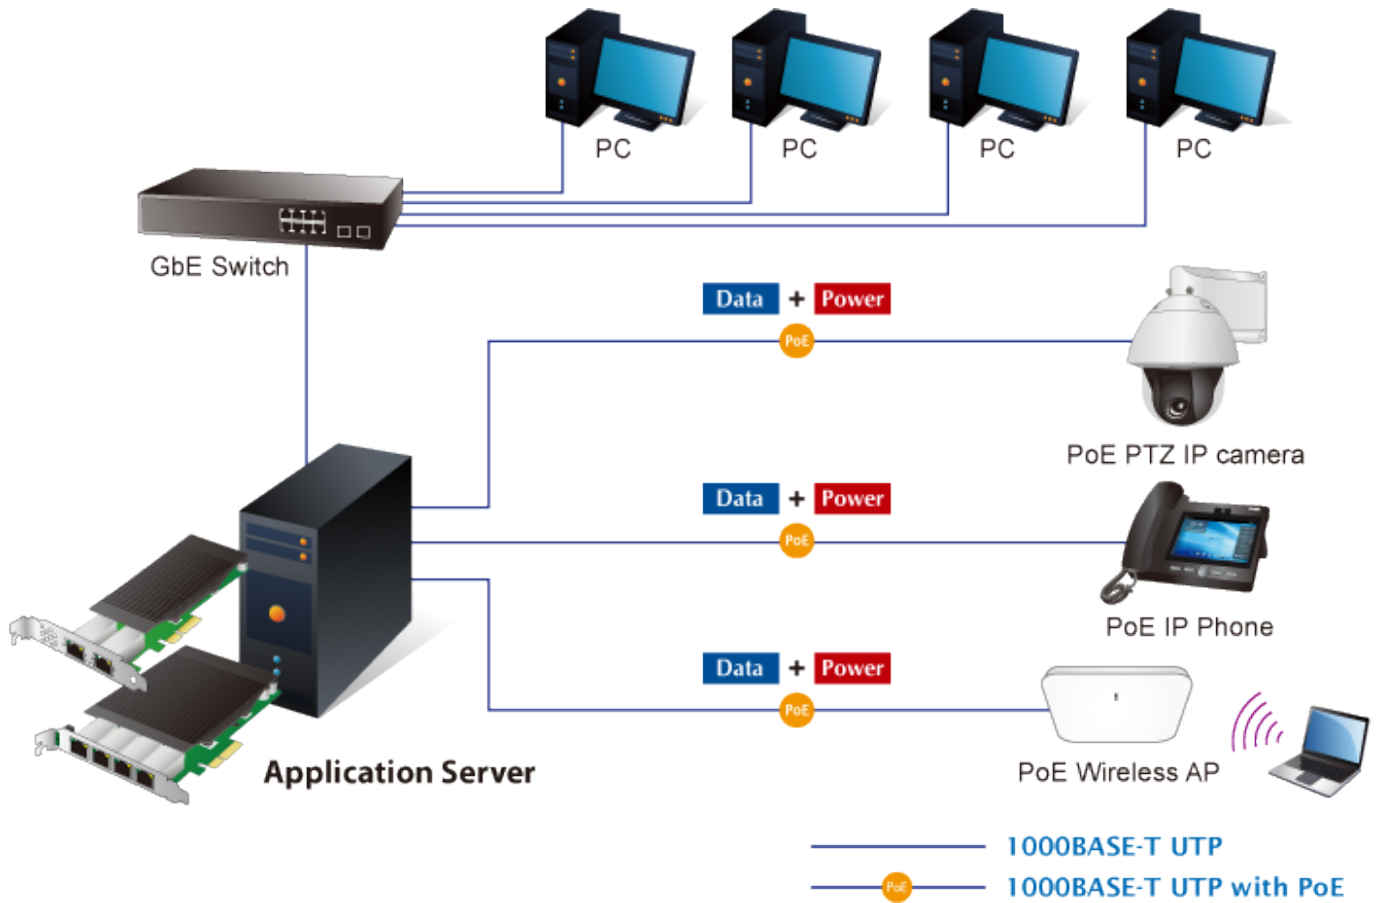

2portový 10/100/1000T 802.3at PoE + PCI Express serverový adaptér s maximálním PoE výkonem až **60 W** přes ethernetové kabely. V souladu s normou PCI-E může být karta nainstalována na jakoukoli IPC nebo serverovou základní desku s konektorem PCI-E, aby IPC nebo server mohly komunikovat s jinými zařízeními Ethernet a dodávat napájení PD zařízením. Každý port může dodat výkon 30 W a šířku pásma **1000 Mb/s** přes síťový kabel o délce až 100 m. **30W PoE +** nyní dokáže napájet nejen kamery PTZ (pan, tilt a zoom) pro sledovací aplikace, ale i 802.11ac AP pro ultra vysokorychlostní bezdrátovou aplikaci.

PoE Sensor

ZÁKLADNÍ SPECIFIKACE

Vlastnosti:

- 2x 10/100/1000T, RJ-45, IEEE 802.3at, PoE+
- podpora flow control (IEEE802.3x)
- podpora Virtual LAN (VLAN) detekce tagů a zpracování (802.1Q)
- automatická detekce napájeného zařízení
- napájení PCI Express 12 V

Podporovaná prostředí:

Windows Server 2008 R2 64 bitů

Windows Server 2012 64 bitů

Windows Server 2016 64 bitů

Windows 7 32/64bits

Windows 8 32/64bits

Windows 10 32/64bits

Linux 2.6.x, Linux 4.x

VMware 6.0

◆ **Working with PoE sensor for industrial network**