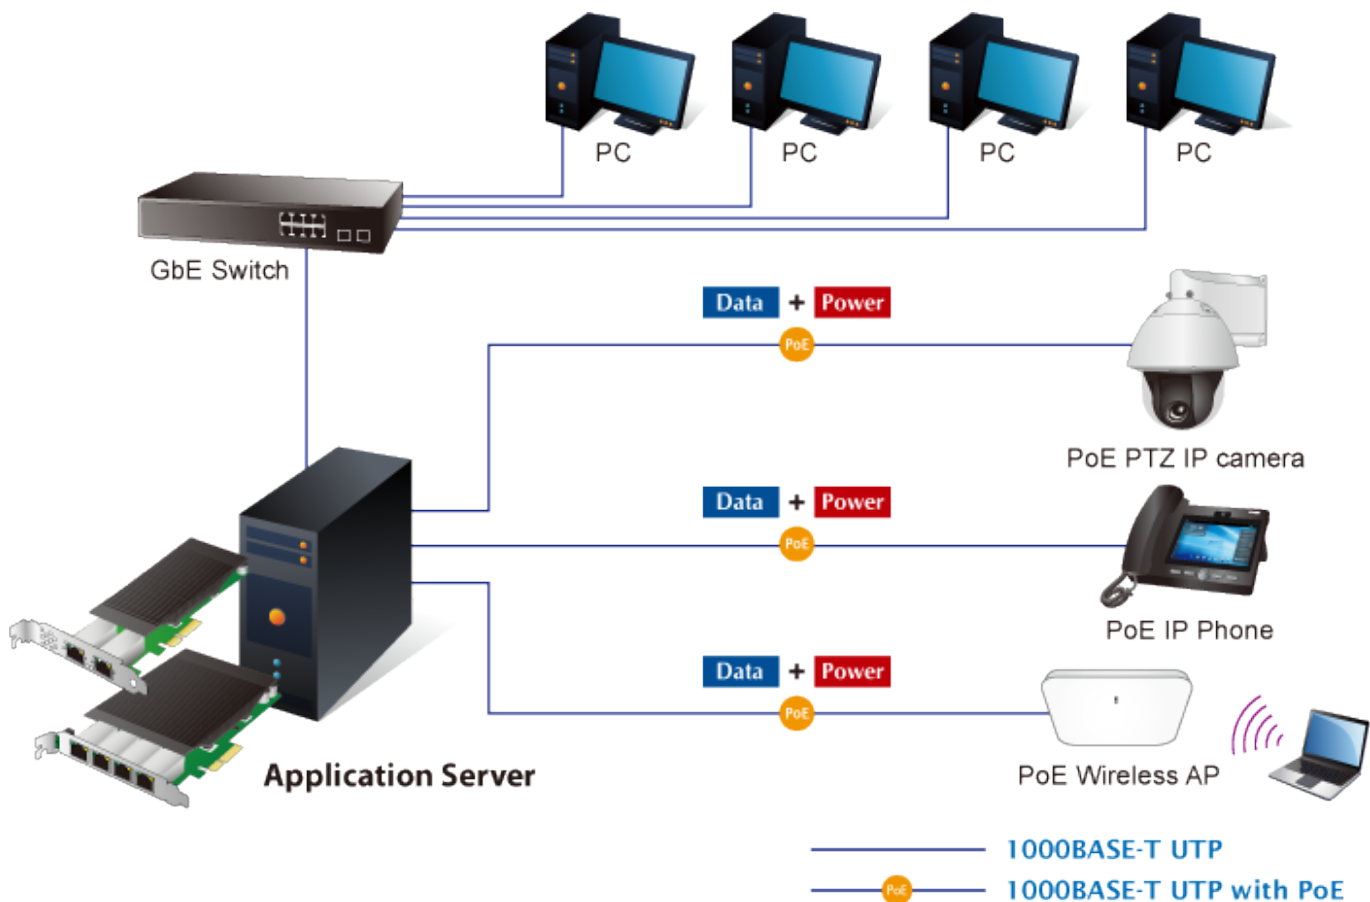

4portový 10/100/1000T 802.3at PoE + PCI Express serverový adaptér s maximálním PoE výkonem až **120 W** přes ethernetové kabely. V souladu s normou PCI-E může být ENW-9740P nainstalován na jakoukoli IPC nebo serverovou základní desku s konektorem PCI-E, aby IPC nebo server mohly komunikovat s jinými zařízeními Ethernet a dodávat napájení PD zařízením. Každý port může dodat výkon 30 W a šířku pásma **1000 Mb/s** přes síťový kabel o délce až 100 m. **30W PoE +** nyní dokáže napájet nejen kamery PTZ (pan, tilt a zoom) pro sledovací aplikace, ale i 802.11ac AP pro ultra vysokorychlostní bezdrátovou aplikaci.

ZÁKLADNÍ SPECIFIKACE**Vlastnosti:**

- 4x 10/100/1000T, RJ-45, IEEE 802.3at, PoE+
- podpora flow control (IEEE802.3x)
- podpora Virtual LAN (VLAN) detekce tagů a zpracování (802.1Q)

Rozhraní: PCI-E v2.1 x4**Rychlost:** 1 GbE**Porty:** 4 x RJ-45**Podpora PoE:** ano, 30W/port; celkový výkon 60W při napájení ze sběrnice, 120W při dodatečném Molex**Vlastní příkon:** < 5W**Pracovní teplota:** -10°C až 60°C

Rozměry: 169 x 121 x 18 mm

Podporovaná prostředí:

- Windows Server 2008 R2 64 bitů
- Windows Server 2012 64 bitů
- Windows Server 2016 64 bitů
- Windows 7 32/64bits
- Windows 8 32/64bits
- Windows 10 32/64bits
- Linux 2.6.x, Linux 4.x
- VMware 6.0